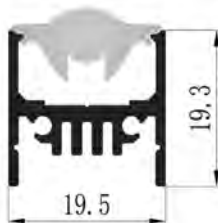

YD-1919-10°

YD-1919-30°

YD-1919-60°

YD-1919/10°/30°/60° magnet