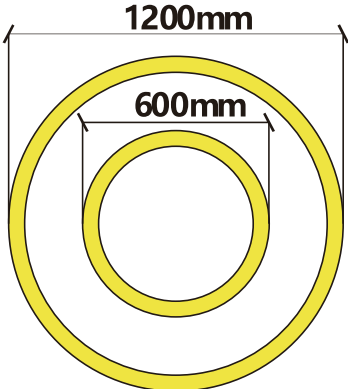

Aluminum Profile **CE ROHS**

YD 1590