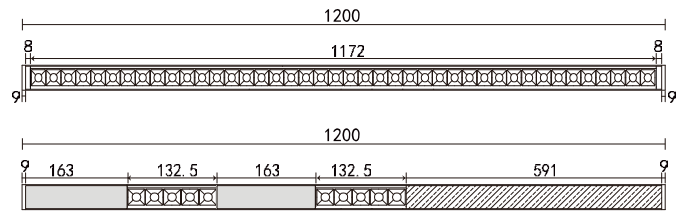

Aluminum Profile

Length 规格长度