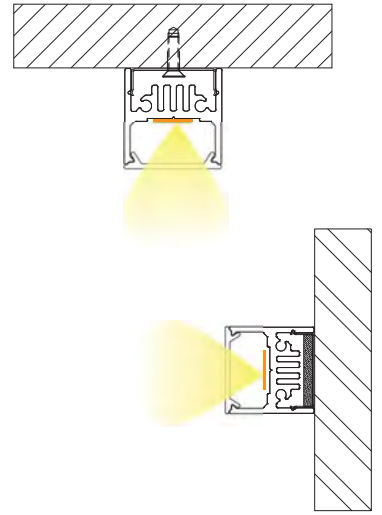

Aluminum Profile