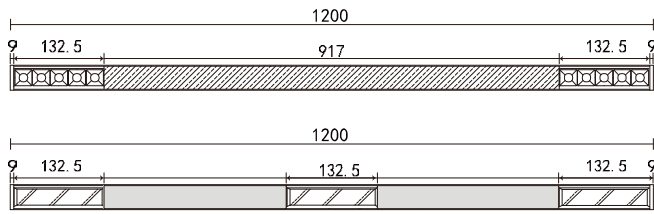

Aluminum Profile

Length 规格长度