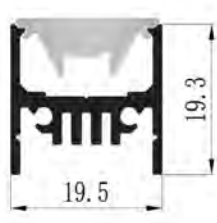

YD-1919-10°

YD-1919-30°

YD-1919-60°

YD-1919/10°/30°/60° magnet