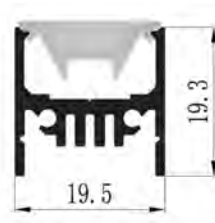

YD-1919-10°

YD-1919-30°

YD-1919-60°

YD-1919/10°/30°/60° magnet