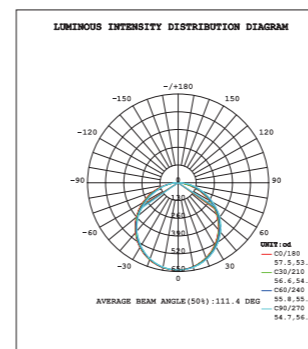

Specifications 产品规格