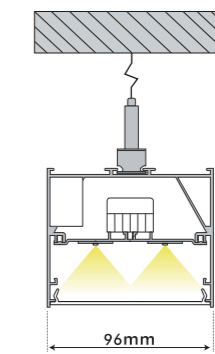

Specifications 产品规格

ArtNo.	Power	Flux	Size(mm)	Lampshade material	Color
E237.PT36.LED	36W	3132 lm	1200*96*80	PMMA	Silver/Matte White /Matte black
E237.PT50.LED	50W	4384 lm	1500*96*80	PMMA	Silver/Matte White /Matte black
E237.PT76.LED	76W	6578 lm	1780*96*80	PMMA	Silver/Matte White /Matte black
E237.PT100.LED	100W	8770 lm	2360*96*80	PMMA	Silver/Matte White /Matte black