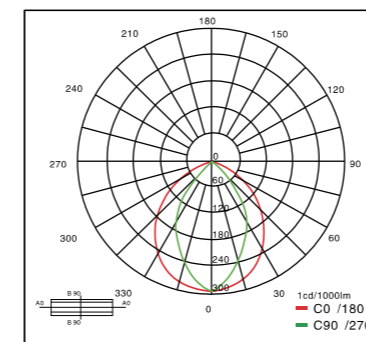

产品安装方式分为: 吊装, 安装简捷、方便;

产品适用范围: 地铁、高档写字楼、学校、医院、图书馆、超市及公共建筑空间等;

Details 产品细节

Specifications 产品规格

ArtNo.	Power	Flux	Size(mm)	Lampshade material	Color
E227.PT18.LED	18W	1556 lm	1200*69*80	Opal PC	Silver/Matt white/Matt Black
E227.PT25.LED	25W	2192 lm	1500*69*80	Opal PC	Silver/Matt white/Matt Black
E227.PT38.LED	38W	3289 lm	1780*69*80	Opal PC	Silver/Matt white/Matt Black
E227.PT50.LED	50W	4385 lm	2360*69*80	Opal PC	Silver/Matt white/Matt Black