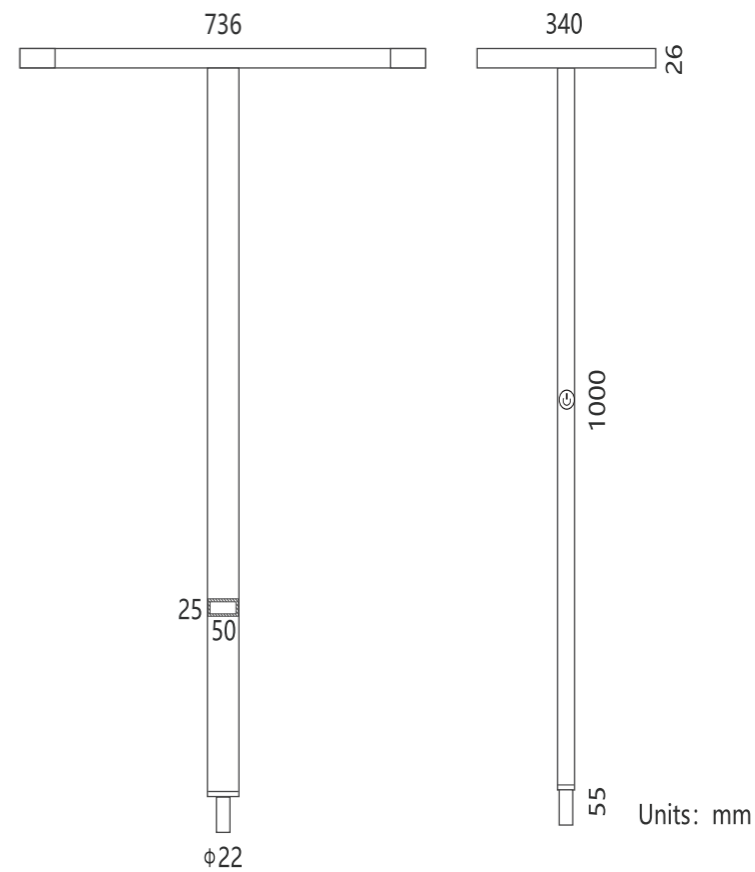

WISDOM 智·桌面灯

Desktop lamp structure integrated with advanced side light transmittance technology, direct and indirect light illuminating, high transmitting optical light guide plate create shadow free and uniform light output without any glare, Advanced thermal management technology to ensure consistency of LED life span, color temperature and maximize output lumens.

智-系列桌面灯，采用优质铝合金型材灯体，外观尺寸比例科学，结构合理，线条流畅美观。先进的侧发光导光技术结合上下出光的直接+间接照明模式，再加上高透光率光学级导光板，使其出光均匀无阴影、防眩光效果更好，先进的热管理技术，散热效果优异，确保了灯具最大光输出的持续性及色温的一致性。

Black	White	0-80W | 0-6560 lm | 3000K/4000K/6000K | CRI > 90 | 82 lm/W | UGR < 16				
E296 Desktop lamp 智·桌面灯	防眩光 Anti Glare	无屏闪 No Flickering	光控 Light Sensor	调光 Dimming	微波感应 Microwave Sensor	延时关灯 Delay
E298.HE.TT80.LED 高配版	✓	✓	✓	✓	✓	✓