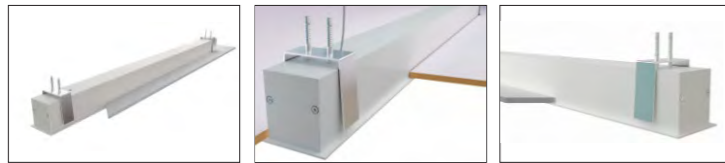

E235 嵌灯

Lighting your life