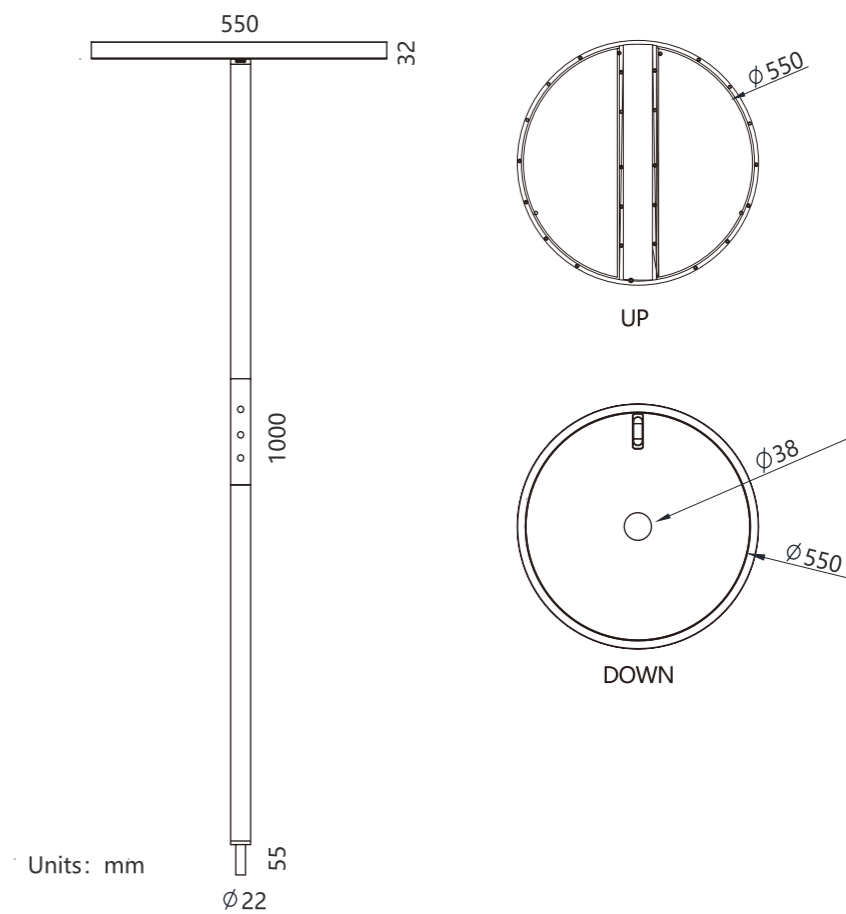

Units: mm

Black | White

0-60W | UP 0-3320/DOWN 0-4980lm | 3000K-6000K | CRI > 90 | 82 lm/W | UGR < 16

E802 Desktop lamp 明·桌面灯	防眩光 Anti Glare	无屏闪 No Flickering	光控 Light Sensor	调光 Dimming	微波感应 Microwave Sensor	色温调节 C-CT	延时关灯 Delay
E802.HE.TT60.LED 高配版	✓	✓	✓	✓	✓	✓	✓