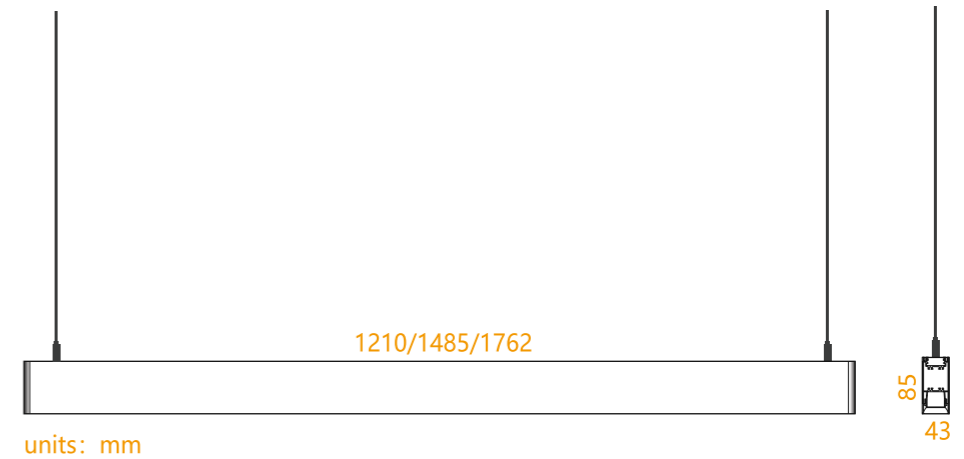

可选灯罩

A 防眩组合灯罩 (Anti-glare lamp shade)

H 蜂窝组合灯罩 (Honeycomb shade)

F 格栅透镜 (Grid lens lampshade)

Black | White

E211 Pendant lamp 朴吊灯	功率 (P)	尺寸 (Size)	光通量 (lm)	色温(CCT)	显指(CRI)	出光方式
E211.PA48.LED	U 20W/D 28W	1210*43*85mm	U:1700 lm D:2240 lm	3000K/4000K/6000K	>80	40° 60°
E211.PH48.LED	U 20W/D 28W	1210*43*85mm	U:1700 lm D:1680 lm	3000K/4000K/6000K	>80	40° 60°
E211.PF48.LED	U 20W/D 28W	1210*43*85mm	U:1700 lm D:2520 lm	3000K/4000K/6000K	>90	40° 60°
E211.PA56.LED	U 24W/D 32W	1486*43*85mm	U:2040 lm D:2560 lm	3000K/4000K/6000K	>80	40° 60°
E211.PH56.LED	U 24W/D 32W	1486*43*85mm	U:2040 lm D:2240 lm	3000K/4000K/6000K	>80	40° 60°
E211.PF56.LED	U 24W/D 32W	1486*43*85mm	U:2040 lm D:2560 lm	3000K/4000K/6000K	>90	40° 60°
E211.PA64.LED	U 28W/D 36W	1762*43*85mm	U:2380 lm D:2730 lm	3000K/4000K/6000K	>80	40° 60°
E211.PH64.LED	U 28W/D 36W	1762*43*85mm	U:2380 lm D:2730 lm	3000K/4000K/6000K	>80	40° 60°
E211.PF64.LED	U 28W/D 36W	1762*43*85mm	U:2380 lm D:3060 lm	3000K/4000K/6000K	>90	40° 60°