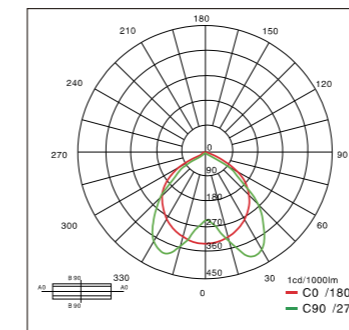

产品安装方式: 吊线安装; 安装简捷、方便;

产品适用范围: 高档写字楼、学校、医院、图书馆、超市及公共建筑空间等

Specifications 产品规格

ArtNo.	Power	Flux	Size(mm)	Lampshade material	Color
E257.PT38.LED	38W	3289 lm	1200*220*30	PMMA	Brushed oxidation
E257.PT50.LED	50W	4384 lm	1500*220*30	PMMA	Brushed oxidation