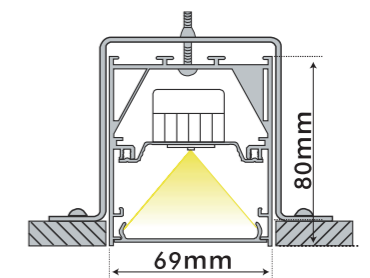

产品安装方式分为: 吊装, 安装便捷、方便;

产品适用范围: 地铁、高档写字楼、学校、医院、图书馆、超市及公共建筑空间等;

Details 产品细节

Specifications 产品规格

ArtNo.	Power	Flux	Size(mm)	Lampshade material	Color
E227.RT18.LED	18W	1556 lm	1200*69*80	Opal PC	Silver/Matt white/Matt Black
E227.RT25.LED	25W	2192 lm	1500*69*80	Opal PC	Silver/Matt white/Matt Black
E227.RT38.LED	38W	3289 lm	1780*69*80	Opal PC	Silver/Matt white/Matt Black
E227.RT50.LED	50W	4385 lm	2360*69*80	Opal PC	Silver/Matt white/Matt Black