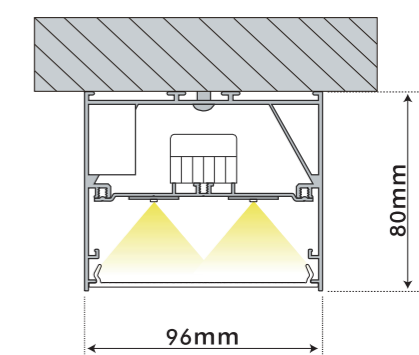

产品安装方式分为: 吊装、吸顶式安装、嵌入式安装等; 安装简捷、方便;

产品适用范围: 机场、地铁、高档写字楼、学校、医院、图书馆、超市及公共建筑空间等;

Details 产品细节

Specifications 产品规格

ArtNo.	Power	Flux	Size(mm)	Lampshade material	Color
E237.CT36.LED	36W	3132 lm	1200*96*80	PMMA	Silver/Matte White /Matte black
E237.CT50.LED	50W	4384 lm	1500*96*80	PMMA	Silver/Matte White /Matte black
E237.CT76.LED	76W	6578 lm	1780*96*80	PMMA	Silver/Matte White /Matte black
E237.CT100.LED	100W	8770 lm	2360*96*80	PMMA	Silver/Matte White /Matte black