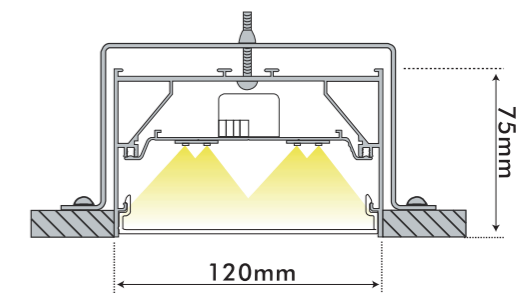

产品安装方式分为:吊装、吸顶式安装、嵌入式安装等;安装简捷、方便;

产品适用范围:机场、地铁、高档写字楼、学校、医院、图书馆、超市及公共建筑空间等;

Details 产品细节

Specifications 产品规格

ArtNo.	Power	Flux	Size(mm)	Lampshade material	Color
E241.RT36.LED	36W	3132 lm	1200*120*75	Opal PMMA	Silver/Matte White /Matte black
E241.RT50.LED	50W	4384 lm	1500*120*75	Opal PMMA	Silver/Matte White /Matte black
E241.RT76.LED	76W	6578 lm	1780*120*75	Opal PMMA	Silver/Matte White /Matte black
E241.RT100.LED	100W	8770 lm	2360*120*75	Opal PMMA	Silver/Matte White /Matte black