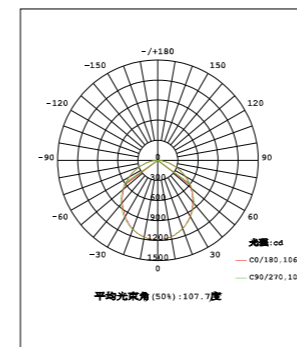

产品安装方式分为: 吊装、吸顶式安装、嵌入式安装等; 安装简捷、方便;

产品适用范围: 机场、地铁、高档写字楼、学校、医院、图书馆、超市及公共建筑空间等;

Specifications 产品规格

ArtNo.	Power	Flux	Size(mm)	Lampshade material	Color
E238.RT36.LED	36W	3132 lm	1200*150*60	Opal PMMA	Silver/Matte White /Matte black
E238.RT50.LED	50W	4384 lm	1500*150*60	Opal PMMA	Silver/Matte White /Matte black
E238.RT76.LED	76W	6578 lm	1780*150*60	Opal PMMA	Silver/Matte White /Matte black
E238.RT100.LED	100W	8770 lm	2360*150*60	Opal PMMA	Silver/Matte White /Matte black