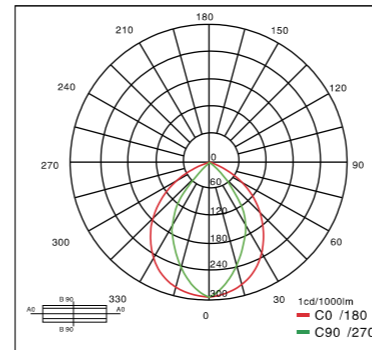

Specifications 产品规格

ArtNo.	Power	Flux	Size(mm)	Lampshade material	Color
E213.CT18.LED	18W	1556 lm	1200*50*75	PC	Silver/Matte White /Matte black
E213.CT25.LED	25W	2192 lm	1500*50*75	PC	Silver/Matte White /Matte black
E213.CT38.LED	38W	3289 lm	1780*50*75	PC	Silver/Matte White /Matte black
E213.CT50.LED	50W	4385 lm	2360*50*75	PC	Silver/Matte White /Matte black