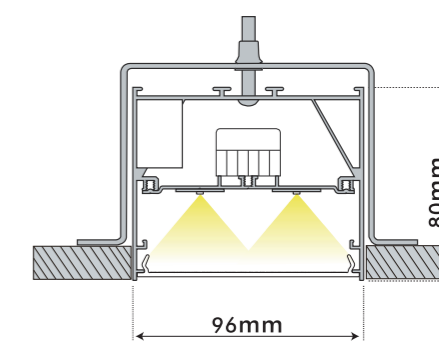

产品安装方式分为: 吊装、吸顶式安装、嵌入式安装等; 安装简捷、方便;

产品适用范围: 机场、地铁、高档写字楼、学校、医院、图书馆、超市及公共建筑空间等;

Details 产品细节

Specifications 产品规格

ArtNo.	Power	Flux	Size(mm)	Lampshade material	Color
E237.RT36.LED	36W	3132 lm	1200*96*80	PMMA	Silver/Matte White /Matte black
E237.RT50.LED	50W	4384 lm	1500*96*80	PMMA	Silver/Matte White /Matte black
E237.RT76.LED	76W	6578 lm	1780*96*80	PMMA	Silver/Matte White /Matte black
E237.RT100.LED	100W	8770 lm	2360*96*80	PMMA	Silver/Matte White /Matte black