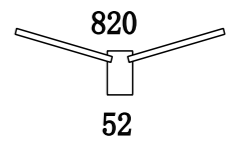

□ W T   ■ BK

F格栅透镜 (Grid lens lampshade)