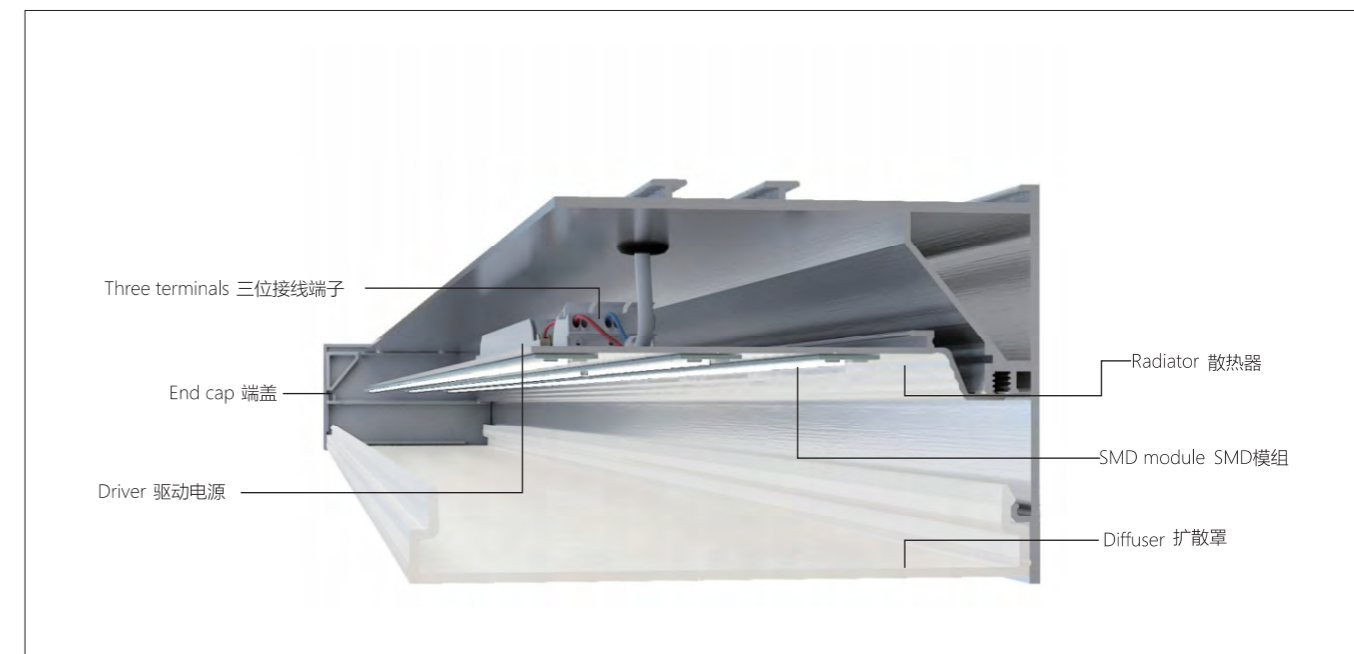

Details 产品细节