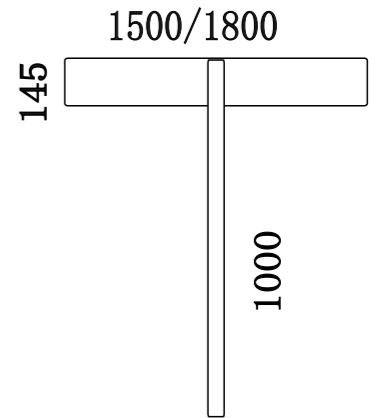

智能版

UP 14W /0-700lm /DOWN 22W /0-1760lm | 4000K | CRI>90 | SDCM<3 | DIM /SIDE +DOWN LIGHT

□ W T ■ BK

F格栅透镜 (Grid lens lampshade)

蝶 BUTTERFLY PLUS

DESK LAMP 桌面灯

□ W T ■ BK

H蜂窝组合灯罩 (Honeycomb shade)