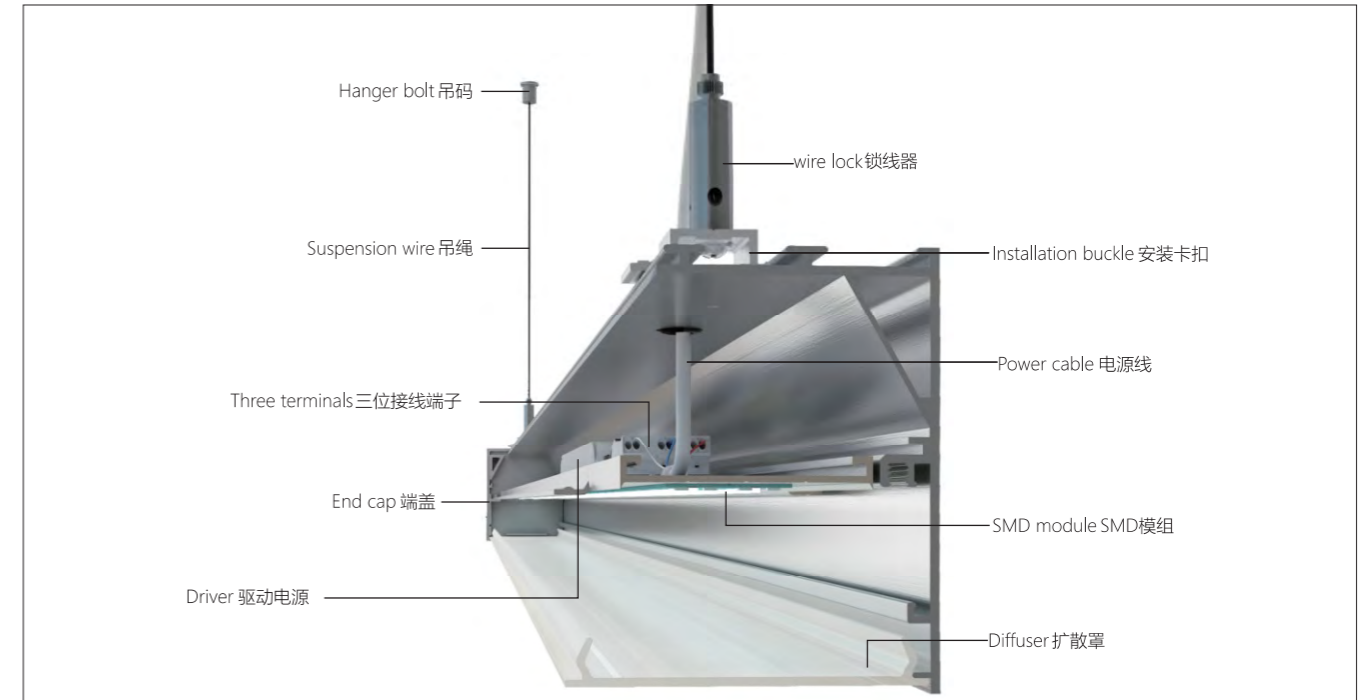

Details 产品细节