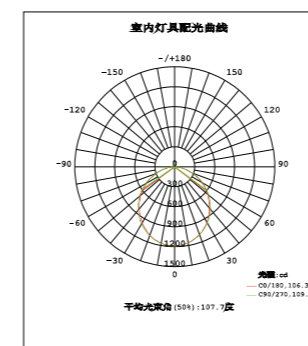

产品安装方式分为: 吊装、吸顶式安装、嵌入式安装等; 安装简捷、方便;

产品适用范围: 机场、地铁、高档写字楼、学校、医院、图书馆、超市及公共建筑空间等;

Specifications 产品规格

ArtNo.	Power	Flux	Size(mm)	Lampshade material	Color
E241.RT36.LED	36W	3132 lm	1200*120*75	Opal PMMA	Silver/Matte White /Matte black
E241.RT50.LED	50W	4384 lm	1500*120*75	Opal PMMA	Silver/Matte White /Matte black
E241.RT76.LED	76W	6578 lm	1780*120*75	Opal PMMA	Silver/Matte White /Matte black
E241.RT100.LED	100W	8770 lm	2360*120*75	Opal PMMA	Silver/Matte White /Matte black