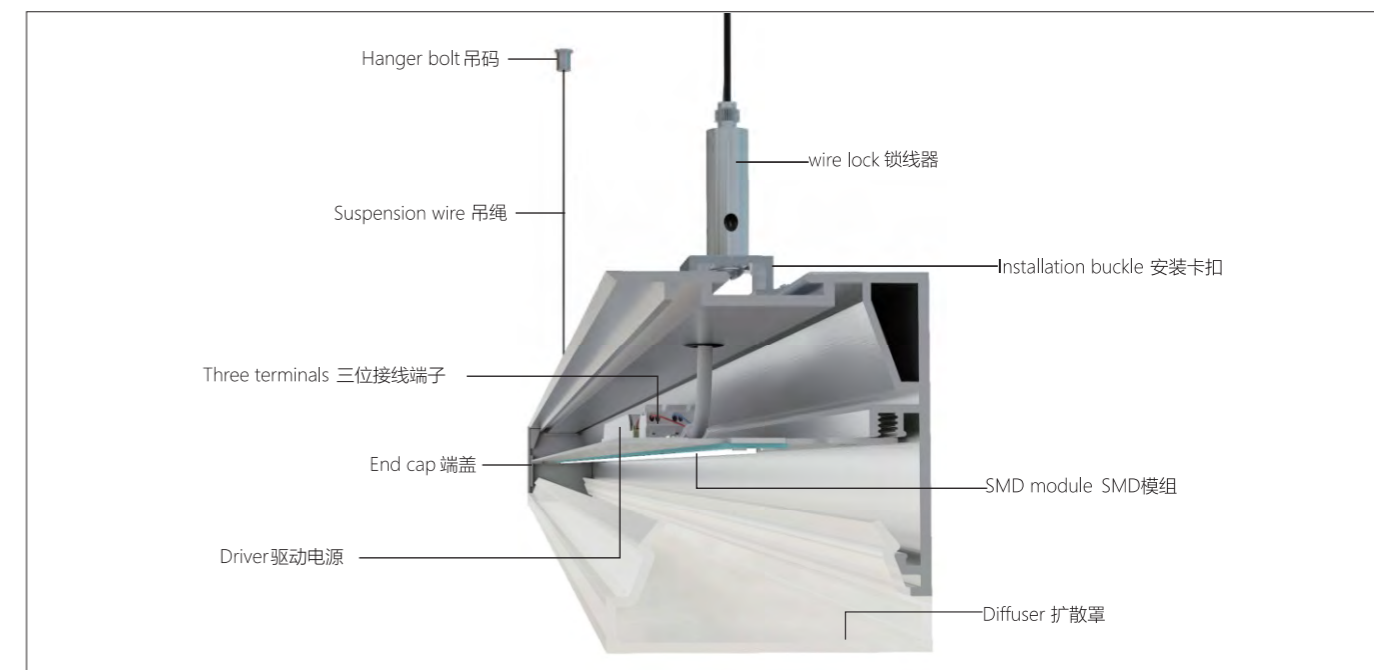

Details 产品细节

Material/Technic 材质/工艺

1. The lamp body adopts high quality aluminum alloy (6063-T5), the end cap adopts imported die-casting aluminum ingot (ADC12), the surface electrostatic spraying treatment, weathering, corrosion resistance and strong adhesion, easy to change color, color optional;
   - Transparent cover for the optical grade high transmittance, diffusion type PMMA extrusion molding shade; high strength, high temperature, light uniform, anti-glare effect is good;
   - Built-in high brightness SMD light source, light efficiency up to 120lm/W, color rendering index ≥ 80 , color temperature 3000K, 4000K, 6000K optional.
   - Light source life of up to 50,000 hours, light fades small, energy saving, greatly reducing maintenance costs.
   - Product configuration high-performance, high conversion rate of the drive power; with short circuit, overload, overvoltage and other protective measures to ensure that the entire lamp performance and stability; another optional dimming power (1-10V, DALI dimming).
2. 灯体采用优质铝合金 (6063-T5), 端盖采用进口压铸铝锭 (ADC12), 表面静电喷涂处理, 耐候、耐蚀及附着力强、不易变色, 颜色可选;
   - 透光罩为光学级高透光率、扩散型PMMA挤压成型灯罩; 强度高、耐高温, 出光均匀, 防眩效果佳;
   - 内置高亮度SMD光源, 光效可达120lm/W, 显色指数 ≥ 80 , 色温3000K、4000K、6000K可选;
   - 光源寿命长达5万小时, 光衰小, 节能降耗, 极大降低维护成本;
   - 产品配置高性能, 高转换率的驱动电源; 具有短路、过载、过压等保护措施, 确保整灯性能稳定; 另可选配调光电源 (1-10V、DALI调光);

Features 产品特点

Modern simple LED linear lamps, with its simple lines, fine craftsmanship and can change with the shape of the environment, so that the office environment bright, comfortable, artistic expression strong; all-aluminum structure lighthouse, fully guarantee the thermal stability of lamps Nature, to ensure the consistency of the life of the whole lamp and color temperature; direct-style SMD light source through the high transmittance diffusion PMMA lampshade, so that the light more uniform, soft and comfortable; to maximize the lamp light output efficiency, efficiency up to 68%.

In addition to the standard lighting products, according to the site environment and design requirements, can be customized special shaped light band seamless, no shadow splicing, optimize the office environment, to achieve the perfect combination of people.

Product installation is divided into: lifting, ceiling installation, embedded installation; installation simple and convenient.

Product scope: subway, high - grade office buildings, schools, hospitals, libraries, supermarkets and public buildings, such as space.

现代简约LED线性灯具, 以其简洁的线条、精细的工艺以及可随环境而变的造型, 让办公环境明亮、舒适、艺术表现力强; 全铝合金结构灯架, 充分保证灯具的热稳定性, 确保整灯寿命及色温的一致性; 直照式的SMD光源通过高透光率扩散型PMMA灯罩, 让出光更均匀、柔和舒适; 最大限度满足灯具光输出效率, 效率可达68%。

除标准灯具产品外, 根据现场环境及设计要求, 可特殊订制异形光带的无缝、无影拼接, 优化办公环境, 实现人、境、光的完美结合;

产品安装方式分为: 吊装、吸顶式安装、嵌入式安装等; 安装简捷、方便;

产品适用范围: 地铁、高档写字楼、学校、医院、图书馆、超市及公共建筑空间等;