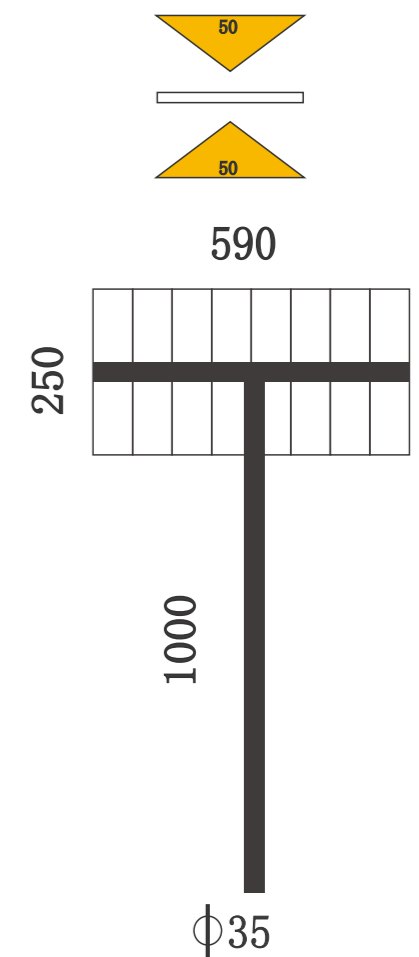

明 MOON

DESK LAMP 桌面灯

□ W T   ■ BK

80W | 6560lm | 3000K/4000K/6000K | CRI>90 | 821m/W | UGR<16 | DIM/UP+DOWN LIGHT