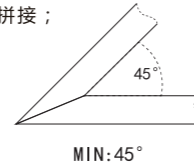

Expand accessories 拓展配件

L-module	Item No	Power	Flux(lm)	L*W*H(mm)	Name	Number
	E241-RL	9-15.6W	2640	223*288*120*75	Band connection piece (top)	
					光带连接片 (侧)	
T-module	Item No	Power	Flux(lm)	L*W*H(mm)	Name	Number
	E241-RT	13.6-28.8W	3168	391*228*120*75	Band connection piece (top)	
					光带连接片 (顶)	
X-module	Item No	Power	Flux(lm)	L*W*H(mm)	Name	Number
	E241-RX	18-31.2W	4224	391*456*120*75		

Expand together 拓展拼接

(1) One word band matching, cross stitching, T type joining together.

(1)一字型光带拼接、十字型拼接、T字型拼接；

(2) According to the requirements of customers customized different stitching.

(2)根据客户的要求进行定制异型拼接；