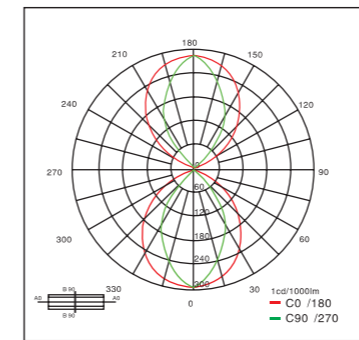

LED

ArtNo.	Power	Flux	Size(mm)	Lampshade material	Color
E229.PT36.LED(上下照)	36W	2*1556 lm	1200*69*110	Opal PC	Silver/Matt white/Black
E229.PT50.LED(上下照)	50W	2*2192 lm	1500*69*110	Opal PC	Silver/Matt white/Black
E229.PT76.LED(上下照)	76W	2*3289 lm	1780*69*110	Opal PC	Silver/Matt white/Black
E229.PT100.LED(上下照)	100W	2*4385 lm	2360*69*110	Opal PC	Silver/Matt white/Black