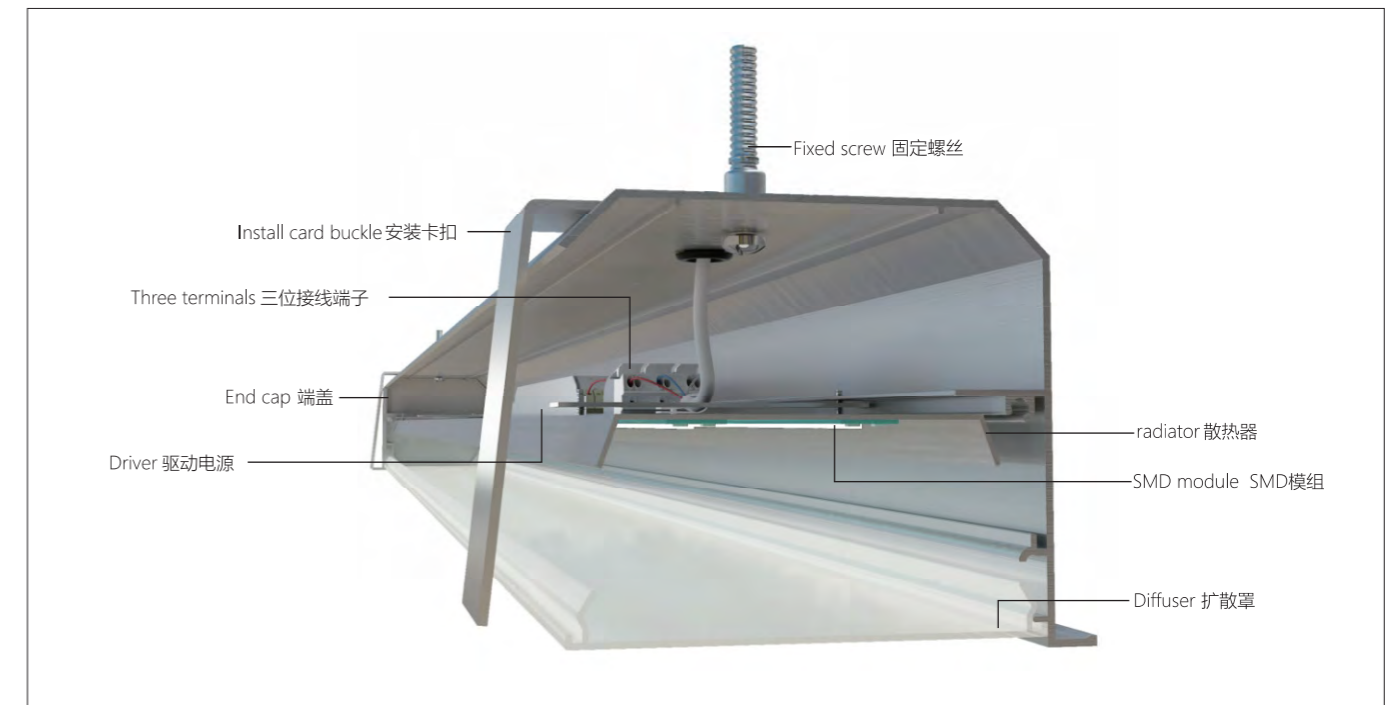

Details 产品细节