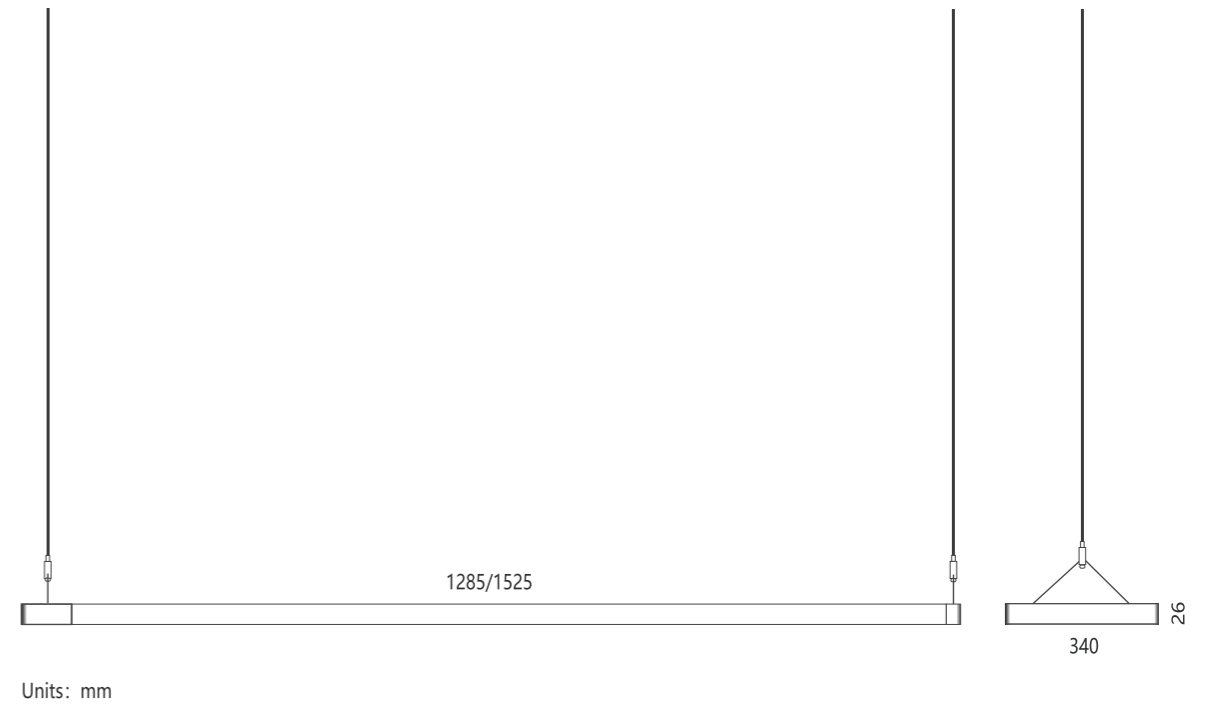

WISDOM
智·吊灯

Wisdom series chandeliers take on the structural design advantages of the floor lamps, adding direct and indirect light, high light efficiency, high color rendering, combined with a simple ultra-thin shape and advanced power dimming and color blending technology, to highlight the space's hard atmosphere.

Wisdom系列吊灯承接了其落地灯的结构设计上的优点，防眩，直接加间接出光、高光效、高显色性等，再结合简洁超薄的外形、先进的电源调光调色技术，彰显空间硬朗大气。

■ Black | □ White   60/70W | 4920 lm/5740 lm | 3000K/4000k/6000K | CRI > 90 | 82 lm/W | UGR < 16

E256 Pendant lamp 智·吊灯	防眩光 Anti Glare	无屏闪 No Flickering	外置驱动 External Drive	光控 Light Sensor	调光 Dimming	色温调节 C-CT
E266.PT60.LED 基础版	✓	✓				
E266.HE.PT60.LED 高配版	✓	✓	✓		✓	✓
E266.PT70.LED 基础版	✓	✓				
E266.HE.PT70.LED 高配版	✓	✓	✓		✓	✓