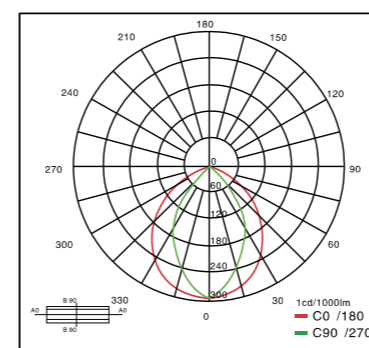

Specifications 产品规格

ArtNo.	Power	Flux	Size(mm)	Lampshade material	Color
E237.RT36.LED	36W	3132 lm	1200*96*80	PMMA	Silver/Matte White /Matte black
E237.RT50.LED	50W	4384 lm	1500*96*80	PMMA	Silver/Matte White /Matte black
E237.RT76.LED	76W	6578 lm	1780*96*80	PMMA	Silver/Matte White /Matte black
E237.RT100.LED	100W	8770 lm	2360*96*80	PMMA	Silver/Matte White /Matte black