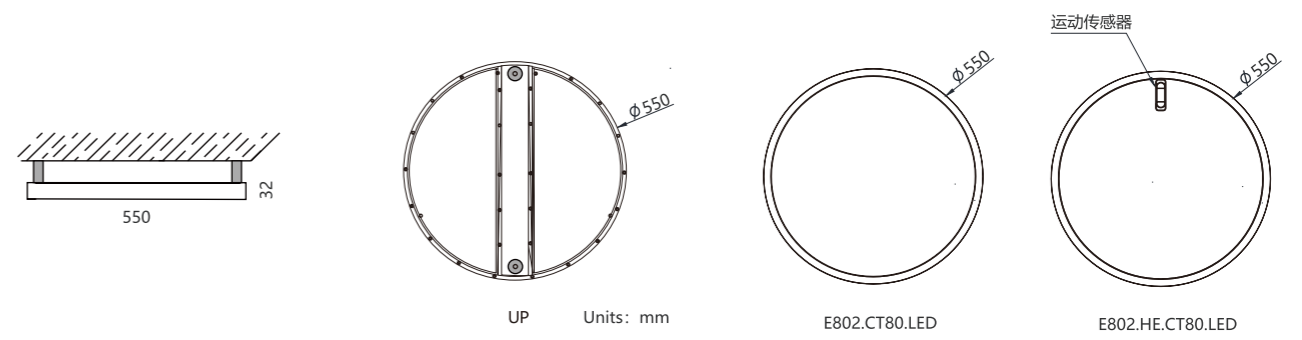

明·吸顶灯
LUMINANCE

LUMINANCE series ceiling lamp, fruit fibre-thin lamp dish, extremely simple line draws the outline of the most meticulous outline. Fine structure design, with Luminance's side luminescence technology and excellent light-guided anti-glare materials, real-time display of high-quality light and color effect, smart collocation of office space and living environment layout, natural.

明-系列吸顶灯，圆润的纤薄的灯盘，极简的线条勾勒最细致的轮廓。精细的结构设计，配合Luminance的侧发光技术、优秀的导光防眩材料，实时展示高品质的光色效果办公空间、生活环境的布局灵动搭配，浑然天成。

Black | White

40W | 3280 lm | 3000K/4000K/6000K | CRI > 90 | 82 lm/W | UGR < 16

E802 Ceiling lamp 明·吸顶灯	防眩光 Anti Glare	无屏闪 No Flickering	光控 Light Sensor	调光 Dimming	微波感应 Microwave Sensor	延时关灯 Delay
E802.CT40.LED 基础版	✓	✓				
E802.HE.CT40.LED 高配版	✓	✓	✓	✓	✓	✓