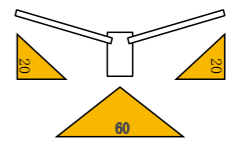

□ W T   ■ BK

F格栅透镜 (Grid lens lampshade)