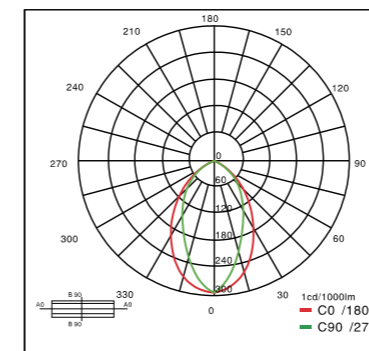

产品安装方式分为: 嵌入式安装; 安装简捷、方便;

产品适用范围: 地铁、高档写字楼、学校、医院、图书馆、超市及公共建筑空间等;

Details 产品细节

Specifications 产品规格

ArtNo.	Power	Flux	Size(mm)	Lampshade material	Color
E235.RT18.LED	18W	1556 lm	1200*86*80	PC	Silver/Matte White
E235.RT25.LED	25W	2192 lm	1500*86*80	PC	Silver/Matte White
E235.RT38.LED	38W	3289 lm	1780*86*80	PC	Silver/Matte White
E235.RT50.LED	50W	4385 lm	2360*86*80	PC	Silver/Matte White