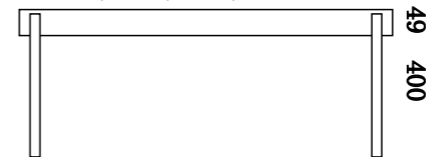

36W /42W | 21601m /25201m | 3000K/4000K/6000K | CRI>90 | SDCM <3 | DOWN LIGHT

BUTTERFLY
READING LAMP 阅读灯

蝶

防眩光
Anti Glare

无屏闪
No Flickering

USB充电口接口
USB charge port

1200/1500/1800/2200

可定制长度 (Customizable length)