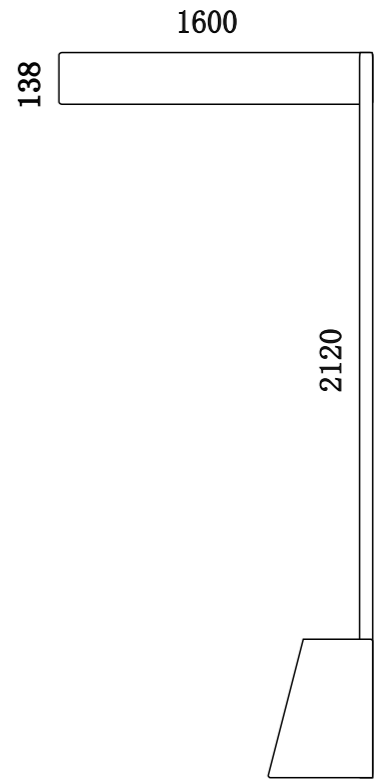

智能版

UP 14W /0-700lm /DOWN 22W /0-1760lm | 4000K | CRI>90 | SDCM<3 | DIM /SIDE +DOWN LIGHT