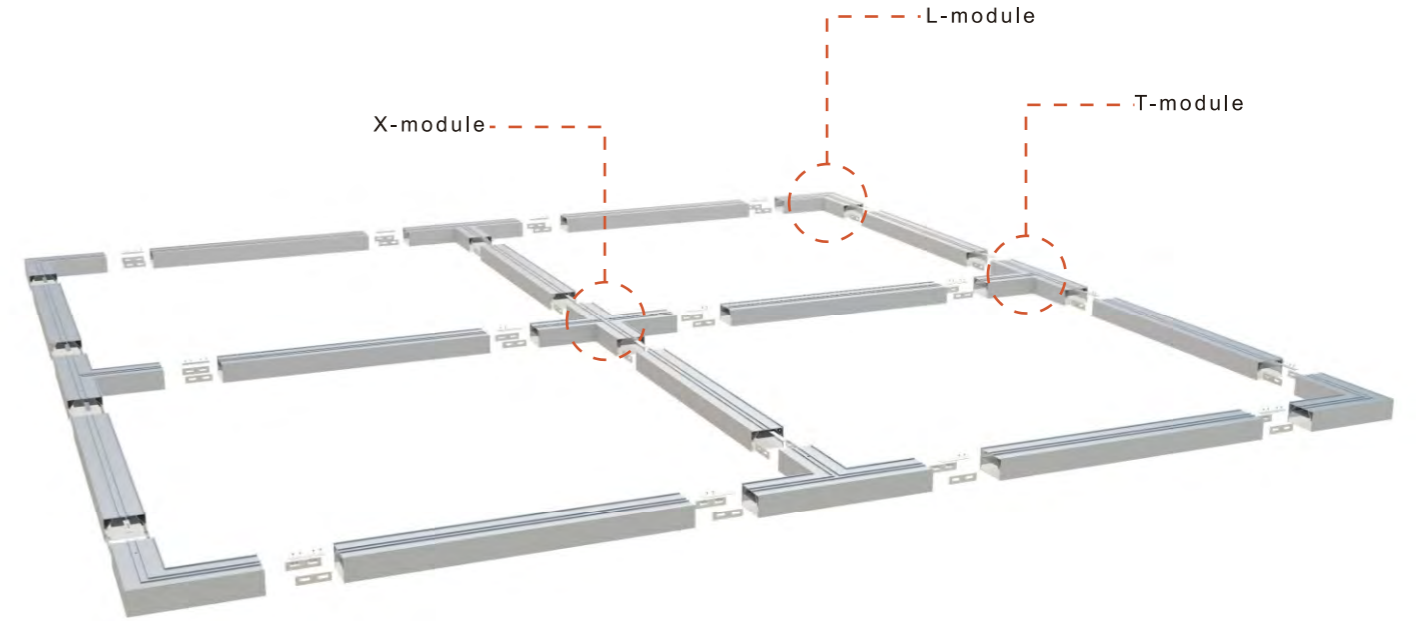

Connection system 连接系统图