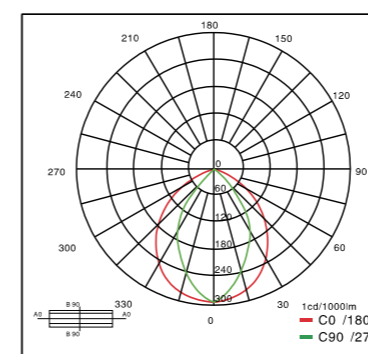

产品安装方式分为: 吊装、吸顶式安装、嵌入式安装等; 安装简捷、方便;

产品适用范围: 机场、地铁、高档写字楼、学校、医院、图书馆、超市及公共建筑空间等;

Specifications 产品规格

ArtNo.	Power	Flux	Size(mm)	Lampshade material	Color
E237.PT36.LED	36W	3132 lm	1200*96*80	PMMA	Silver/Matte White /Matte black
E237.PT50.LED	50W	4384 lm	1500*96*80	PMMA	Silver/Matte White /Matte black
E237.PT76.LED	76W	6578 lm	1780*96*80	PMMA	Silver/Matte White /Matte black
E237.PT100.LED	100W	8770 lm	2360*96*80	PMMA	Silver/Matte White /Matte black