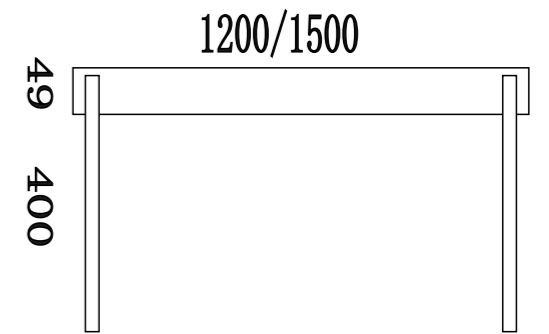

蝶 BUTTERFLY PLUS

READING LAMP 阅读灯

可定制长度 (Custom izable length)

□ W T   ■ BK

45W /60W | 2250lm /4000lm | 3000K/4000K/6000K | CRI>90 | SDCM<3 | DIM /SIDE+DOWN LIGHT