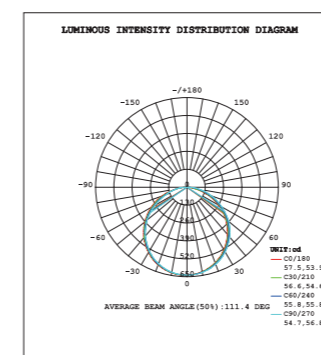

Specifications 产品规格