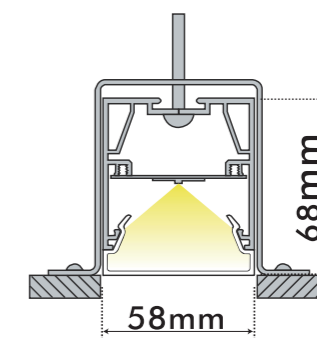

产品安装方式分为: 吊装、吸顶式安装、嵌入式安装等; 安装简捷、方便;

产品适用范围: 地铁、高档写字楼、学校、医院、图书馆、超市及公共建筑空间等;

Details 产品细节

Specifications 产品规格

ArtNo.	Power	Flux	Size(mm)	Lampshade material	Color
E224.RT18.LED	18W	1556 lm	1200*58*68	Opal PMMA	Silver/Matte White /Matte black
E224.RT25.LED	25W	2192 lm	1500*58*68	Opal PMMA	Silver/Matte White /Matte black
E224.RT38.LED	38W	3289 lm	1780*58*68	Opal PMMA	Silver/Matte White /Matte black
E224.RT50.LED	50W	4385 lm	2360*58*68	Opal PMMA	Silver/Matte White /Matte black