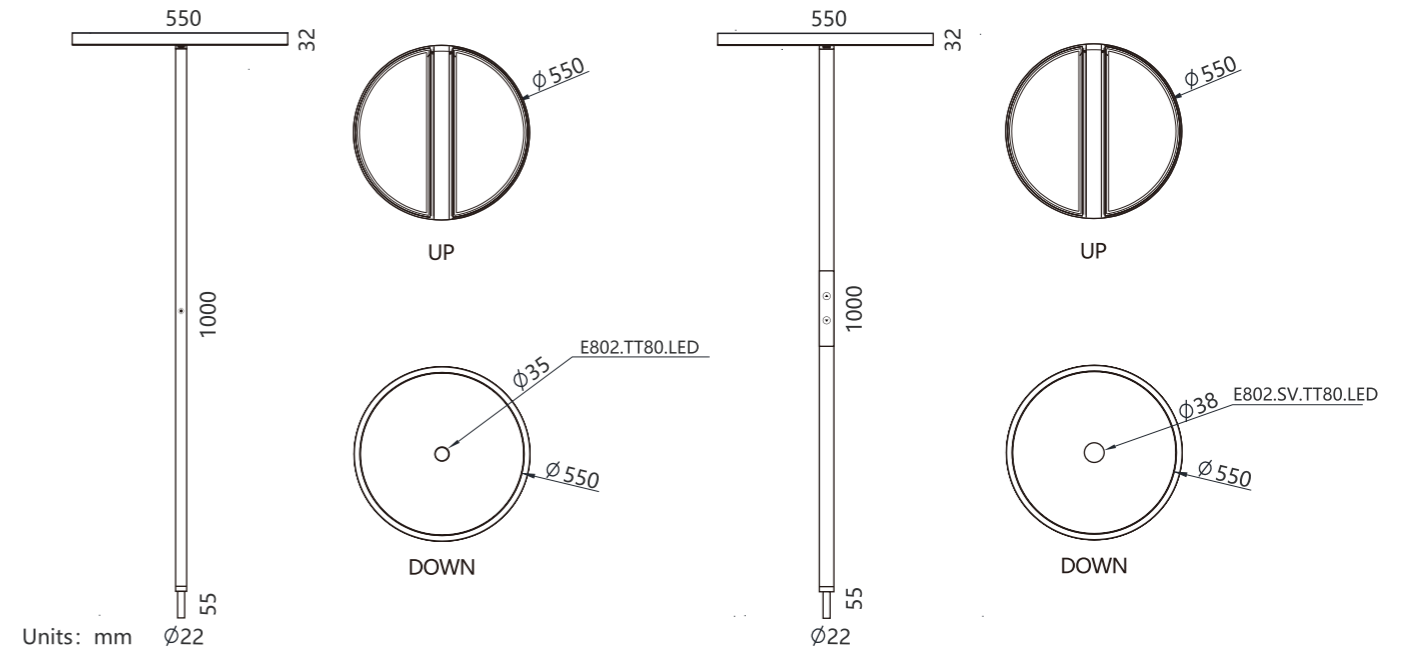

明·桌面灯
LUMINANCE

LUMINANCE series desktop lamp, fruity fibre-thin lamp dish, extremely simple line draws the outline of the most meticulous outline. Fine structure design, with Luminance's side luminescence technology and excellent light-guided anti-glare materials, real-time display of high-quality light and color effect, smart collocation of office space and living environment layout, natural

明-系列桌面灯，圆润的纤薄的灯盘，极简的线条勾勒最细致的轮廓。精细的结构设计，配合Luminance的侧发光技术、优秀的导光防眩材料，实时展示高品质的光色效果办公空间、生活环境的布局灵动搭配，浑然天成。

Black | White

80W | 4740LM | 3000K/4000K/6000K | CRI > 90 | 82 lm/W | UGR < 16

E802 Desktop lamp 明·桌面灯	防眩光 Anti Glare	无屏闪 No Flickering	光控 Light Sensor	调光 Dimming	微波感应 Microwave Sensor	色温调节 C-CT
E802.TT80.LED 基础版	✓	✓				
E802.SV.TT80.LED 标准版	✓	✓		✓