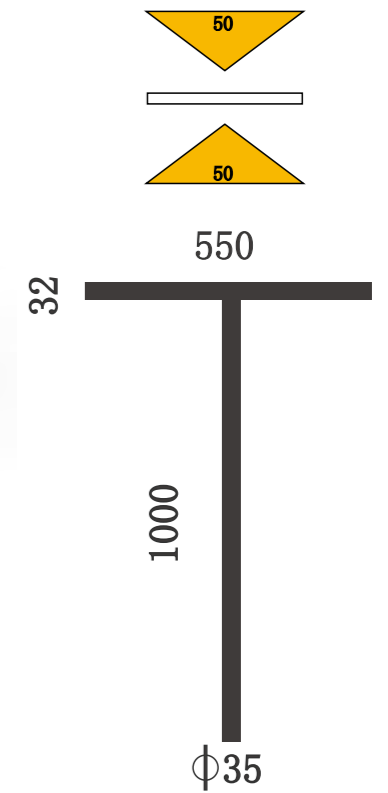

明 MOON
DESK LAMP 桌面灯

□ W T   ■ BK

80W | 6560lm | 3000K/4000K/6000K | CRI>90 | 82lm/W | UGR<16 | DIM/UP+DOWN LIGHT