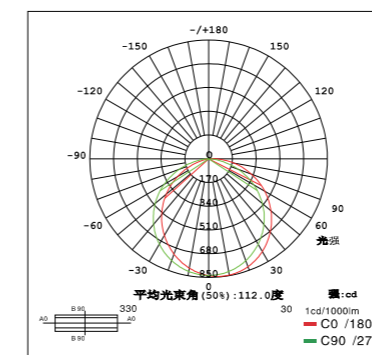

Specifications 产品规格

ArtNo.	Power	Flux	Size(mm)	Lampshade material	Color
E239.RT36.LED	36W	3132 lm	1200*112*85	PMMA	Silver/Matte White
E239.RT50.LED	50W	4384 lm	1500*112*85	PMMA	Silver/Matte White
E239.RT76.LED	76W	6578 lm	1780*112*85	PMMA	Silver/Matte White
E239.RT100.LED	100W	8770 lm	2360*112*85	PMMA	Silver/Matte White