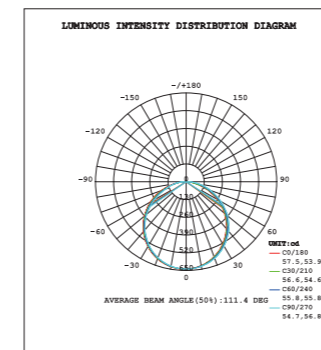

产品安装方式分为:吊装、吸顶式安装、嵌入式安装等;安装简捷、方便;

产品适用范围:地铁、高档写字楼、学校、医院、图书馆、超市及公共建筑空间等;

Details 产品细节

Specifications 产品规格

ArtNo.	Power	Flux	Size(mm)	Lampshade material	Color
E224.CT18.LED	18W	1556 lm	1200*58*68	Opal PMMA	Silver/Matte White /Matte black
E224.CT25.LED	25W	2192 lm	1500*58*68	Opal PMMA	Silver/Matte White /Matte black
E224.CT38.LED	38W	3289 lm	1780*58*68	Opal PMMA	Silver/Matte White /Matte black
E224.CT50.LED	50W	4385 lm	2360*58*68	Opal PMMA	Silver/Matte White /Matte black