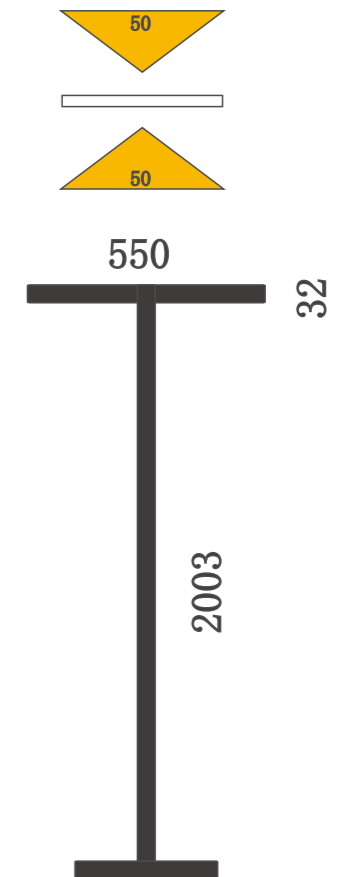

□ W T   ■ BK

* 明·智能版细节 (MOON·Sm art version details)