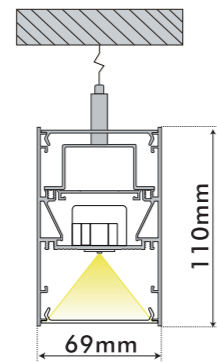

ArtNo.	Power	Flux	Size(mm)	Lampshade material	Color
E229.PT36.LED(下照)	18W	1556 lm	1200*69*110	Opal PC	Silver/Matt white/Black
E229.PT50.LED(下照)	25W	2192 lm	1500*69*110	Opal PC	Silver/Matt white/Black
E229.PT76.LED(下照)	38W	3289 lm	1780*69*110	Opal PC	Silver/Matt white/Black
E229.PT100.LED(下照)	50W	4385 lm	2360*69*110	Opal PC	Silver/Matt white/Black

Expand together 拓展拼接

Expand accessories 拓展配件

L-module(上下照)	Item No	Power	Flux	Size(mm)
	E229-RL	12W	2*522 lm	240*220*69*110
T-module(上下照)	Item No	Power	Flux	Size(mm)
	E229-RT	18W	2*783 lm	390*240*69*110
X-module(上下照)	Item No	Power	Flux	Size(mm)
	E229-RX	24W	2*1044 lm	410*390*69*110
L-module(下照)	Item No	Power	Flux(lm)	Size(mm)
	E229-RL	6W	522 lm	240*220*69*110
T-module(下照)	Item No	Power	Flux(lm)	Size(mm)
	E229-RT	9W	783 lm	390*240*69*110
X-module(下照)	Item No	Power	Flux(lm)	Size(mm)
	E229-RX	12W	1044 lm	410*390*69*110

Custom module

- (1) One word band matching, cross stitching, T type joining together.
  - (2) According to the requirements of customers customized different stitching.
- (1)一字型光带拼接、十字型拼接、T字型拼接；
  (2)根据客户的要求进行定制异型拼接；