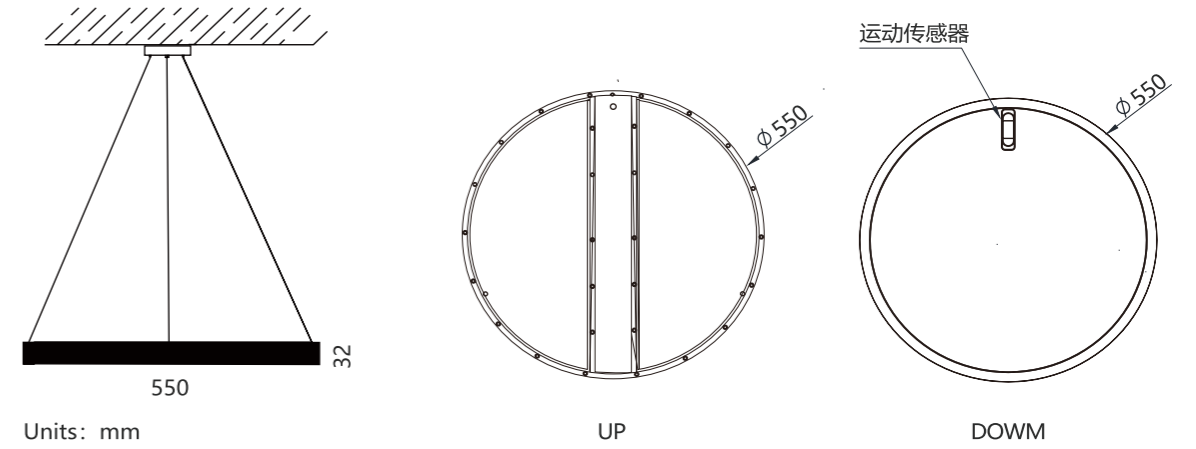

明·吊灯
LUMINANCE

LUMINANCE series pendant lamp, fruity fibre-thin lamp dish, extremely simple line draws the outline of the most meticulous outline. Fine structure design, with Luminance's side luminescence technology and excellent light-guided anti-glare materials, real-time display of high-quality light and color effect, smart collocation of office space and living environment layout, natural.

明系列吊灯，圆润的纤薄的灯盘，极简的线条勾勒最细致的轮廓。精细的结构设计，配合Luminance的侧发光技术、优秀的导光防眩材料，实时展示高品质的光色效果办公空间、生活环境的布局灵动搭配，浑然天成。

Black | White

80W | 4740 lm | 3000K/4000K/6000K | CRI>90 | 82 lm/W | UGR<16

E802 Pendant lamp 明·吊灯	防眩光 Anti Glare	无屏闪 No Flickering	光控 Light Sensor	调光 Dimming	微波感应 Microwave Sensor	延时关灯 Delay
E802.HE.PT80.LED 高配版	✓	✓	✓	✓	✓	✓