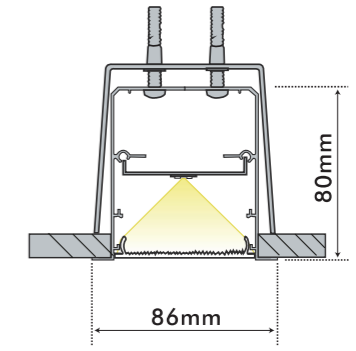

产品安装方式分为: 嵌入式安装; 安装简捷、方便;

产品适用范围: 地铁、高档写字楼、学校、医院、图书馆、超市及公共建筑空间等;

Details 产品细节

Specifications 产品规格

ArtNo.	Power	Flux	Size(mm)	Lampshade material	Color
E235.RT18.LED	18W	1556 lm	1200*86*80	PC	Silver/Matte White
E235.RT25.LED	25W	2192 lm	1500*86*80	PC	Silver/Matte White
E235.RT38.LED	38W	3289 lm	1780*86*80	PC	Silver/Matte White
E235.RT50.LED	50W	4385 lm	2360*86*80	PC	Silver/Matte White