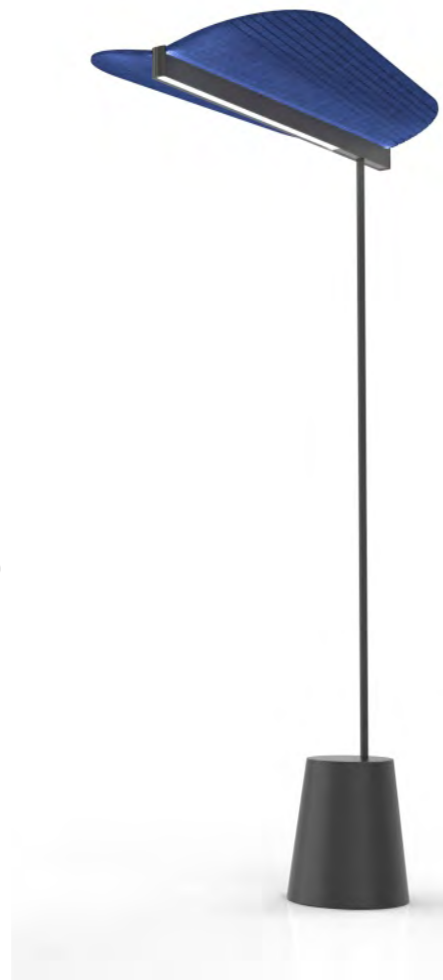

智能版

UP 14W /0-7001m /DOWN 22W /0-17601m | 4000K | CRI>90 | SDCM<3 | DIM /SIDE +DOWN LIGHT

□ W T

■ BK

F 格栅透镜 (Grid lens lampshade)

BUTTERFLY PLUS

FLOOR LAMP 落地灯

UP 14W /700lm /DOWN 22W /1760lm | 4000K | CRI>90 | SDCM<3 | DIM /SIDE +DOWN LIGHT