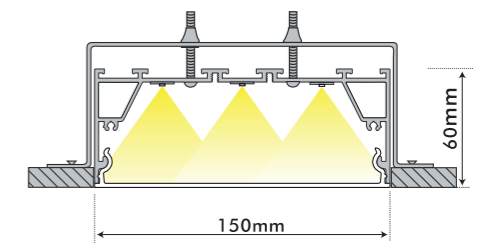

产品安装方式分为: 吊装、吸顶式安装、嵌入式安装等; 安装简捷、方便;

产品适用范围: 机场、地铁、高档写字楼、学校、医院、图书馆、超市及公共建筑空间等;

Specifications 产品规格

ArtNo.	Power	Flux	Size(mm)	Lampshade material	Color
E238.RT36.LED	36W	3132 lm	1200*150*60	Opal PMMA	Silver/Matte White /Matte black
E238.RT50.LED	50W	4384 lm	1500*150*60	Opal PMMA	Silver/Matte White /Matte black
E238.RT76.LED	76W	6578 lm	1780*150*60	Opal PMMA	Silver/Matte White /Matte black
E238.RT100.LED	100W	8770 lm	2360*150*60	Opal PMMA	Silver/Matte White /Matte black