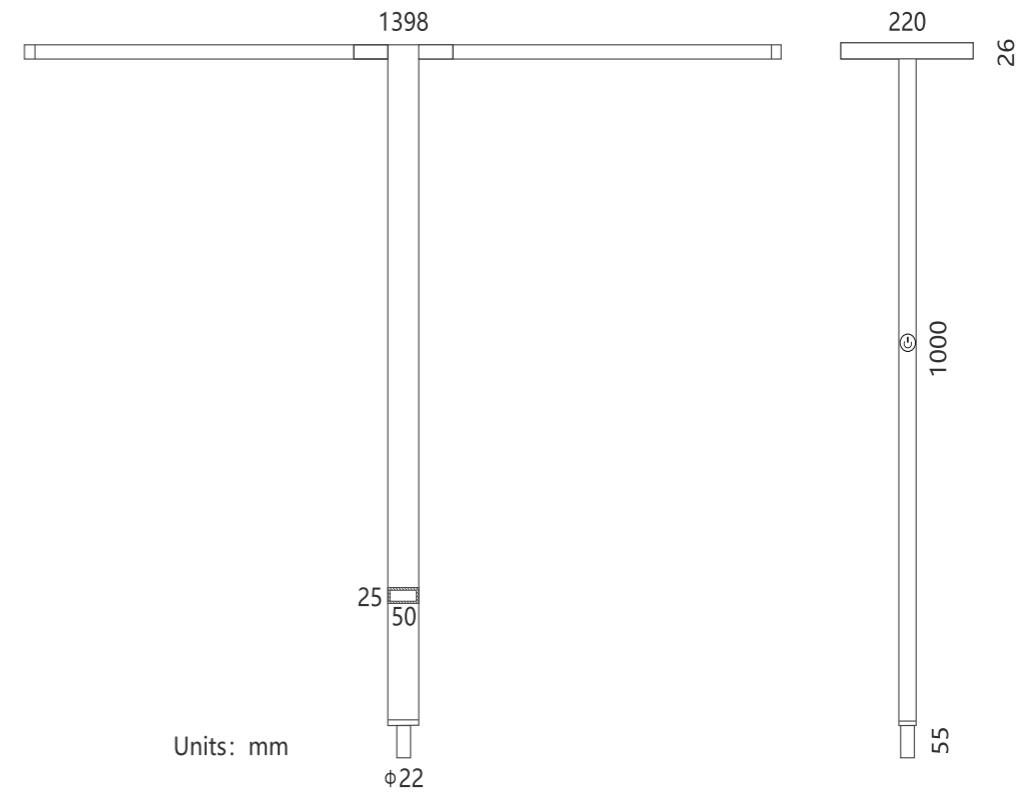

SIMPLE 简·双头桌面灯

Simple desktop lamp, using high quality aluminum alloy profile light body, appearance size ratio science, reasonable structure, smooth and beautiful lines. Advanced side light guide technology combined with the direct and indirect lighting mode of the upper and lower light, coupled with high transmittance optical level light guide plate, make the light uniform without shadow, better anti-glare effect, advanced thermal management technology, excellent heat dissipation effect, ensure the maximum light output continuity and color temperature consistency.

简-系列双头桌面灯，采用优质铝合金型材灯体，外观尺寸比例科学，结构合理，线条流畅美观。先进的侧发光导光技术结合上下出光的直接加间接照明模式，再加上高透光率光学级导光板，使其出光均匀无阴影、防眩光效果更好，先进的热管理技术，散热效果优异，确保了灯具最大光输出的持续性及色温的一致性。

Black | White

100W | 8200 lm | 3000K/4000K/6000K | CRI > 90 | 82 lm/W | UGR < 16

E298 Desktop lamp
简·桌面灯

防眩光
Anti Glare

无屏闪
No Flickering

光控
Light Sensor

微波感应
Microwave Sensor

调光
Dimming

E298.TT100.LED
基础版

E298.SV.TT100.LED
标准版