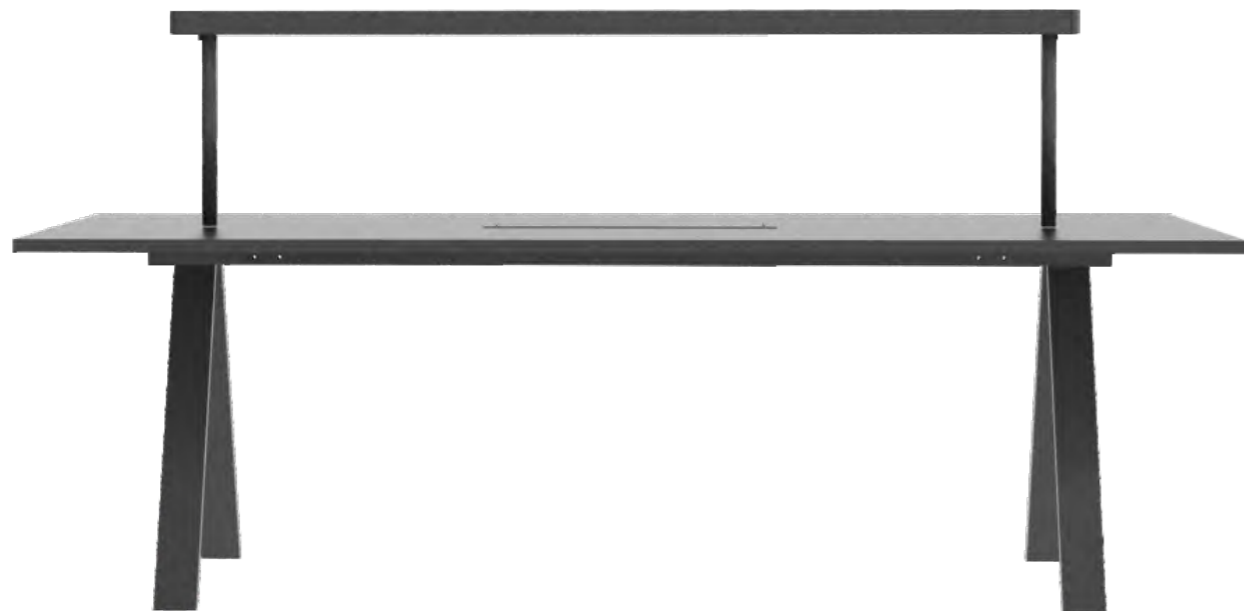

BUTTERFLY
READING LAMP 阅读灯

蝶

防眩光
Anti Glare

无屏闪
No Flickering

USB充电口接口
USB charge port

1200/1500/1800/2200

可定制长度 (Customizable length)

□ W T ■ BK

BV T蝴蝶翼组合灯罩 (BVT lamp shade)

30W -80W | 2400lm -6400lm | 3000K/4000K/6000K | CRI>90 | SDCM<3 | DOWN LIGHT