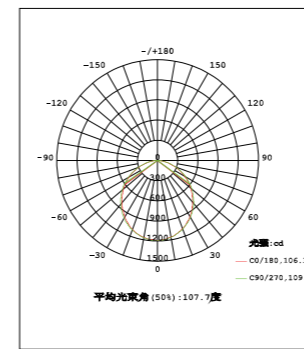

产品安装方式分为: 吊装、吸顶式安装、嵌入式安装等; 安装简捷、方便;

产品适用范围: 机场、地铁、高档写字楼、学校、医院、图书馆、超市及公共建筑空间等;

Specifications 产品规格

ArtNo.	Power	Flux	Size(mm)	Lampshade material	Color
E238.PT36.LED	36W	3132 lm	1200*150*60	Opal PMMA	Silver/Matte White /Matte black
E238.PT50.LED	50W	4384 lm	1500*150*60	Opal PMMA	Silver/Matte White /Matte black
E238.PT76.LED	76W	6578 lm	1780*150*60	Opal PMMA	Silver/Matte White /Matte black
E238.PT100.LED	100W	8770 lm	2360*150*60	Opal PMMA	Silver/Matte White /Matte black