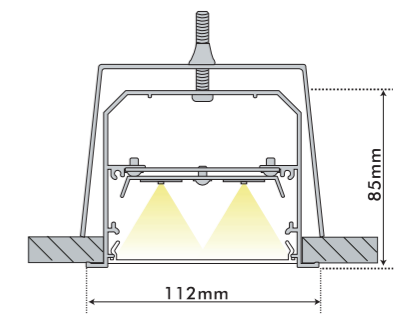

Specifications 产品规格

ArtNo.	Power	Flux	Size(mm)	Lampshade material	Color
E239.RT36.LED	36W	3132 lm	1200*112*85	PMMA	Silver/Matte White
E239.RT50.LED	50W	4384 lm	1500*112*85	PMMA	Silver/Matte White
E239.RT76.LED	76W	6578 lm	1780*112*85	PMMA	Silver/Matte White
E239.RT100.LED	100W	8770 lm	2360*112*85	PMMA	Silver/Matte White