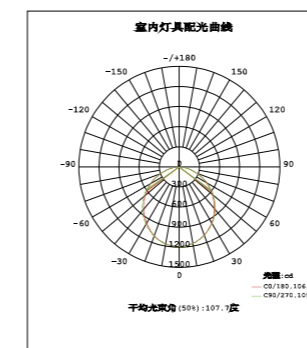

产品安装方式分为:吊装、吸顶式安装、嵌入式安装等;安装简捷、方便;

产品适用范围:机场、地铁、高档写字楼、学校、医院、图书馆、超市及公共建筑空间等;

Details 产品细节

Specifications 产品规格

ArtNo.	Power	Flux	Size(mm)	Lampshade material	Color
E241.RT36.LED	36W	3132 lm	1200*120*75	Opal PMMA	Silver/Matte White /Matte black
E241.RT50.LED	50W	4384 lm	1500*120*75	Opal PMMA	Silver/Matte White /Matte black
E241.RT76.LED	76W	6578 lm	1780*120*75	Opal PMMA	Silver/Matte White /Matte black
E241.RT100.LED	100W	8770 lm	2360*120*75	Opal PMMA	Silver/Matte White /Matte black