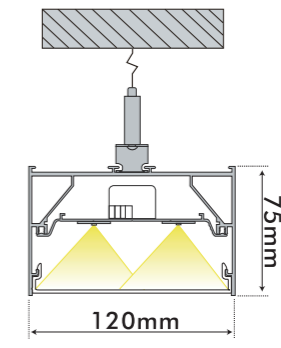

产品安装方式分为: 吊装、吸顶式安装、嵌入式安装等; 安装简捷、方便;

产品适用范围: 机场、地铁、高档写字楼、学校、医院、图书馆、超市及公共建筑空间等;

Specifications 产品规格

ArtNo.	Power	Flux	Size(mm)	Lampshade material	Color
E241.PT36.LED	36W	3132 lm	1200*120*75	Opal PMMA	Silver/Matte White /Matte black
E241.PT50.LED	50W	4384 lm	1500*120*75	Opal PMMA	Silver/Matte White /Matte black
E241.PT76.LED	76W	6578 lm	1780*120*75	Opal PMMA	Silver/Matte White /Matte black
E241.PT100.LED	100W	8770 lm	2360*120*75	Opal PMMA	Silver/Matte White /Matte black