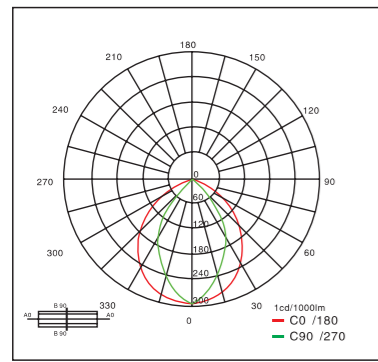

ArtNo.	Power	Flux	Size(mm)	Lampshade material	Color
E229.PT36.LED(上下照)	36W	2*1556 lm	1200*69*110	Opal PC	 Silver/Matt white/Black
E229.PT50.LED(上下照)	50W	2*2192 lm	1500*69*110	Opal PC	 Silver/Matt white/Black
E229.PT76.LED(上下照)	76W	2*3289 lm	1780*69*110	Opal PC	 Silver/Matt white/Black
E229.PT100.LED(上下照)	100W	2*4385 lm	2360*69*110	Opal PC	 Silver/Matt white/Black