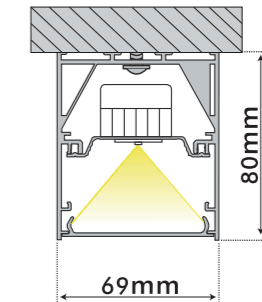

产品安装方式分为: 吊装, 安装简捷、方便;

产品适用范围: 地铁、高档写字楼、学校、医院、图书馆、超市及公共建筑空间等;

Details 产品细节

Specifications 产品规格

ArtNo.	Power	Flux	Size(mm)	Lampshade material	Color
E227.CT18.LED	18W	1556 lm	1200*69*80	Opal PC	Silver/Matt white/Black
E227.CT25.LED	25W	2192 lm	1500*69*80	Opal PC	Silver/Matt white/Black
E227.CT38.LED	38W	3289 lm	1780*69*80	Opal PC	Silver/Matt white/Black
E227.CT50.LED	50W	4385 lm	2360*69*80	Opal PC	Silver/Matt white/Black