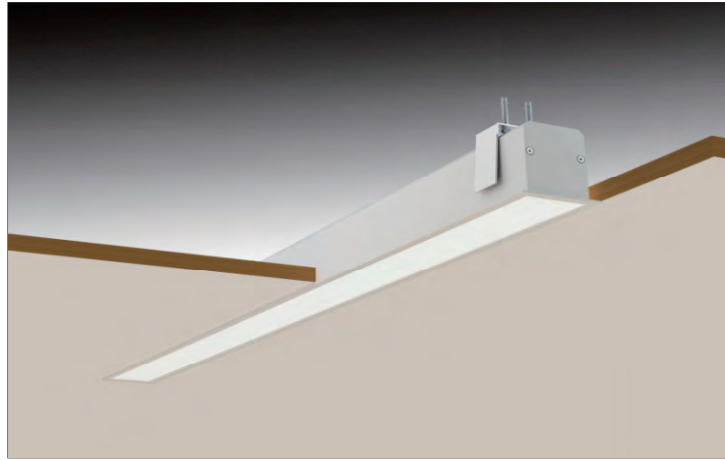

E235 嵌灯

Lighting your life

Parameters 产品参数

Type:	RECESSED LAMP
Color:	Matt white/Silver
Light Source:	SMD LED
Diffuser:	PC
Reflector:	/
Color Temperature(K):	3000K/4000K/6000K
CIE:	Direct
Beam angle:	120°
CRI(Ra):	80-85
IP:	20
Fitting Efficiency:	80%
Application:	indoor

Material/Technic 材质/工艺

- The lamp body adopts high quality aluminum alloy (6063-T5), the end cap adopts imported die-casting aluminum ingot (ADC12), the surface electrostatic spraying treatment, weathering, corrosion resistance and strong adhesion, easy to change color, color optional.
- Transparent cover for high transmittance, diffusion PC extrusion molding shade; high strength, high temperature and cold, light uniform, anti-glare effect is good.
- Built-in high brightness SMD light source, light efficiency up to 120lm / W, color rendering index ≥ 80, color temperature 3000K, 4000K, 6000K optional.
- Light source life of up to 50,000 hours, light fades small, energy saving, greatly reducing maintenance costs.
- Product configuration high-performance, high conversion rate of the drive power; with short circuit, overload, overvoltage and other protective measures to ensure that the entire lamp performance and stability; another optional dimming power (1-10V, DALI dimming, SCR dimming).

- 灯体采用优质铝合金 (6063-T5), 端盖采用进口压铸铝锭 (ADC12), 表面静电喷涂处理, 耐候、耐腐蚀及附着力强、不易变色, 颜色可选;
- 透光罩为高透光率、扩散型PC挤压成型灯罩; 强度高、耐高温及耐寒, 出光均匀, 防眩效果佳; 内置高亮度SMD光源, 光效可达120lm/W, 显色指数≥80, 色温3000K、4000K、6000K可选;
- 光源寿命长达5万小时, 光衰小, 节能降耗, 极大降低维护成本;
- 产品配置高性能, 高转换率的驱动电源; 具有短路、过载、过压等保护措施,
- 确保整灯性能稳定; 另可选配调光电源 (1-10V、DALI调光、可控硅调光);

Features 产品特点

Modern simple LED linear lamps, with its simple lines, fine craftsmanship and can change with the shape of the environment, so that the office environment bright, comfortable, artistic expression strong; all-aluminum structure lighthouse, fully guarantee the thermal stability of lamps Nature, to ensure the consistency of the life of the whole lamp and color temperature; direct-style SMD light source through the high transmittance diffusion PMMA lampshade, so that the light more uniform, soft and comfortable; to maximize the lamp light output efficiency, efficiency up to 68%.

In addition to the standard lighting products, according to the site environment and design requirements, can be customized special shaped light band seamless, no shadow splicing, optimize the office environment, to achieve the perfect combination of people.

Product installation is divided into: embedded installation; installation simple and convenient.

Product scope: subway, high - grade office buildings, schools, hospitals, libraries, supermarkets and public buildings, such as space.

现代简约型LED线性灯具, 以其简洁的线条、精细的工艺以及可随环境而变的造型, 让办公环境明亮、舒适、艺术表现力强; 全铝合金结构灯架, 充分保证灯具的热稳定性, 确保整灯寿命及色温的一致性;

直照式的SMD光源通过高透光率扩散型PMMA灯罩, 让出光更均匀、柔和舒适; 最大限度满足灯具光输出效率, 效率可达68%。

除标准灯具产品外, 根据现场环境及设计要求, 可特殊订制异形光带的无缝、无影拼接, 优化办公环境, 实现人、境、光的完美结合;

产品安装方式分为: 嵌入式安装; 安装简捷、方便;