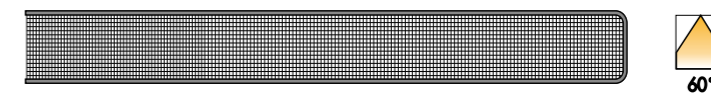

A防眩组合灯罩 (Anti-glare lamp shade)