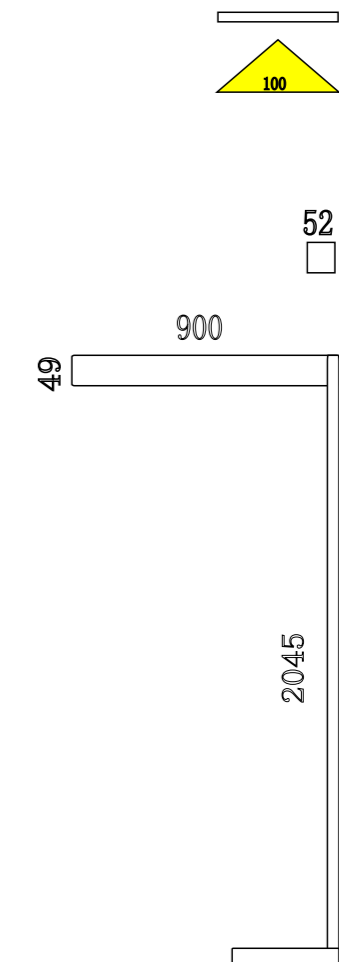

蝶

BUTTERFLY

蝶 BUTTERFLY

FLOOR LAMP 落地灯

基础版

22W | 1760lm | 3000K/4000K/6000K | CRI>90 | SDCM<3 | DOWN LIGHT

智能版

22W | 0-1760lm | 3000K/4000K/6000K | CRI>90 | SDCM<3 | DOWN LIGHT