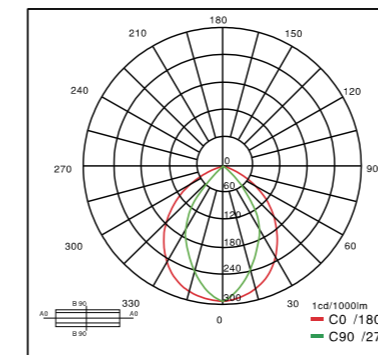

产品安装方式分为: 吊装、吸顶式安装、嵌入式安装等; 安装简捷、方便;

产品适用范围: 机场、地铁、高档写字楼、学校、医院、图书馆、超市及公共建筑空间等;

Details 产品细节

Specifications 产品规格

ArtNo.	Power	Flux	Size(mm)	Lampshade material	Color
E237.CT36.LED	36W	3132 lm	1200*96*80	PMMA	Silver/Matte White /Matte black
E237.CT50.LED	50W	4384 lm	1500*96*80	PMMA	Silver/Matte White /Matte black
E237.CT76.LED	76W	6578 lm	1780*96*80	PMMA	Silver/Matte White /Matte black
E237.CT100.LED	100W	8770 lm	2360*96*80	PMMA	Silver/Matte White /Matte black