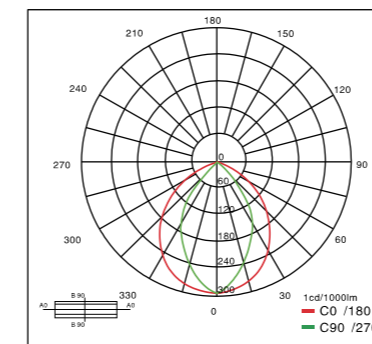

Specifications 产品规格

ArtNo.	Power	Flux	Size(mm)	Lampshade material	Color
E213.RT18.LED	18W	1556 lm	1200*50*75	PC	Silver/Matte White /Matte black
E213.RT25.LED	25W	2192 lm	1500*50*75	PC	Silver/Matte White /Matte black
E213.RT38.LED	38W	3289 lm	1780*50*75	PC	Silver/Matte White /Matte black
E213.RT50.LED	50W	4385 lm	2360*50*75	PC	Silver/Matte White /Matte black