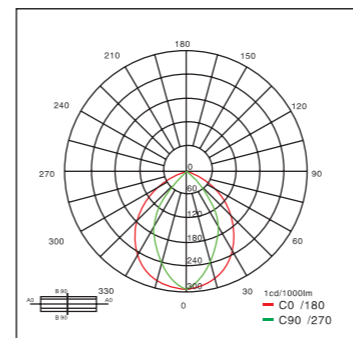

LED

ArtNo.	Power	Flux	Size(mm)	Lampshade material	Color
E229.PT36.LED(上下照)	36W	2*1556 lm	1200*69*110	Opal PC	Silver/Matt white/Black
E229.PT50.LED(上下照)	50W	2*2192 lm	1500*69*110	Opal PC	Silver/Matt white/Black
E229.PT76.LED(上下照)	76W	2*3289 lm	1780*69*110	Opal PC	Silver/Matt white/Black
E229.PT100.LED(上下照)	100W	2*4385 lm	2360*69*110	Opal PC	Silver/Matt white/Black