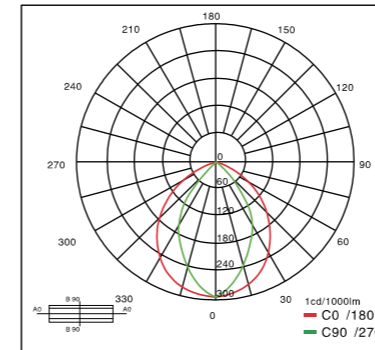

Specifications 产品规格

ArtNo.	Power	Flux	Size(mm)	Lampshade material	Color
E213.PT18.LED	18W	1556 lm	1200*50*75	PC	Silver/Matte White /Matte black
E213.PT25.LED	25W	2192 lm	1500*50*75	PC	Silver/Matte White /Matte black
E213.PT38.LED	38W	3289 lm	1780*50*75	PC	Silver/Matte White /Matte black
E213.PT50.LED	50W	4385 lm	2360*50*75	PC	Silver/Matte White /Matte black