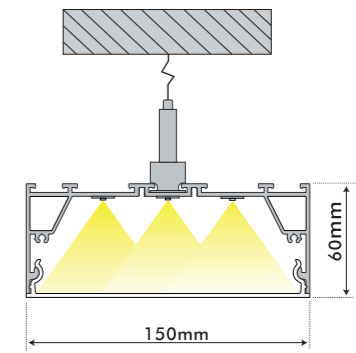

产品安装方式分为: 吊装、吸顶式安装、嵌入式安装等; 安装简捷、方便;

产品适用范围: 机场、地铁、高档写字楼、学校、医院、图书馆、超市及公共建筑空间等;

Specifications 产品规格

ArtNo.	Power	Flux	Size(mm)	Lampshade material	Color
E238.PT36.LED	36W	3132 lm	1200*150*60	Opal PMMA	Silver/Matte White /Matte black
E238.PT50.LED	50W	4384 lm	1500*150*60	Opal PMMA	Silver/Matte White /Matte black
E238.PT76.LED	76W	6578 lm	1780*150*60	Opal PMMA	Silver/Matte White /Matte black
E238.PT100.LED	100W	8770 lm	2360*150*60	Opal PMMA	Silver/Matte White /Matte black