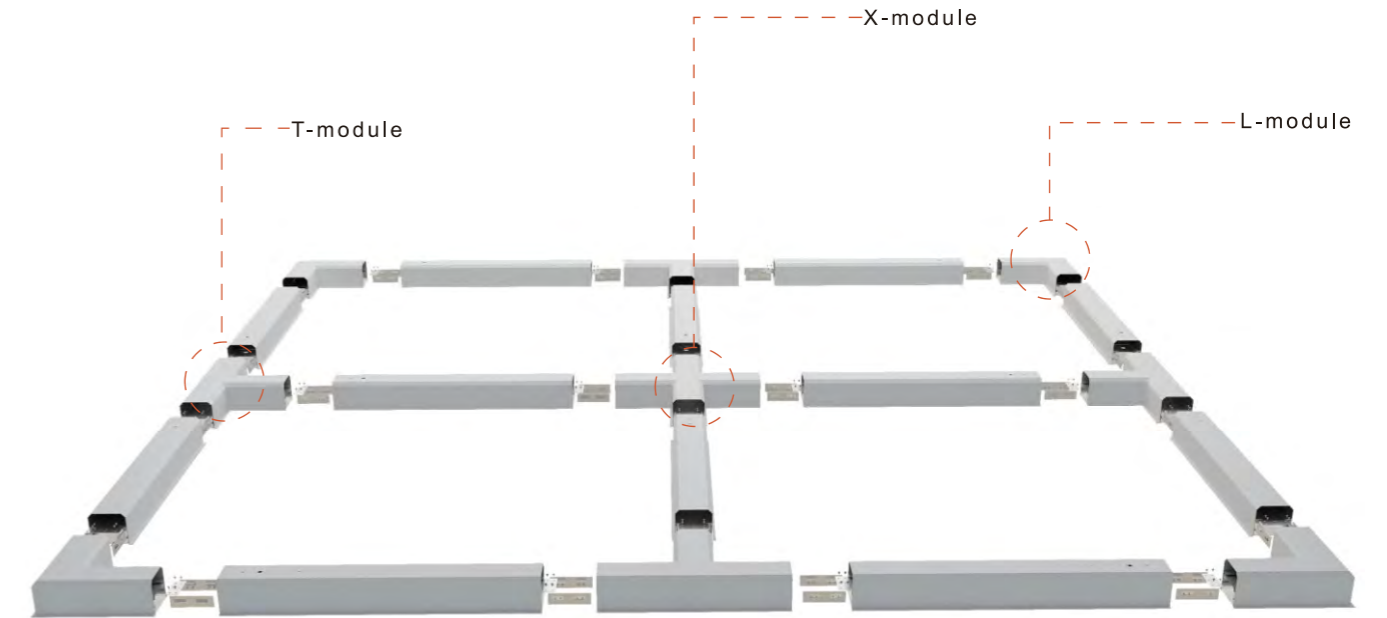

Expand accessories 拓展配件

L-module	Item No	Power	Flux(lm)	Size(mm)	Name
	E239-RL	12W	1044	223*282*112*85	Band connection piece (top)
	E239-RT	18W	1566	390*452*112*85	光带连接片 (侧)
	E239-RX	24W	2088LM	390*282*112*85	

Connection system 连接系统