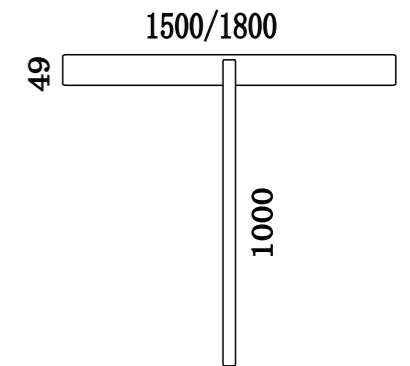

BUTTERFLY
DESK LAMP 桌面灯

蝶

□ W T

■ BK

H 蜂窝组合灯罩 (Honeycomb shade)

36W /42W | 21601m /25201m | 3000K/4000K/6000K | CRI>90 | SDCM <3 | DOWN LIGHT