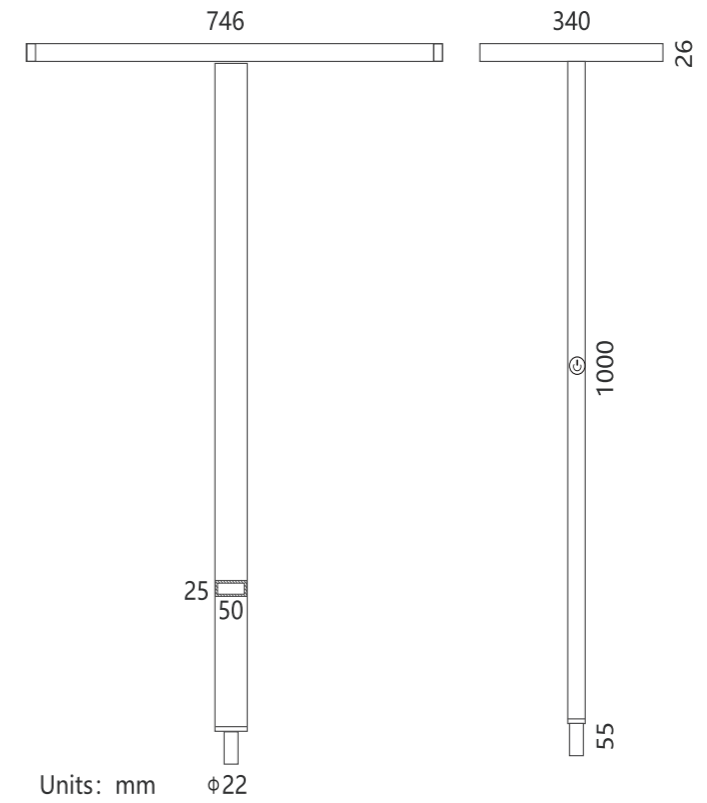

Units: mm

Black White

80W | 6560 lm | 3000K/4000K/6000K | CRI > 90 | 82 lm/W | UGR < 16

E296 Desktop lamp 智·桌面灯	防眩光 Anti Glare	无屏闪 No Flickering	光控 Light Sensor	调光 Dimming	微波感应 Microwave Sensor	色温调节 C-CT
E296.TT80.LED 基础版	✓	✓				
E296.SV.TT80.LED 标准版	✓	✓		✓