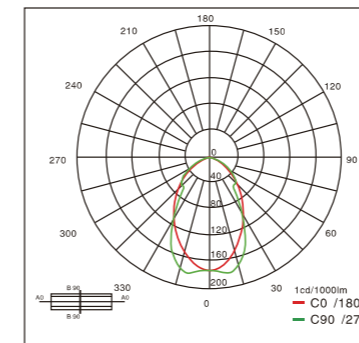

简约线条型LED灯具,让办公环境简洁而有品位;全铝合金结构灯架,充分保证灯具的热稳定性,确保整灯寿命及色温的一致性;直照式的SMD光源通过高透光率扩散型PC灯罩,让出光更均匀、柔和舒适;最大限度满足灯具光输出效率,效率可达68%。

产品安装方式分为:吊装、吸顶式等;安装简捷、方便;

产品适用范围:机场、地铁、高档写字楼、学校、医院、图书馆、超市及公共建筑空间等;

Specifications 产品规格

ArtNo.	Power	Flux	Size(mm)	Lampshade material	Color
E233.PT18.LED	18W	1556 lm	1200*76*100	Opal PC	Silver/Matt white/Black
E233.PT25.LED	25W	2192 lm	1500*76*100	Opal PC	Silver/Matt white/Black
E233.PT38.LED	38W	3289 lm	1780*76*100	Opal PC	Silver/Matt white/Black
E233.PT50.LED	50W	4385 lm	2360*76*100	Opal PC	Silver/Matt white/Black