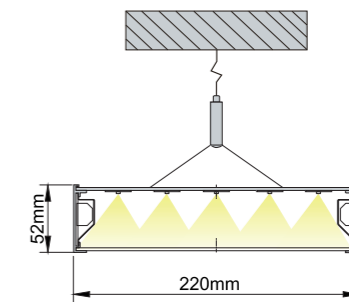

Specifications 产品规格