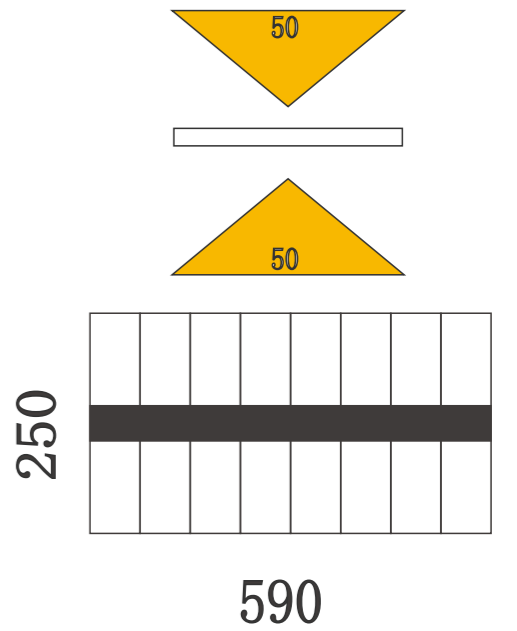

明MOON

DROP LIGHT 吊灯

□ WT   ■ BK

80W | 6560lm | 3000K/4000K/6000K | CRI>90 | 82lm/W | UGR<16 | DIM/UP+DOWN LIGHT