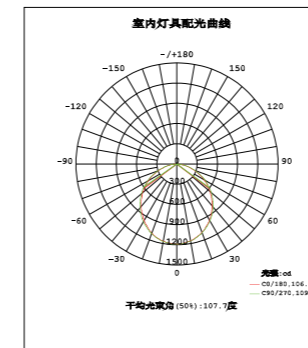

产品安装方式分为: 吊装、吸顶式安装、嵌入式安装等; 安装简捷、方便;

产品适用范围: 机场、地铁、高档写字楼、学校、医院、图书馆、超市及公共建筑空间等;

Specifications 产品规格

ArtNo.	Power	Flux	Size(mm)	Lampshade material	Color
E241.PT36.LED	36W	3132 lm	1200*120*75	Opal PMMA	Silver/Matte White /Matte black
E241.PT50.LED	50W	4384 lm	1500*120*75	Opal PMMA	Silver/Matte White /Matte black
E241.PT76.LED	76W	6578 lm	1780*120*75	Opal PMMA	Silver/Matte White /Matte black
E241.PT100.LED	100W	8770 lm	2360*120*75	Opal PMMA	Silver/Matte White /Matte black