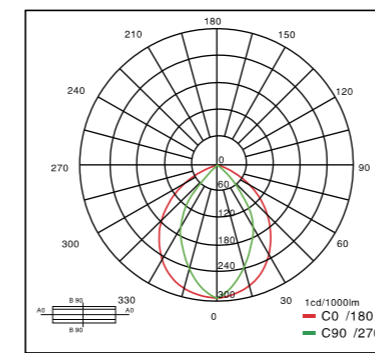

产品安装方式分为: 吊装, 安装便捷、方便;

产品适用范围: 地铁、高档写字楼、学校、医院、图书馆、超市及公共建筑空间等;

Details 产品细节

Specifications 产品规格

ArtNo.	Power	Flux	Size(mm)	Lampshade material	Color
E227.RT18.LED	18W	1556 lm	1200*69*80	Opal PC	Silver/Matt white/Matt Black
E227.RT25.LED	25W	2192 lm	1500*69*80	Opal PC	Silver/Matt white/Matt Black
E227.RT38.LED	38W	3289 lm	1780*69*80	Opal PC	Silver/Matt white/Matt Black
E227.RT50.LED	50W	4385 lm	2360*69*80	Opal PC	Silver/Matt white/Matt Black