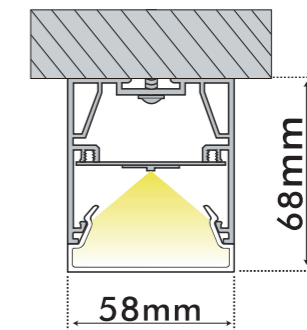

产品安装方式分为:吊装、吸顶式安装、嵌入式安装等;安装简捷、方便;

产品适用范围:地铁、高档写字楼、学校、医院、图书馆、超市及公共建筑空间等;

Details 产品细节

Specifications 产品规格

ArtNo.	Power	Flux	Size(mm)	Lampshade material	Color
E224.CT18.LED	18W	1556 lm	1200*58*68	Opal PMMA	Silver/Matte White /Matte black
E224.CT25.LED	25W	2192 lm	1500*58*68	Opal PMMA	Silver/Matte White /Matte black
E224.CT38.LED	38W	3289 lm	1780*58*68	Opal PMMA	Silver/Matte White /Matte black
E224.CT50.LED	50W	4385 lm	2360*58*68	Opal PMMA	Silver/Matte White /Matte black