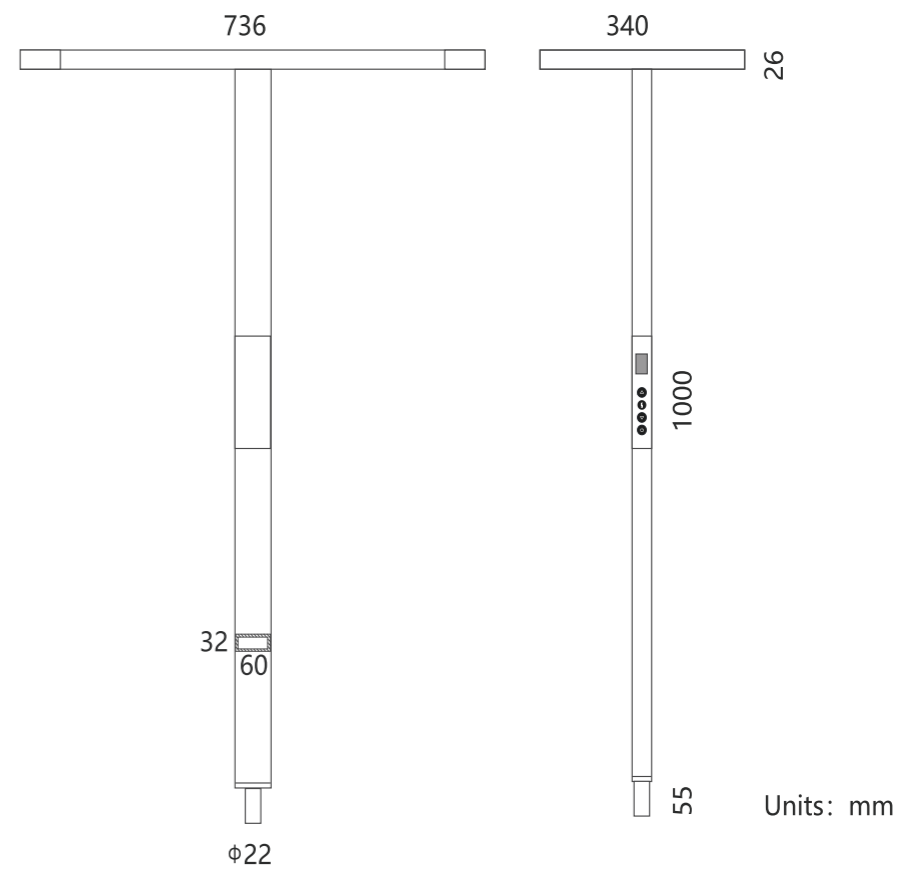

Black | White

0-60W | 0-4920LM | 3000K~6000K | CRI > 90 | 82 lm/W | UGR < 16

E296 Desktop lamp 智·桌面灯	防眩光 Anti Glare	无屏闪 No Flickering	光控 Light Sensor	调光 Dimming	微波感应 Microwave Sensor	色温调节 C-CT	延时关灯 Delay
E296.SE.TT60.LED 智能版	✓	✓	✓	✓	✓	✓	✓