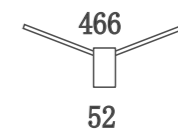

□ W T

■ BK

F 格栅透镜 (Grid lens lampshade)