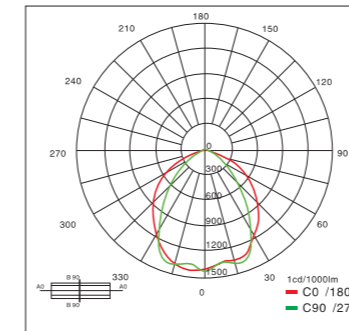

产品安装方式: 吊装、吸顶安装; 安装简捷、方便;

产品适用范围: 高档写字楼、学校、医院、图书馆、超市及公共建筑空间等

Specifications 产品规格

ArtNo.	Power	Flux	Size(mm)	Lampshade material	Color
E261.CT40.LED	40W	3480 lm	1200*220*52	PMMA	Silver/Matte White /Matte black
E261.CT55.LED	55W	4785 lm	1500*220*52	PMMA	Silver/Matte White /Matte black