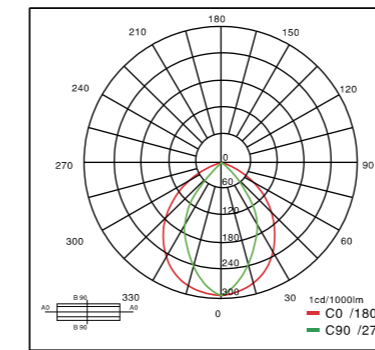

产品安装方式分为: 吊装, 安装简捷、方便;

产品适用范围: 地铁、高档写字楼、学校、医院、图书馆、超市及公共建筑空间等;

Details 产品细节

Specifications 产品规格

ArtNo.	Power	Flux	Size(mm)	Lampshade material	Color
E227.CT18.LED	18W	1556 lm	1200*69*80	Opal PC	Silver/Matt white/Black
E227.CT25.LED	25W	2192 lm	1500*69*80	Opal PC	Silver/Matt white/Black
E227.CT38.LED	38W	3289 lm	1780*69*80	Opal PC	Silver/Matt white/Black
E227.CT50.LED	50W	4385 lm	2360*69*80	Opal PC	Silver/Matt white/Black