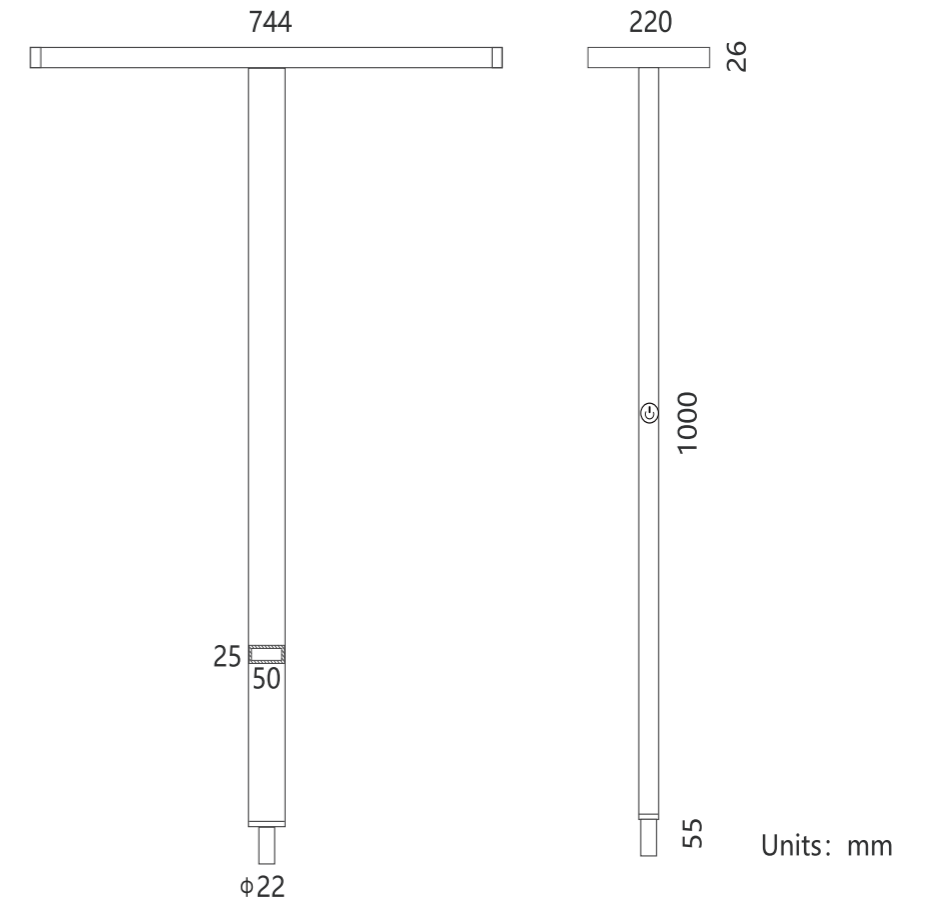

Black | White 60W | 4740 LM | 3000K/4000K/6000K | CRI > 90 | 82 lm/W | UGR < 16

E298 Desktop lamp 简·落地灯	防眩光 Anti Glare	无屏闪 No Flickering	光控 Light Sensor	调光 Dimming	微波感应 Microwave Sensor	色温调节 C-CT
E298.TT60.LED 基础版	✓	✓				
E298.SV.TT60.LED 标准版	✓	✓		✓