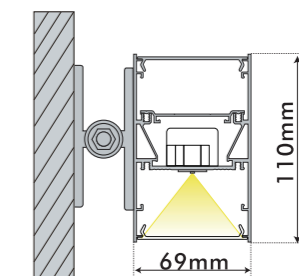

LED

ArtNo.	Power	Flux	Size(mm)	Lampshade material	Color
E229.PT36.LED(上下照)	36W	2*1556 lm	1200*69*110	Opal PC	Silver/Matt white/Black
E229.PT50.LED(上下照)	50W	2*2192 lm	1500*69*110	Opal PC	Silver/Matt white/Black
E229.PT76.LED(上下照)	76W	2*3289 lm	1780*69*110	Opal PC	Silver/Matt white/Black
E229.PT100.LED(上下照)	100W	2*4385 lm	2360*69*110	Opal PC	Silver/Matt white/Black