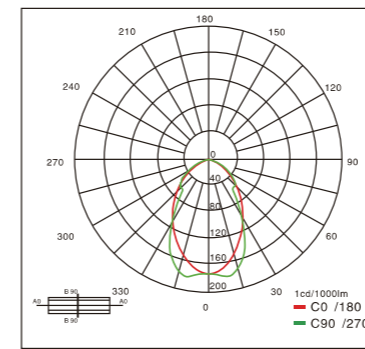

ArtNo.	Power	Flux	Size(mm)	Lampshade material	Color
E233.CT18.LED	18W	1556 lm	1200*76*100	Opal PC	Silver/Matt white/Black
E233.CT25.LED	25W	2192 lm	1500*76*100	Opal PC	Silver/Matt white/Black
E233.CT38.LED	38W	3289 lm	1780*76*100	Opal PC	Silver/Matt white/Black
E233.CT50.LED	50W	4385 lm	2360*76*100	Opal PC	Silver/Matt white/Black