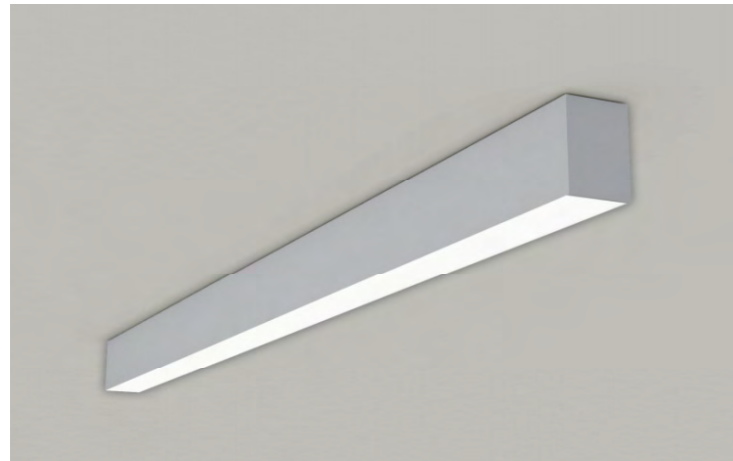

E213 吸顶灯

Lighting your life

Parameters 产品参数

Type:	CEILING LAMP
Color:	Silver/Matte White /Matte black
Light Source:	SMD LED
Diffuser:	PC
Reflector:	/
Color Temperature(K):	3000K/4000K/6000K
CIE:	Direct
Beam angle:	120°
CRI(Ra):	80-85
IP:	20
Fitting Efficiency:	75%
Application:	indoor