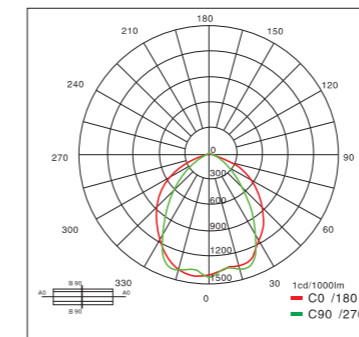

Specifications 产品规格

Features 产品特点

Simple line type LED lamps, so that the office environment is simple and taste; all-aluminum structure lighthouse, fully guarantee the thermal stability of lamps to ensure that the entire lamp life and color temperature consistency; direct-type SMD light source.

Too high transmittance of the proliferation of PC film shade, so that the light more uniform, soft and comfortable; maximum to meet the light output efficiency of light, the efficiency of up to 68%.

Product installation: lifting, ceiling installation; installation simple and convenient.

Product scope: high-grade office buildings, schools, hospitals, libraries, supermarkets and public buildings, etc.

简约线条型LED灯具, 让办公环境简单而有品位; 全铝合金结构灯架, 充分保证灯具的热稳定性, 确保整灯寿命及色温的一致性; 直照式的SMD光源通过高透光率扩散型PC薄膜灯罩, 让出光更均匀、柔和舒适; 最大限度满足灯具光输出效率, 效率可达68%。

产品安装方式: 吊装、吸顶安装; 安装简捷、方便;

产品适用范围: 高档写字楼、学校、医院、图书馆、超市及公共建筑空间等

ArtNo.	Power	Flux	Size(mm)	Lampshade material	Color
E261.PT40.LED	40W	3480 lm	1200*220*52	PMMA	Silver/Matte White /Matte black
E261.PT55.LED	55W	4785 lm	1500*220*52	PMMA	Silver/Matte White /Matte black