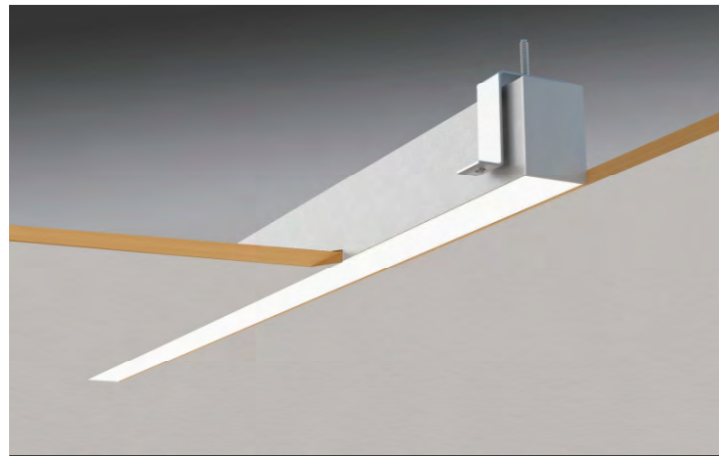

E213 嵌灯

Lighting your life

Parameters 产品参数

Type:	RECESSED LAMP
Color:	Silver/Matte White /Matte black
Light Source:	SMD LED
Diffuser:	PC
Reflector:	/
Color Temperature(K):	3000K/4000K/6000K
CIE:	Direct
Beam angle:	120°
CRI(Ra):	80-85
IP:	20
Fitting Efficiency:	75%
Application:	indoor