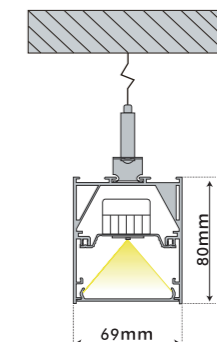

产品安装方式分为: 吊装, 安装简捷、方便;

产品适用范围: 地铁、高档写字楼、学校、医院、图书馆、超市及公共建筑空间等;

Details 产品细节

Specifications 产品规格

ArtNo.	Power	Flux	Size(mm)	Lampshade material	Color
E227.PT18.LED	18W	1556 lm	1200*69*80	Opal PC	Silver/Matt white/Matt Black
E227.PT25.LED	25W	2192 lm	1500*69*80	Opal PC	Silver/Matt white/Matt Black
E227.PT38.LED	38W	3289 lm	1780*69*80	Opal PC	Silver/Matt white/Matt Black
E227.PT50.LED	50W	4385 lm	2360*69*80	Opal PC	Silver/Matt white/Matt Black