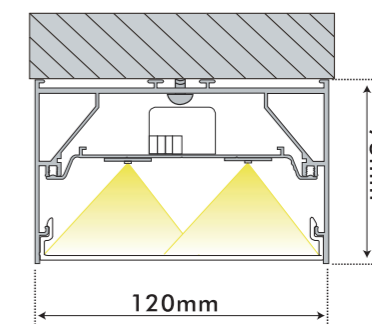

产品安装方式分为: 吊装、吸顶式安装、嵌入式安装等; 安装简捷、方便;

产品适用范围: 机场、地铁、高档写字楼、学校、医院、图书馆、超市及公共建筑空间等;

Specifications 产品规格

ArtNo.	Power	Flux	Size(mm)	Lampshade material	Color
E241.RT36.LED	36W	3132 lm	1200*120*75	Opal PMMA	Silver/Matte White /Matte black
E241.RT50.LED	50W	4384 lm	1500*120*75	Opal PMMA	Silver/Matte White /Matte black
E241.RT76.LED	76W	6578 lm	1780*120*75	Opal PMMA	Silver/Matte White /Matte black
E241.RT100.LED	100W	8770 lm	2360*120*75	Opal PMMA	Silver/Matte White /Matte black