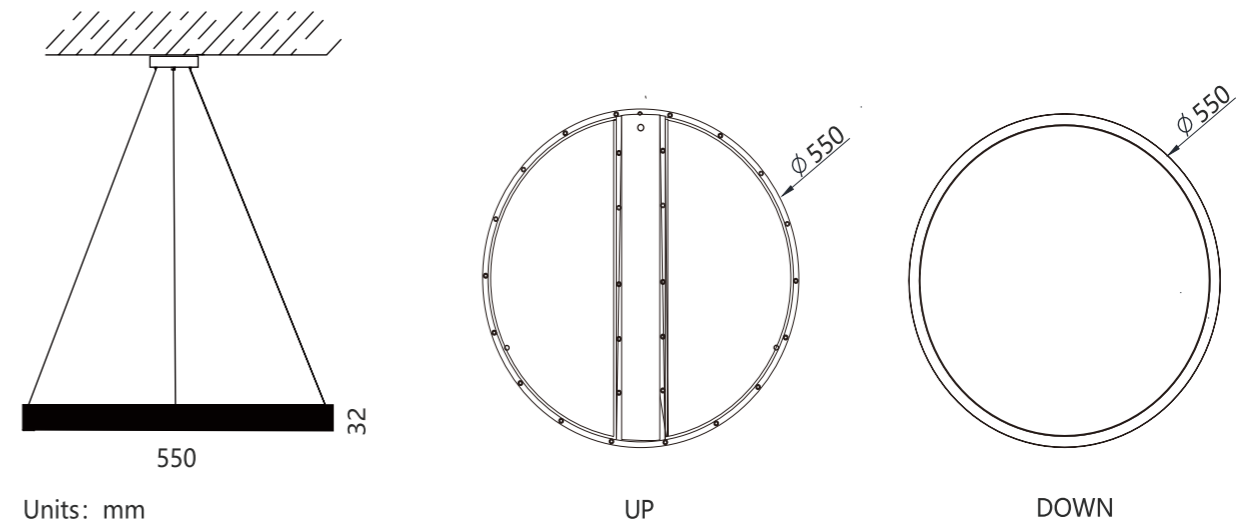

明·吊灯
LUMINANCE

Black | White

80W | 4740 lm | 3000K/4000k/6000K | CRI > 90 | 82 lm/W | UGR < 16

E802 Pendant lamp 明·吊灯	防眩光 Anti Glare	无屏闪 No Flickering	光控 Light Sensor	调光 Dimming	微波感应 Microwave Sensor	色温调节 C-CT
E802.PT80.LED 基础版	✓	✓				
E802.SV.PT80.LED 标准版	✓	✓		✓		

LUMINANCE series pendant lamp, fruity fibre-thin lamp dish, extremely simple line draws the outline of the most meticulous outline. Fine structure design, with Luminance's side luminescence technology and excellent light-guided anti-glare materials, real-time display of high-quality light and color effect, smart collocation of office space and living environment layout, natural

明-系列吊灯，圆润的纤薄的灯盘，极简的线条勾勒最细致的轮廓。精细的结构设计，配合Luminance的侧发光技术、优秀的导光防眩材料，实时展示高品质的光色效果办公空间、生活环境的布局灵动搭配，浑然天成。