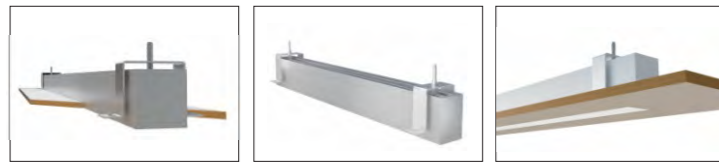

E213 嵌灯

Lighting your life

Parameters 产品参数

Type:	RECESSED LAMP
Color:	Silver/Matte White /Matte black
Light Source:	SMD LED
Diffuser:	PC
Reflector:	/
Color Temperature(K):	3000K/4000K/6000K
CIE:	Direct
Beam angle:	120°
CRI(Ra):	80-85
IP:	20
Fitting Efficiency:	75%
Application:	indoor