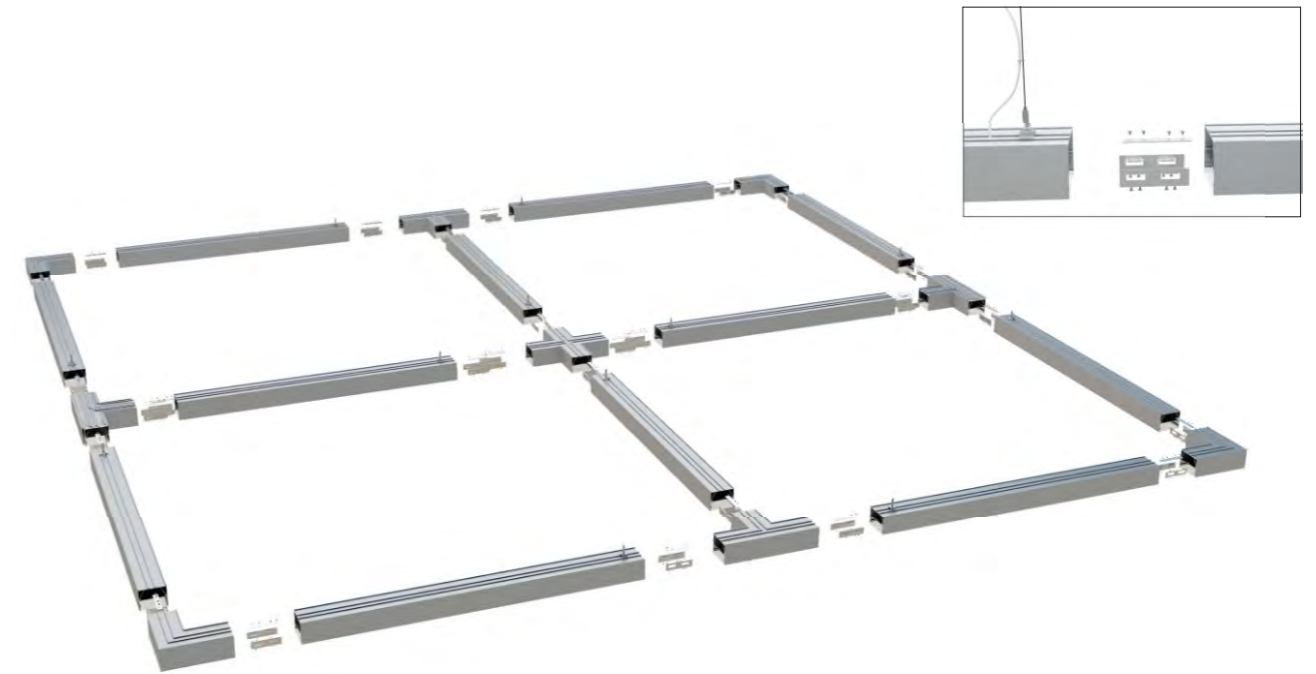

Monomer accessories 单体配件

Name	Number	Name	Number
Hanger bolt 吊码	2	wire lock 锁线器	2
Waterproof connectors 防水接头	1	Wire Rope 钢丝绳	2
Hanging cup fixed sheet metal parts 吊杯固定板金件	1	Three terminals 3位接线端子	1
Metal fixed suction a top piece 吸顶金属固定片	1	Installation buckle 安装卡扣	2
Screw 吸顶固定螺丝/螺帽	4		

Expand together 连接系统图