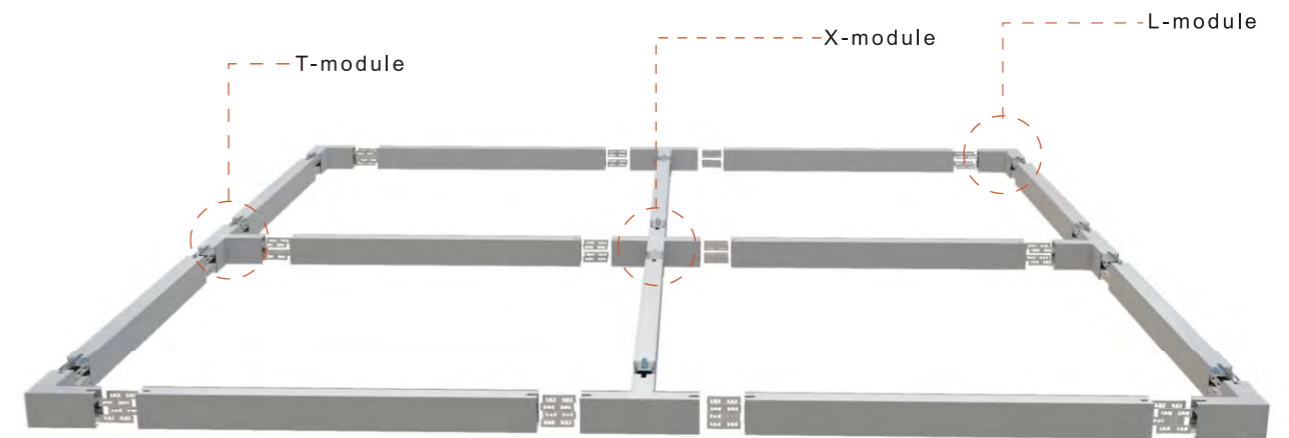

Expand together 拓展拼接