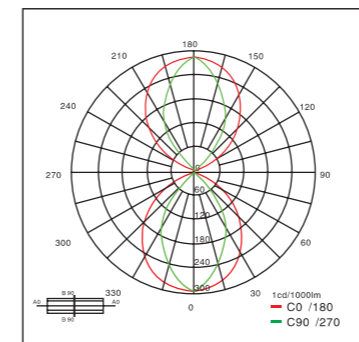

ArtNo.	Power	Flux	Size(mm)	Lampshade material	Color
E229.PT36.LED(上下照)	36W	2*1556 lm	1200*69*110	Opal PC	 Silver/Matt white/Black
E229.PT50.LED(上下照)	50W	2*2192 lm	1500*69*110	Opal PC	 Silver/Matt white/Black
E229.PT76.LED(上下照)	76W	2*3289 lm	1780*69*110	Opal PC	 Silver/Matt white/Black
E229.PT100.LED(上下照)	100W	2*4385 lm	2360*69*110	Opal PC	 Silver/Matt white/Black