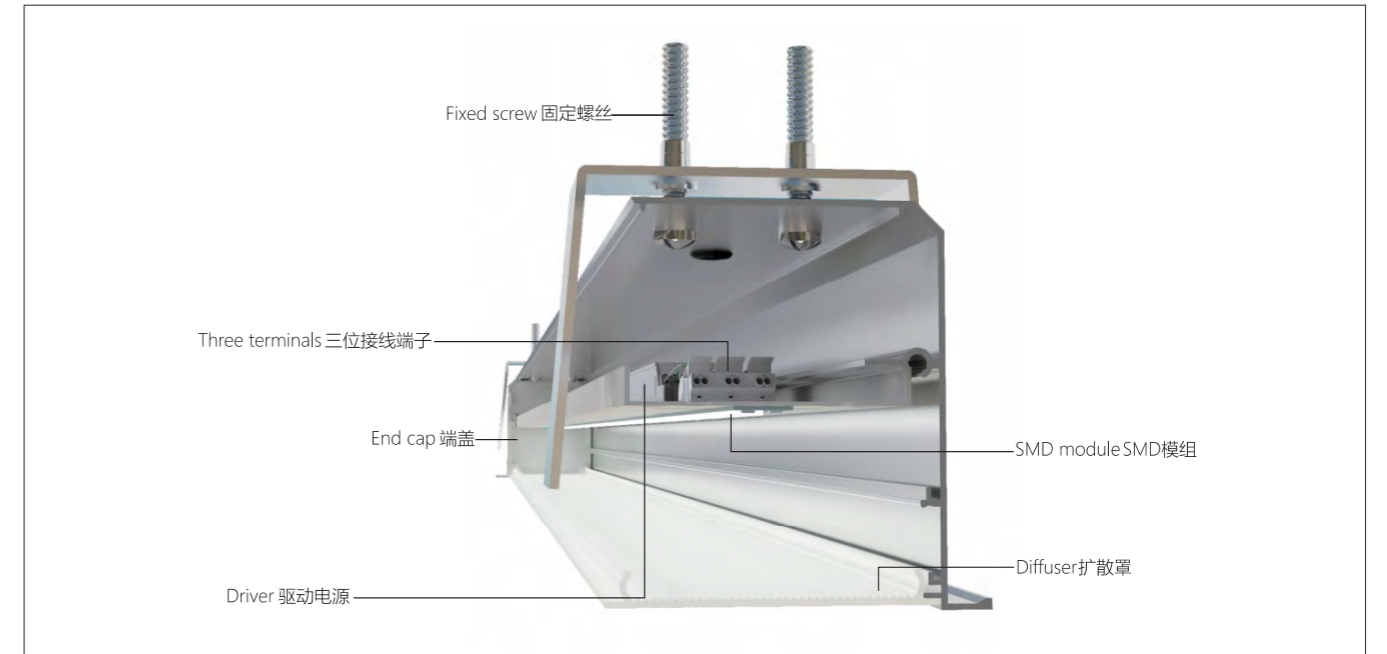

Details 产品细节