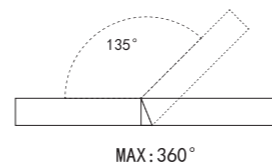

Expand accessories 拓展配件

L-module	Item No	Power	Flux(lm)	L*W*H(mm)	Name	Number
	E241-RL	9-15.6W	2640	223*288*120*75	Band connection piece (top)	
					光带连接片 (侧)	
T-module	Item No	Power	Flux(lm)	L*W*H(mm)	Name	Number
	E241-RT	13.6-28.8W	3168	391*228*120*75	Band connection piece (top)	
					光带连接片 (顶)	
X-module	Item No	Power	Flux(lm)	L*W*H(mm)	Name	Number
	E241-RX	18-31.2W	4224	391*456*120*75		

Expand together 拓展拼接

(1) One word band matching, cross stitching, T type joining together.

(1)一字型光带拼接、十字型拼接、T字型拼接；

(2) According to the requirements of customers customized different stitching.

(2)根据客户的要求进行定制异型拼接；