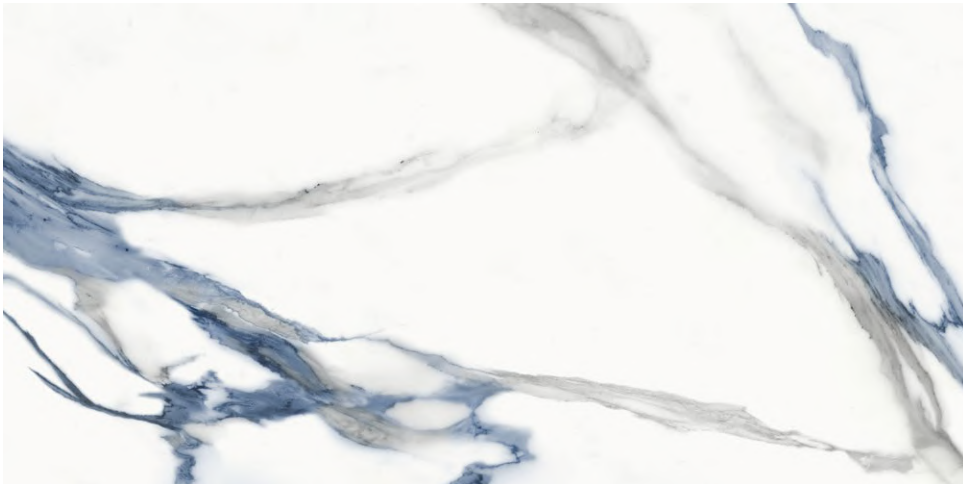

Tigers Tile Corp.

www.tigerstile.com

27,6x32,8
11"x13"

30x60
12"x24"

60x120
24"x48"

Calacatta Aqua Blue

YU-CABL-295

CALACATTA DORADO