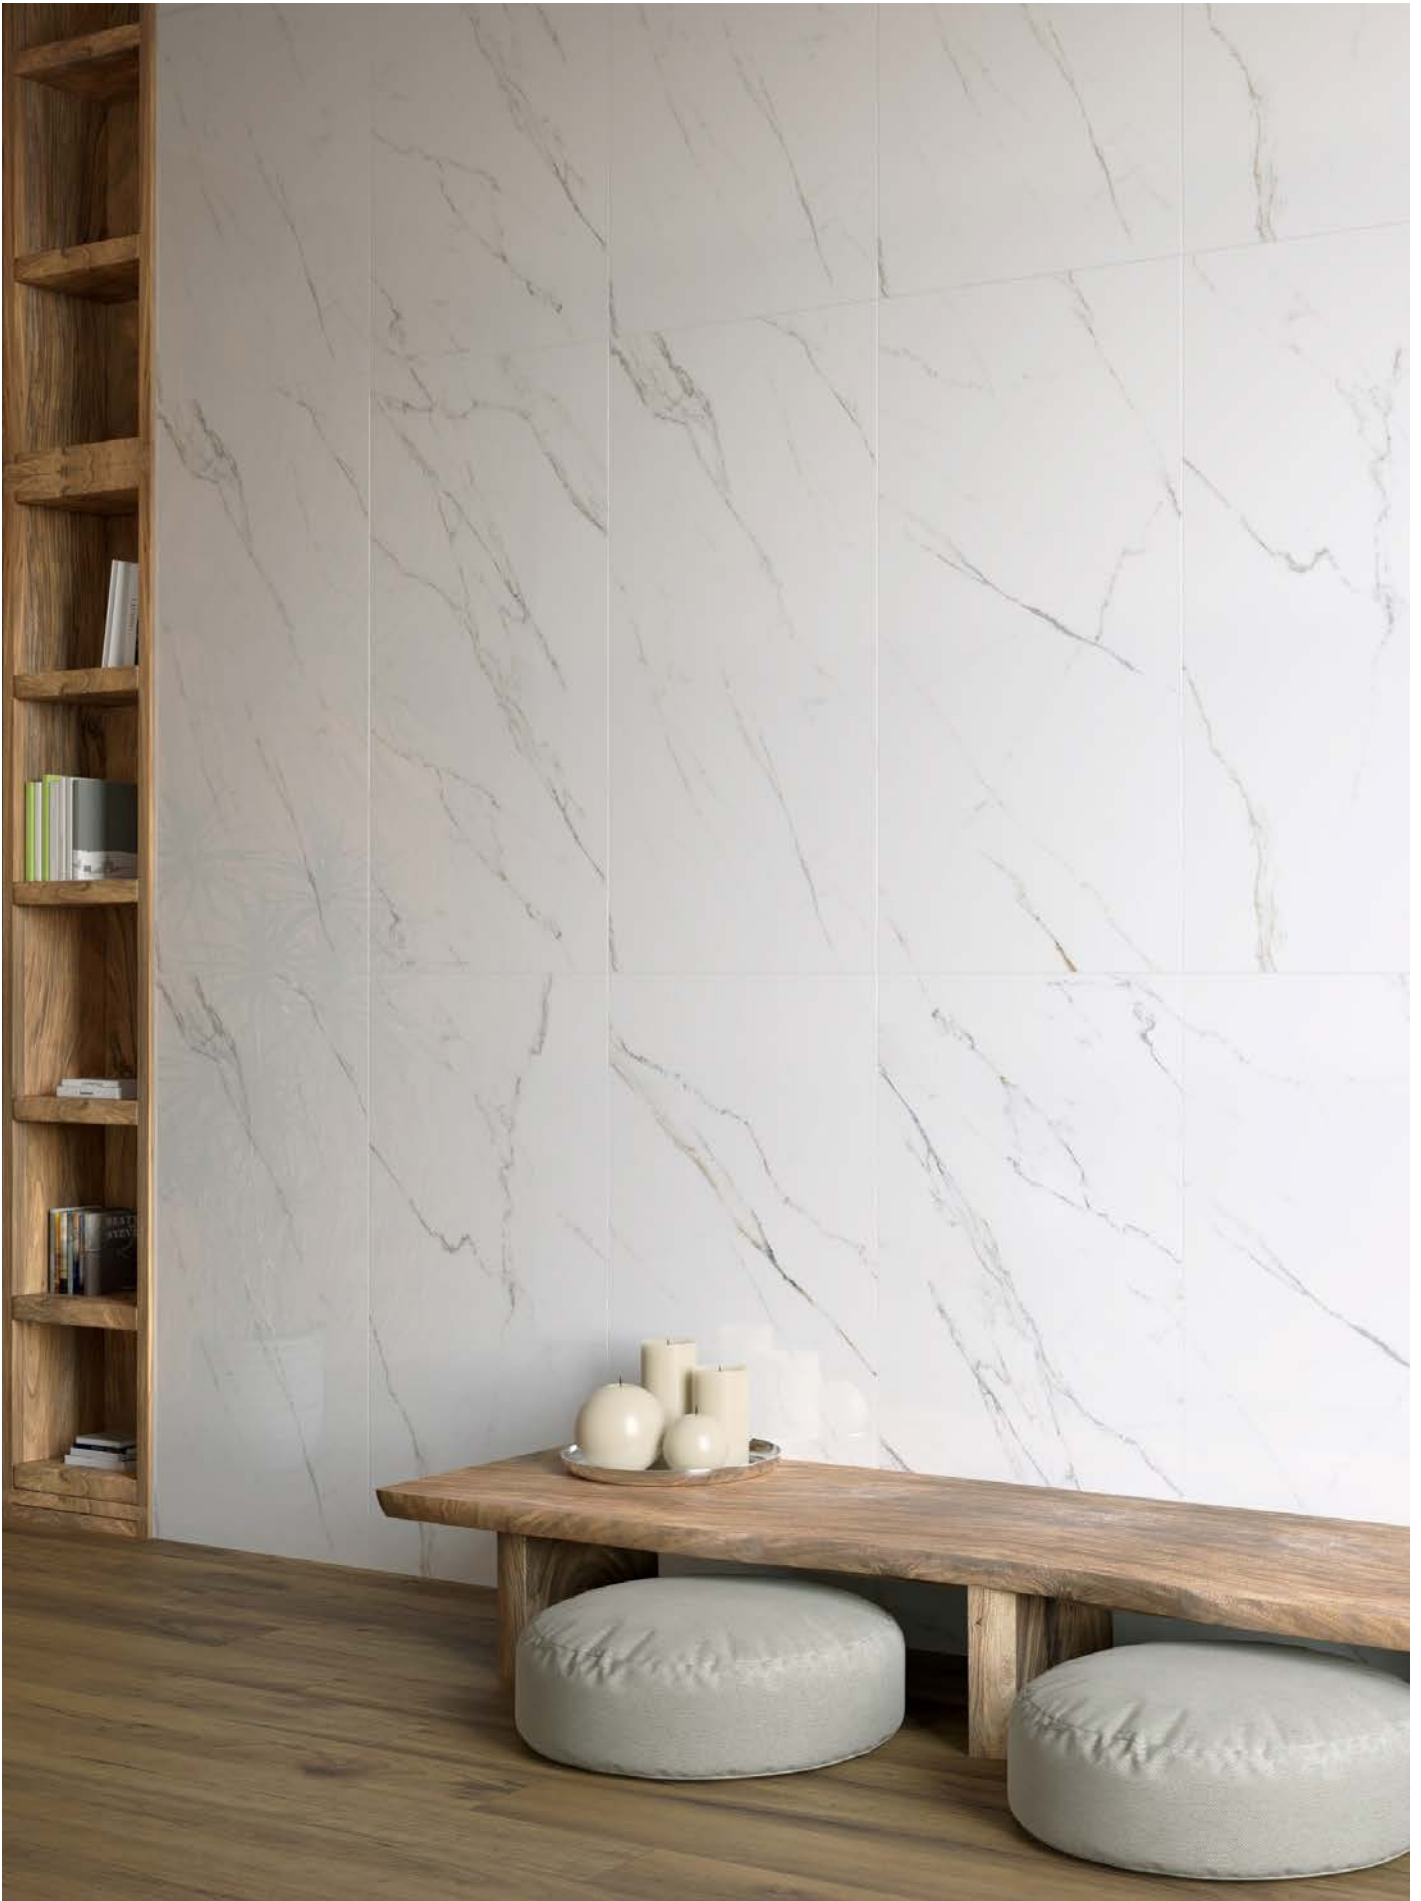

CALACATTA DORADO

Calacatta Dorado