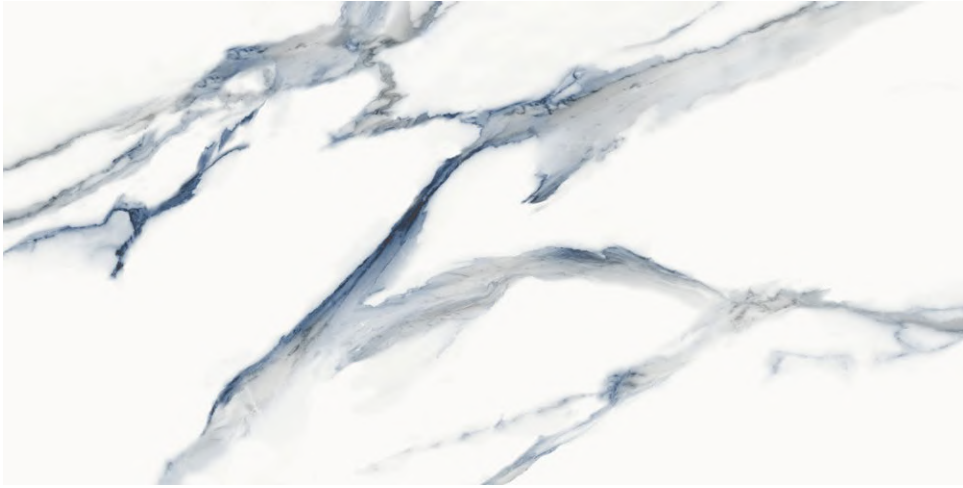

Tigers Tile Corp.

www.tigerstile.com

27,6x32,8
11"x13"

30x60
12"x24"

60x120
24"x48"

Calacatta Aqua Blue

YU-CABL-295

CALACATTA DORADO