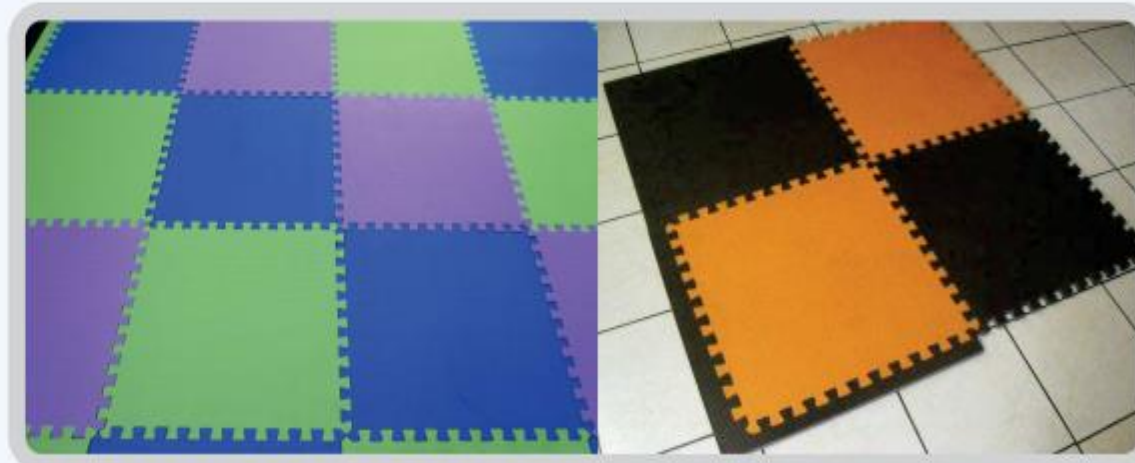

Edad: 1 año a más-

Medidas: Sillones: 30 cm de alto y 60 cm de ancho

Precio: Bs 1220

Pisos goma eva

Pisos fabricados con el mejor microporoso goma eva del país, resiste un peso o impacto de 30 kg, brindando seguridad a los niños de material no tóxicos hipoalergénicos, lavables, no se deforman ni cambian de color.

Medidas: 60 cm x 60 cm x 15 mm

Precio: Bs 80

Cubo de texturas y Cubo de bolsillos

Cubo de texturas: liso- rugoso, blando- duro, suave-áspero.
Cubo con bolsillos, para colocar imágenes y poder cambiarlas, se usa para jugar con los bits Edukids.