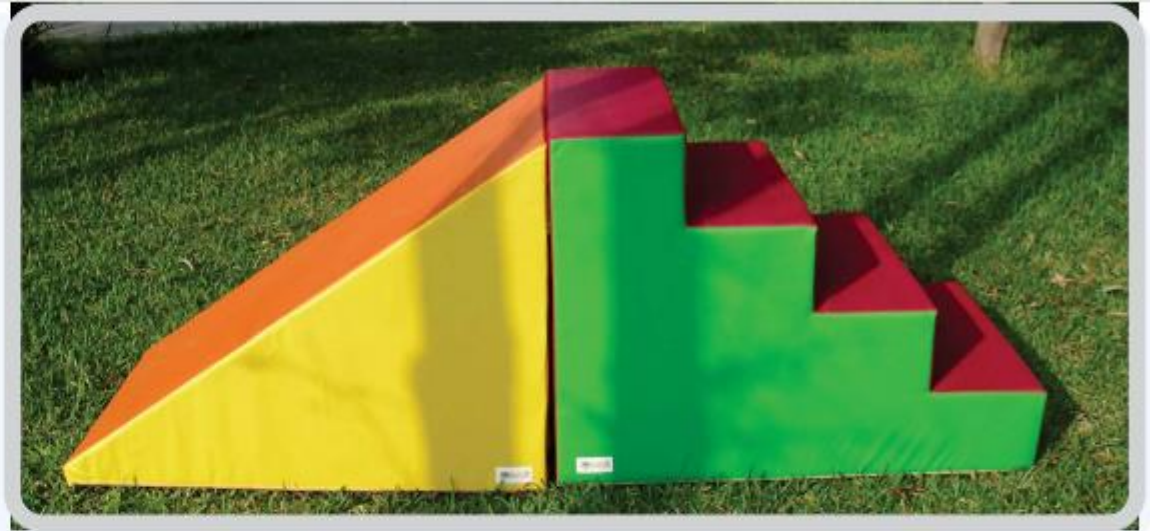

Rampa + Escalera 70

Ideal para terapias de psicomotricidad, debido a su altura se puede acoplar a otras piezas y formar un circuito.

Edad: 3 años a más.

Medidas: 70 cm de alto, 60 cm de ancho, 2 m de largo.

Precio: Bs 2380