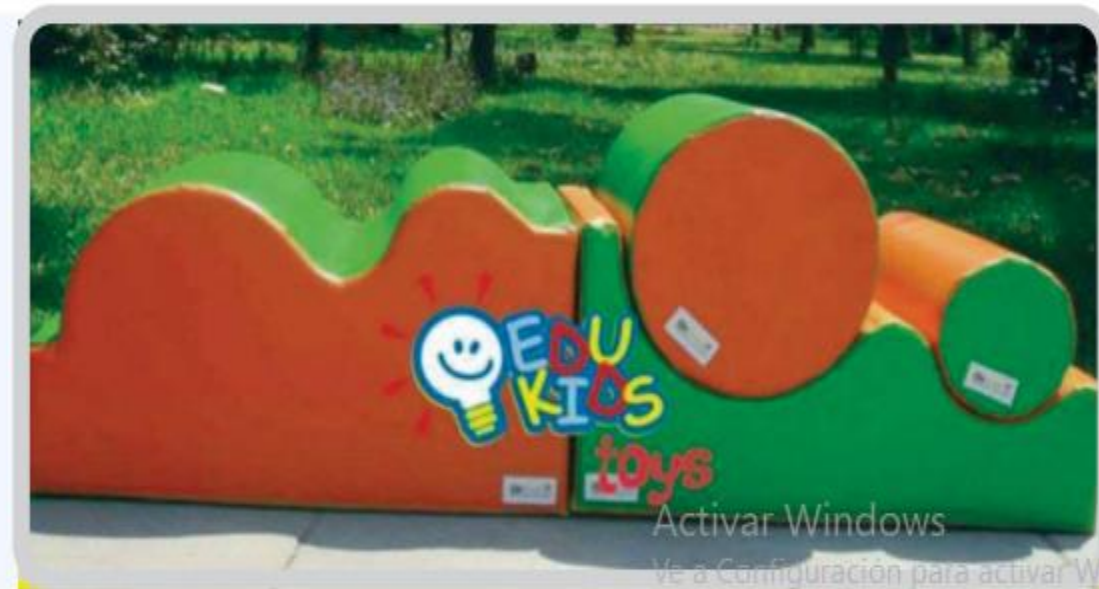

Precio: Bs 2380

Set mini Obstáculos

Consta de 4 piezas, 1 escalera, 1 cóncavo, 1 taburete y 1 resbaladiza.

Edad: 18 a 36 meses.

Medidas: 30 cm de alto (taburete 45 cm de alto) 60 cm de ancho, 2.35 m de largo.

Precio: Bs 2350

Set Montañitas 1

Ideal para acoplar con otros juegos, favorece el gateo y escalar.

Consta de 2 piezas, 1 escalera cóncava y 1 escalera curva.

Edad: 18 a 36 meses.

Medidas: 35 cm de alto, 60 cm de ancho, 1.30 m de largo.

Precio: Bs 1480

Set Montañitas 2

Ideal para acoplar con otros juegos, favorece el gateo y escalar.

Consta de 2 piezas, 1 ola curva, 1 ola cóncava, 2 rodillos de 35 cm y 20 cm de diámetro.

Edad: 18 a 36 meses.

Medidas: 45 cm de alto, 60 cm de ancho, 1.60 m de largo.

Precio: Bs 2050

Set de equilibrio con rodillo

Consta de:

Cilindro de medidas: 1.20 m x 30 cm de diámetro.

2 Soportes pequeños: 30 cm de alto x 30 cm de ancho x 60 cm de largo.