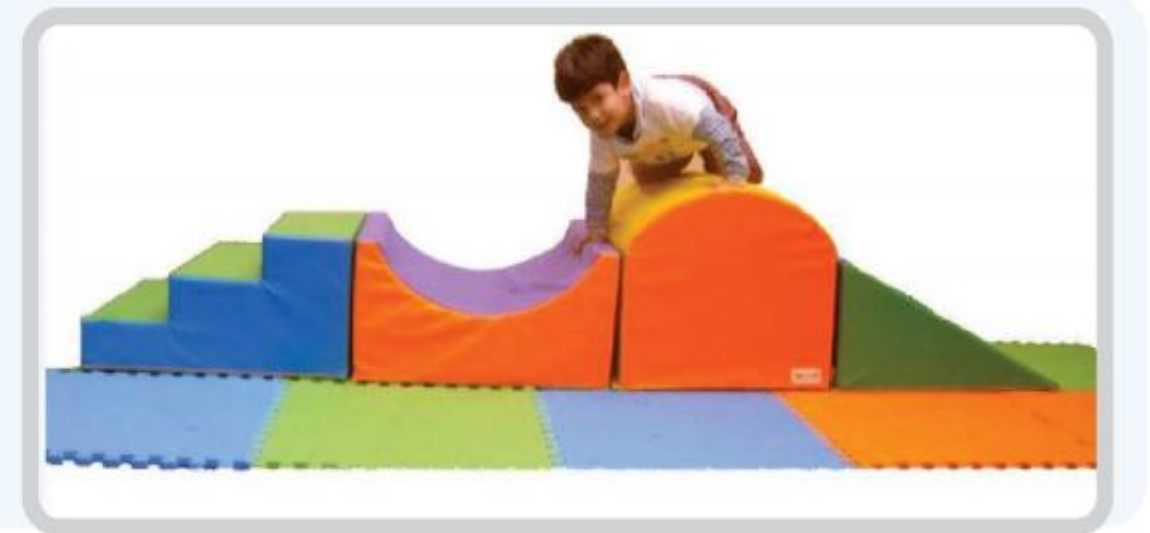

Rampa + Escalera 70

Ideal para terapias de psicomotricidad, debido a su altura se puede acoplar a otras piezas y formar un circuito.

Edad: 3 años a más.

Medidas: 70 cm de alto, 60 cm de ancho, 2 m de largo.

Precio: Bs 2380

Set mini Obstáculos

Consta de 4 piezas, 1 escalera, 1 cóncavo, 1 taburete y 1 resbaladiza.

Edad: 18 a 36 meses.

Medidas: 30 cm de alto (taburete 45 cm de alto) 60 cm de ancho, 2.35 m de largo.

Precio: Bs 2350

Set Montañitas 1

Ideal para acoplar con otros juegos, favorece el gateo y escalar.

Consta de 2 piezas, 1 escalera cóncava y 1 escalera curva.

Edad: 18 a 36 meses.

Medidas: 35 cm de alto, 60 cm de ancho, 1.30 m de largo.

Precio: Bs 1480

Set Montañitas 2

Ideal para acoplar con otros juegos, favorece el gateo y escalar.

Consta de 2 piezas, 1 ola curva, 1 ola cóncava, 2 rodillos de 35 cm y 20 cm de diámetro.

Edad: 18 a 36 meses.