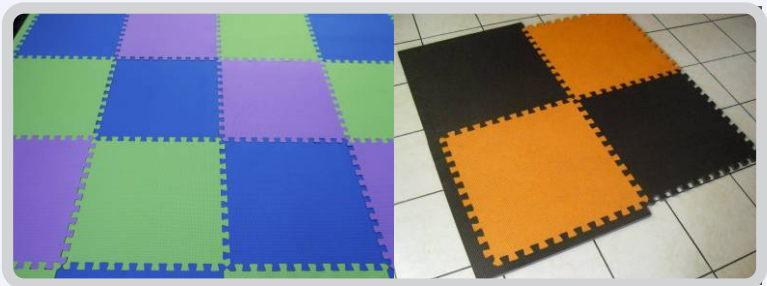

Edad: 1 año a más-

Medidas: Sillones: 30 cm de alto y 60 cm de ancho

Precio: S/ 280.00 nuevos soles

Pisos goma eva

Pisos fabricados con el mejor microporoso goma eva del país, resiste un peso o impacto de 30 kg, brindando seguridad a los niños de material no tóxicos hipoalergénicos, lavables, no se deforman ni cambian de color.

Medidas: 60 cm x 60 cm x 15 mm

Precio: S/ 19.50 nuevos soles

Cubo de texturas y Cubo de bolsillos

Cubo de texturas: liso- rugoso, blando- duro, suave-áspero.

Cubo con bolsillos, para colocar imágenes y poder cambiarlas, se usa para jugar con los bits Edukids.