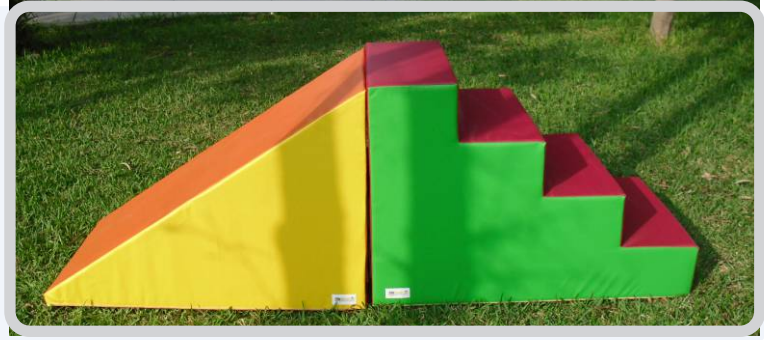

Medidas: 55 cm de alto, 60 cm de ancho, 3 m de largo.

Precio: S/ 890.00 nuevos soles

Rampa + Escalera 70

Ideal para terapias de psicomotricidad, debido a su altura se puede acoplar a otras piezas y formar un circuito.

Edad: 3 años a más.

Medidas: 70 cm de alto, 60 cm de ancho, 2 m de largo.

Precio: S/ 680.00 nuevos soles

Set mini Obstáculos

Consta de 4 piezas, 1 escalera, 1 cóncavo, 1 taburete y 1 resbaladiza.

Edad: 18 a 36 meses.