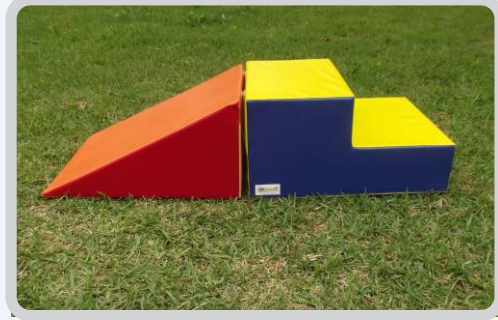

Las franjas permite visualizar al bebé el rodamiento.

Edad: Mayores de 1 año

Medidas: 60 cm de largo, 20 cm de diámetro.

Precio: S/ 60.00 nuevos soles

Set Rodillo + cuña + colchoneta

Consta:

Cuña: 15 cm de alto x 50 cm de lado.

Rodillo: 15 cm de diámetro x 40 cm de largo.

Colchoneta: 1 m de largo x 50 cm de ancho x 5 cm de espesor.

Edad: Menores de 1 año.

Precio: S/ 150.00 nuevos soles

Dúo mini

Perfecto para bebés que están empezando a gatear, les ayuda en el control muscular y vestibular.
Edad: 6 meses a 18 meses.

Medidas: 30 cm alto, ancho 60 cm, 1m largo

Precio: S/ 240.00 nuevos soles

Sacos para saltar

De colores llamativos para la diversión, con números del 1 al 5 en los dos lados para la competencia.
Paquete de 5 bolsas en un estuche.