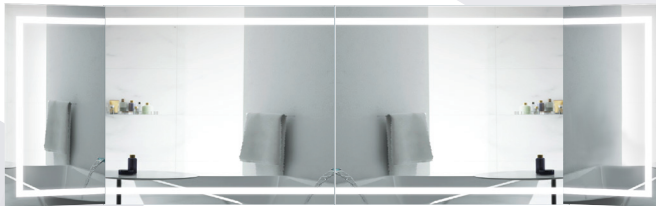

Combo Mod 3636 Left Corner + Mod 4836 Center
+ Mod 3636 Right Corner

11' Mod-SM-Long-11

\$4,100

Combo Mod 1836 Left Corner + Mod 4836 Center
+ Mod 4836 Center + Mod 1836 Right Corner

12' Mod-SM-Long-12

\$4,700