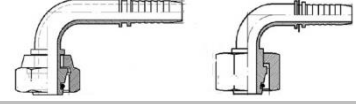

HİDROLİK HORTUM BAŞLIKLARI-PASLANMAZ 316L

KENDİNDEN YÜKSÜKLÜ 24°-90°

Stok Kodu	Malzeme Kodu	Hortum	Diş Ölçüsü		Fiyat
DHBKY901	84305120603	3/16"	6L	M12x1.5	23,02 €
DHBKY902	84305120604	1/4"	6L	M12x1.5	18,38 €
DHBKY903	84305140804	1/4"	8L	M14x1.5	17,49 €
DHBKY904	84305161004	1/4"	10L	M16x1.5	19,40 €
DHBKY905	84305161005	5/16"	10L	M16x1.5	24,06 €
DHBKY906	84305161006	3/8"	10L	M16x1.5	21,36 €
DHBKY907	84305181204	1/4"	12L	M18x1.5	26,32 €
DHBKY908	84305181205	5/16"	12L	M18x1.5	25,62 €
DHBKY909	84305181206	3/8"	12L	M18x1.5	19,74 €
DHBKY9010	84305221508	1/2"	15L	M22x1.5	21,80 €
DHBKY9011	84305261810	5/8"	18L	M26x1.5	36,91 €
DHBKY9012	84305302212	3/4"	22L	M30x2	43,84 €
DHBKY9013	84305362816	1"	28L	M36x2	62,11 €
DHBKY9014	84305453520	1" 1/4	35L	M45x2	102,43 €
DHBKY9015	84305524224	1" 1/2	42L	M52x2	149,63 €
DHBKY9016	84305140603	3/16"	6S	M14x1.5	29,34 €
DHBKY9017	84305140604	1/4"	6S	M14x1.5	19,23 €
DHBKY9018	84305160804	1/4"	8S	M16x1.5	19,91 €
DHBKY9019	84305181004	1/4"	10S	M18x1.5	19,82 €
DHBKY9020	84305201205	5/16"	12S	M20x1.5	28,04 €
DHBKY9021	84305201206	3/8"	12S	M20x1.5	21,18 €
DHBKY9022	84305221406	3/8"	14S	M22x1.2	28,74 €
DHBKY9023	84305241608	1/2"	16S	M24x1.5	24,11 €
DHBKY9024	84305302010	5/8"	20S	M30x2	45,10 €
DHBKY9025	84305302012	3/4"	20S	M30x2	41,87 €
DHBKY9026	84305362512	3/4"	25S	M36x2	63,46 €
DHBKY9027	84305362516	1"	25S	M36x2	69,38 €
DHBKY9028	84305423016	1"	30S	M42x2	84,43 €
DHBKY9029	84305523820	1" 1/4	38S	M52x2	142,05 €