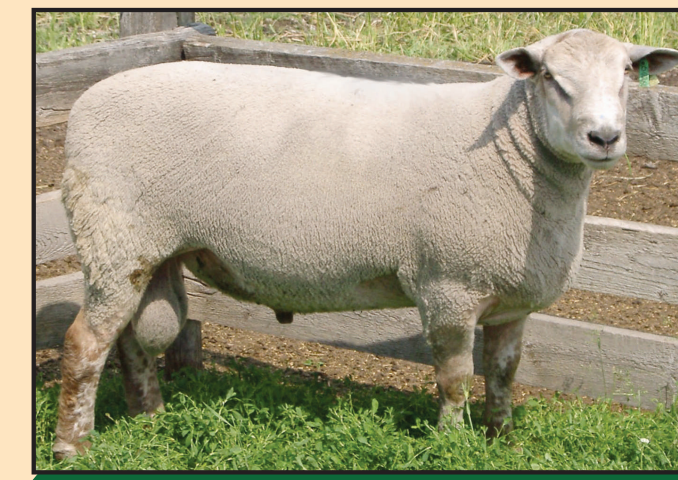

Canadian Sheep Breeders' Association

Société Canadienne des Éleveurs de Moutons

www.sheepbreeders.ca

1-866-956-1116

BERRICHON DU CHER

BLACKFACE

BLUEFACED LEICESTER

BORDER CHEVIOT

BORDER LEICESTER

BRITISH MILK SHEEP

CALIFORNIA RED

CANADIAN ARCOTT

CHAROLLAIS

CLUN FOREST

COLUMBIA

CORRIEDALE