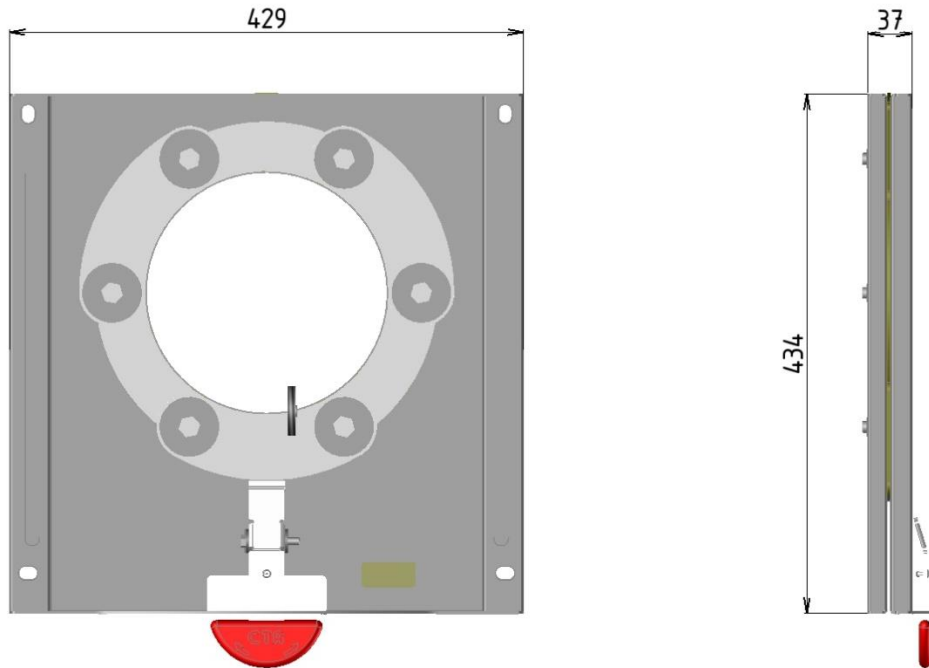

**P/N : 9PG0085800V01**

**PIASTRA GIREVOLE / Swivel Plate**

From 2014 YTD

Piastra girevole compatibile con modelli Volkswagen T5/T6. Versione universale e Dx – Sx.  
*Swivel plate compatible with Volkswagen T5/T6 models. Universal and RYT-LFT version*

**DATI TECNICI/Technical Datasheet**

<b>Dimensioni / Dimensions</b>	429x434x37mm
<b>Peso /Weight</b>	7 Kg
<b>Materiale /Material</b>	Steel
<b>Trattamento /Treatment</b>	Verniciatura / Painting
<b>Colori disponibili (est. Codice) / Available colors (ext. Code)</b>	Nero (V01) / Black(V01)
<b>Anno costruzione Chassis /Chassis construction year</b>	From 2014 YTD