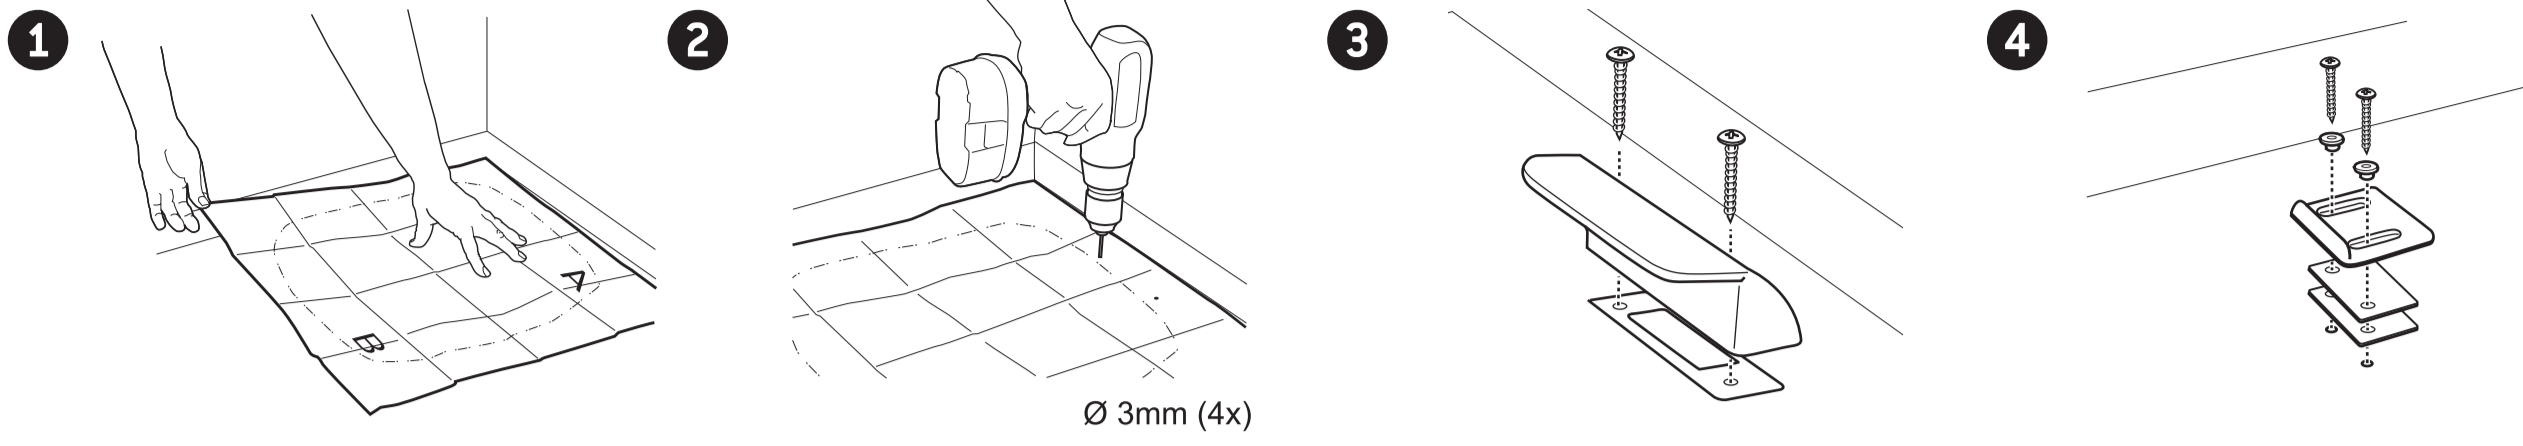

INSTALLATION INSTRUCTIONS HOLD DOWN KIT

— with carpet

met vloerbedekking / avec tapis / mit Teppich / con moquette / con alfombra / com carpete / med teppe / med gulvmåtte / maton kanssa / med matta / s preprogo / с ковровым покрытием

PORTA POTTI QUBE 335 / PORTA POTTI 260B & 260P

INSTALLATION INSTRUCTIONS HOLD DOWN KIT

— with carpet

met vloerbedekking / avec tapis / mit Teppich / con moquette / con alfombra / com carpete / med teppe / med gulvmåtte / maton kanssa / med matta / s preprogo / с ковровым покрытием