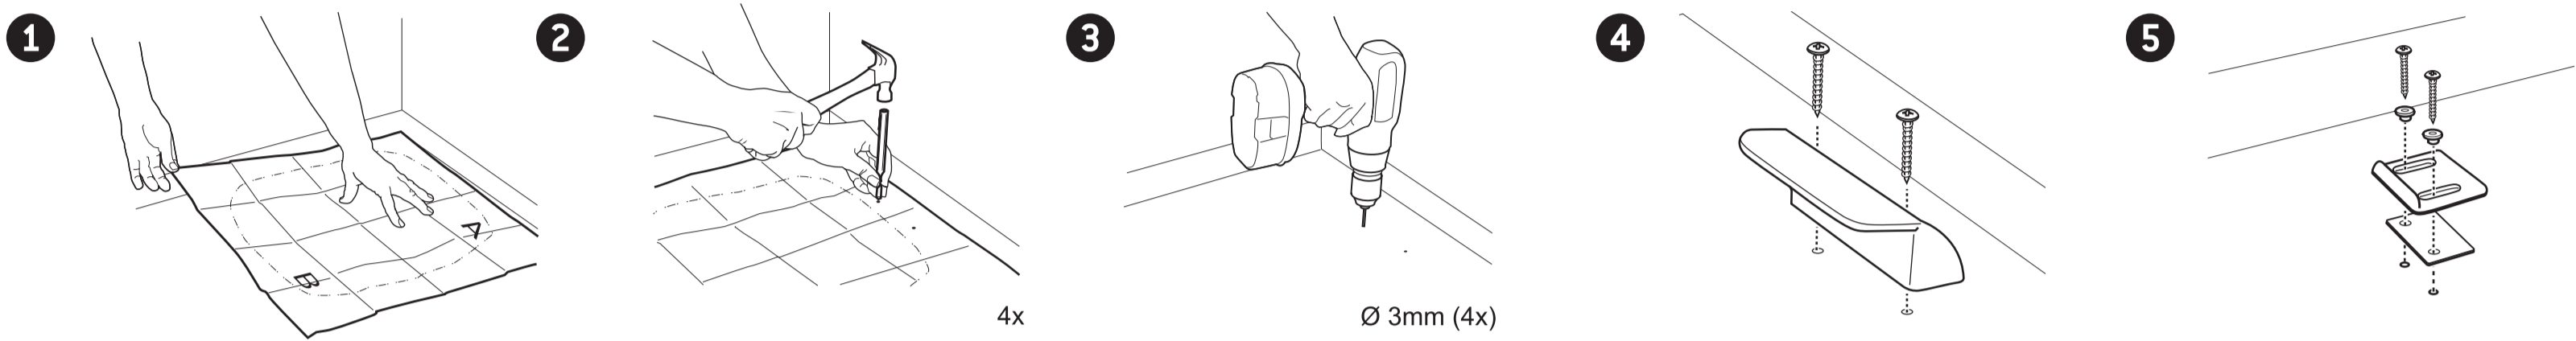

INSTALLATION INSTRUCTIONS HOLD DOWN KIT

— with carpet

met vloerbedekking / avec tapis / mit Teppich / con moquette / con alfombra / com carpete / med teppe / med gulvmåtte / maton kanssa / med matta / s preprogo / с ковровым покрытием

PORTA POTTI QUBE 335 / PORTA POTTI 260B & 260P

INSTALLATION INSTRUCTIONS HOLD DOWN KIT

— with carpet

met vloerbedekking / avec tapis / mit Teppich / con moquette / con alfombra / com carpete / med teppe / med gulvmåtte / maton kanssa / med matta / s preprogo / с ковровым покрытием