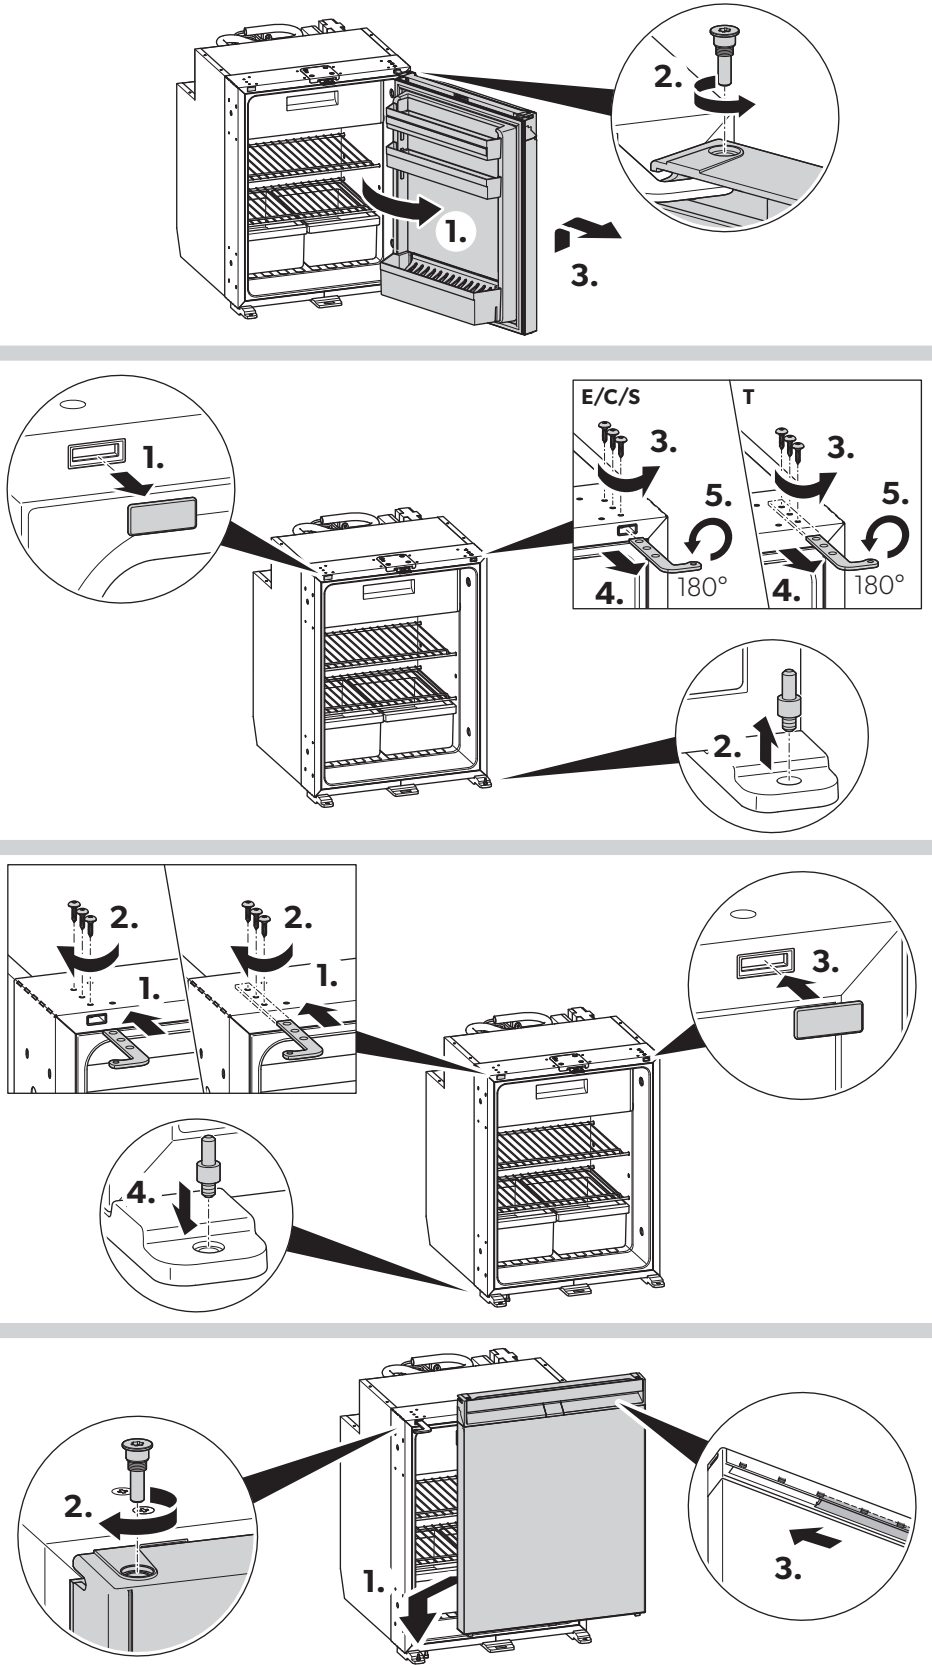

	W mm/in	H mm/in
NRX0035, NRX1035	392-394/15.4-15.5	534-536/21.0-21.1
NRX0050, NRX1050	392-394/15.4-15.5	534-536/21.0-21.1
NRX0060, NRX1060	460-462/18.1-18.2	534-536/21.0-21.1
NRX0080, NRX1080	487-489/19.2-19.3	634-636/25.0-25.0
NRX0115, NRX1115	537-539/21.1-21.2	754-756/29.7-29.8
NRX0130, NRX1130	537-539/21.2-21.2	821-823/32.3-32.4

**NOTICE**

**DANGER**

**AIR FLOW**

**CONDENSATION DRAIN**

DC

AC

America/Asia/Pacific

REVERSING DOOR