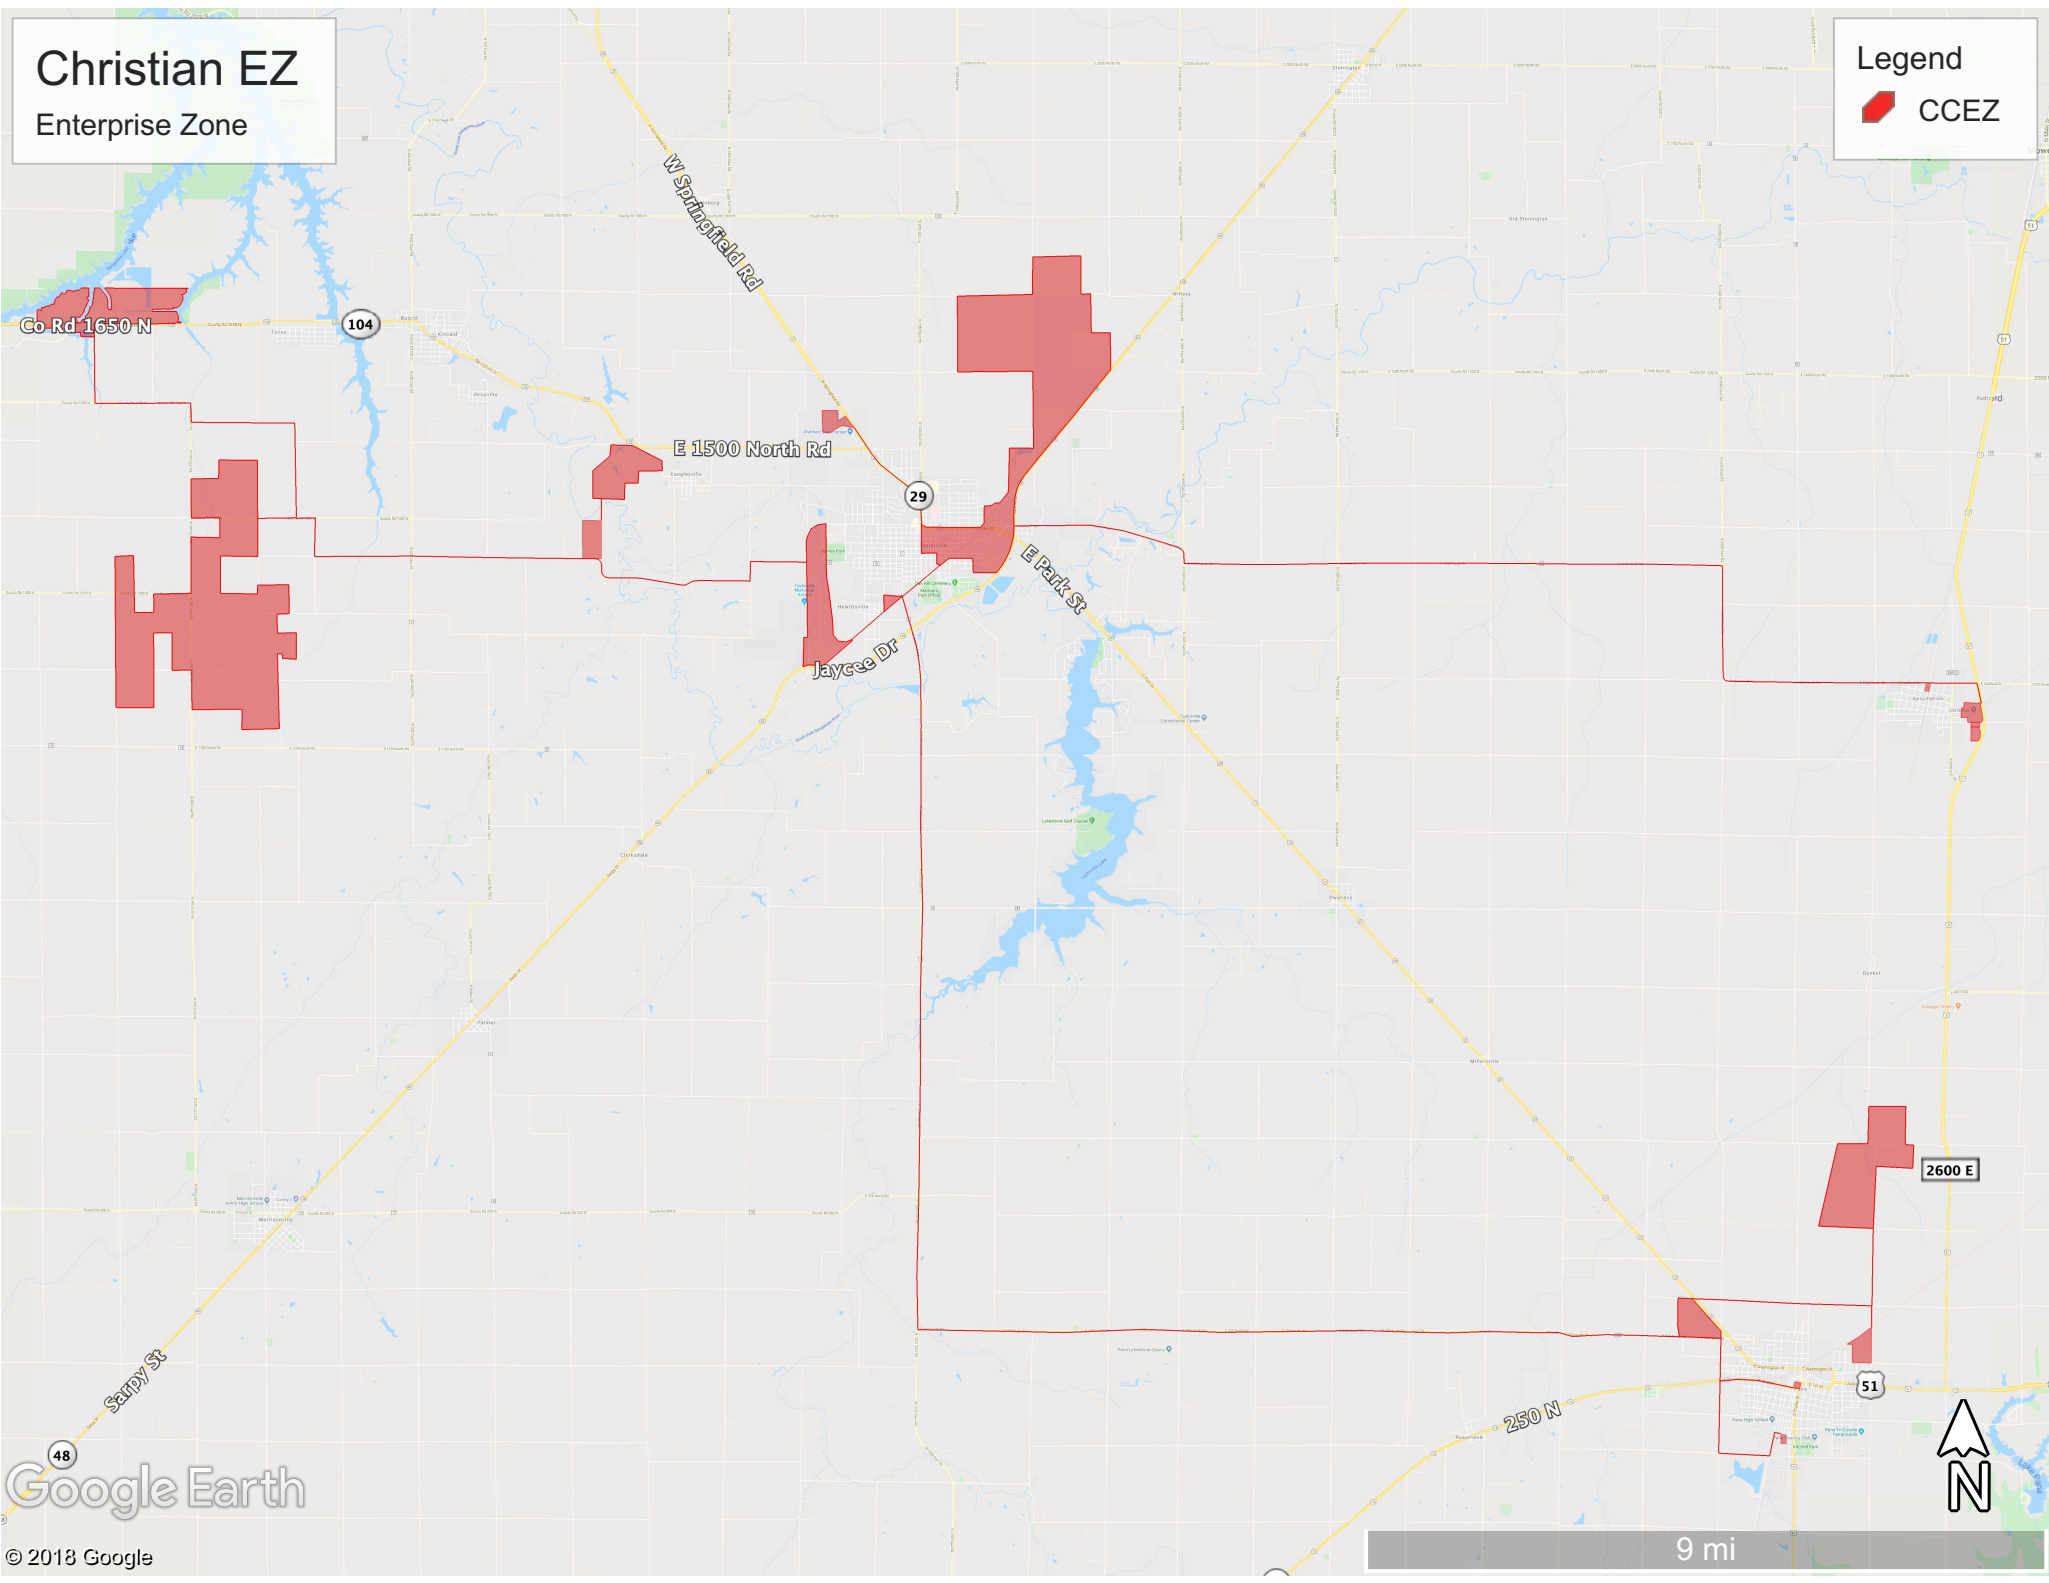

Christian EZ

Enterprise Zone

Legend

Google Earth

© 2018 Google

9 mi