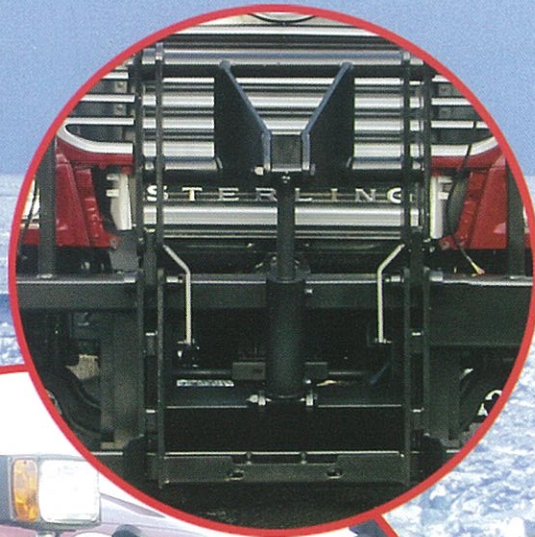

Harnais

Harness

Autres fiches / Other Features :

- ▶ Sens unique / One way plow
- ▶ Aile de côté / Side wing
- ▶ Gratte sous chassis / Underframe plow
- ▶ Benne épandeuse / Spreader body
- ▶ Benne épandeuse elliptique / Elliptic spreader body
- ▶ Benne basculante / Dump bodies
- ▶ Épandeuse / Spreader
- ▶ Gratte réversible / Reversible plow

■ ■ ■ ■ □ Harnais / Harness

- 1 Harnais à accouplement rapide extra robuste / Heavy duty quick coupler hitch
- 2 Harnais fixe / Hitch
- 3 Rondelle graissable / Greasable bushing
- 4 Cylindre 4" avec arbre creux et boulons 1" / 4" Cylinder with bushing and 1" bolt
- 5 Pivot graissable / Greasable pivot
- 6 Plaque flottante / Floating slide
- 7 Lampe halogène / Halogen plow light
- 8 Partie femelle découpée d'une seule pièce / One piece cut, female coupler