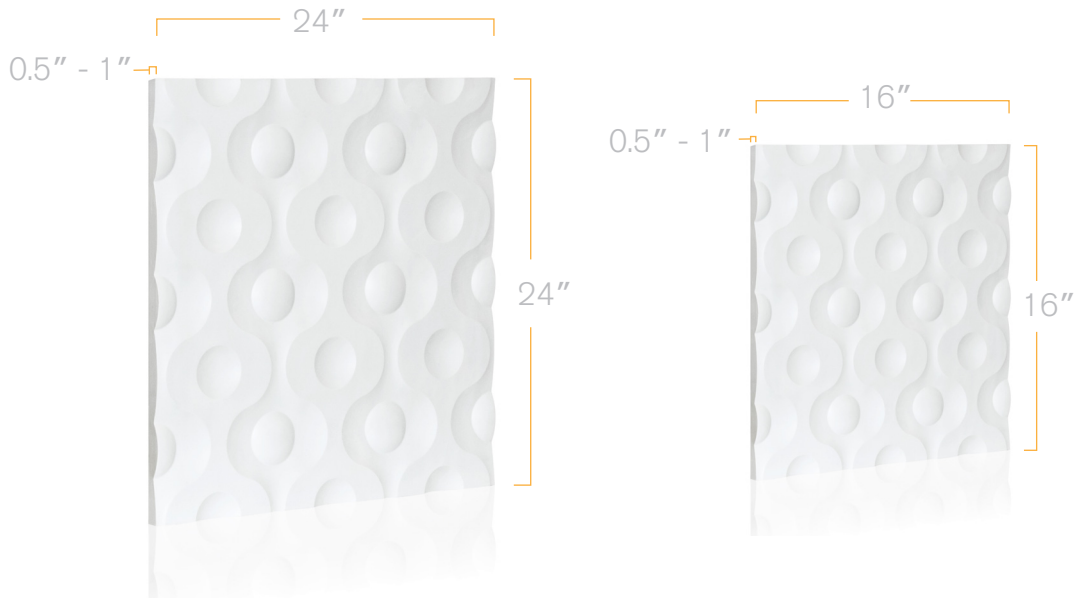

LACUNO ART™  
LACUNO ART™

Panel Art for Living Spaces.

LA - 03

Size: 24" x 24"  
16" x 16"

[www.lacunoart.com](http://www.lacunoart.com)

2501 Rutherford Rd, Unit 17B Concord ON L4K 2N6

T: 905.553.6050 • E: [info@lacunoart.com](mailto:info@lacunoart.com)