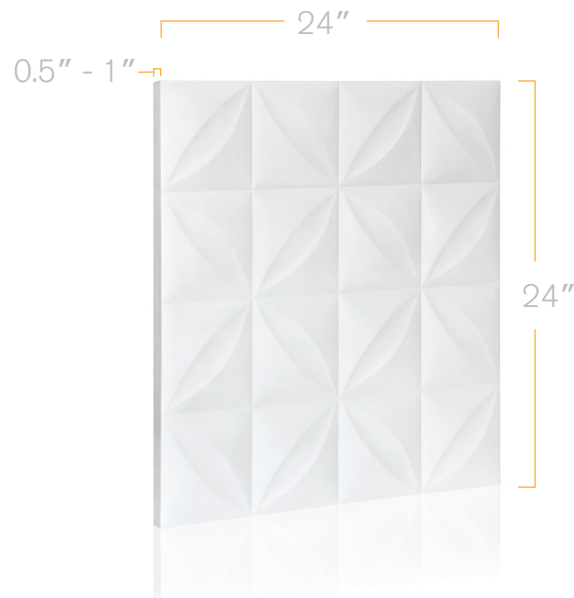

LACUNO ART™  
LACUNO ART™

Panel Art for Living Spaces.

LA - 07

Size: 24" x 24"

[www.lacunoart.com](http://www.lacunoart.com)

2501 Rutherford Rd, Unit 17B Concord ON L4K 2N6

T: 905.553.6050 • E: [info@lacunoart.com](mailto:info@lacunoart.com)