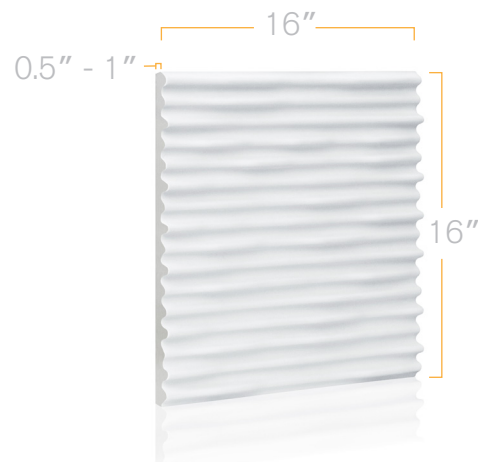

LACUNO ART™  
LACUNO ART™

Panel Art for Living Spaces.

LA - 33

Size: 16" x 16"

[www.lacunoart.com](http://www.lacunoart.com)

2501 Rutherford Rd, Unit 17B Concord ON L4K 2N6

T: 905.553.6050 • E: [info@lacunoart.com](mailto:info@lacunoart.com)