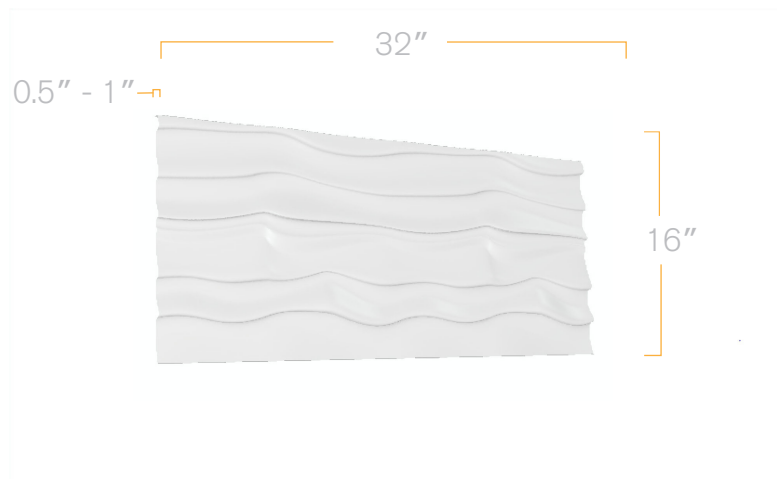

LACUNO ART™  
LACUNO ART™

Panel Art for Living Spaces.

LA - 36

Size: 16" x 32"

[www.lacunoart.com](http://www.lacunoart.com)

2501 Rutherford Rd, Unit 17B Concord ON L4K 2N6

T: 905.553.6050 • E: [info@lacunoart.com](mailto:info@lacunoart.com)