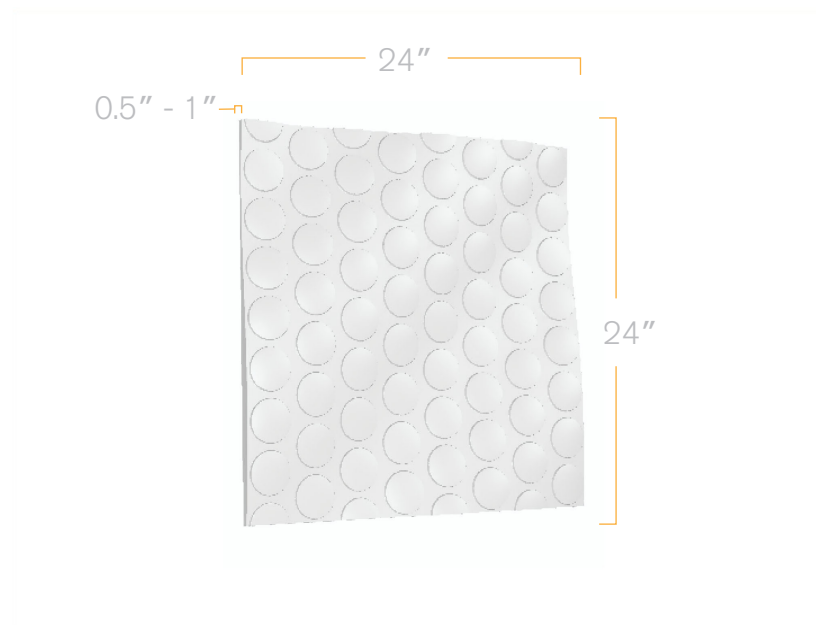

LACUNO ART™  
LACUNO ART™

Panel Art for Living Spaces.

LA - 38

Size: 24" x 24"

[www.lacunoart.com](http://www.lacunoart.com)

2501 Rutherford Rd, Unit 17B Concord ON L4K 2N6

T: 905.553.6050 • E: [info@lacunoart.com](mailto:info@lacunoart.com)