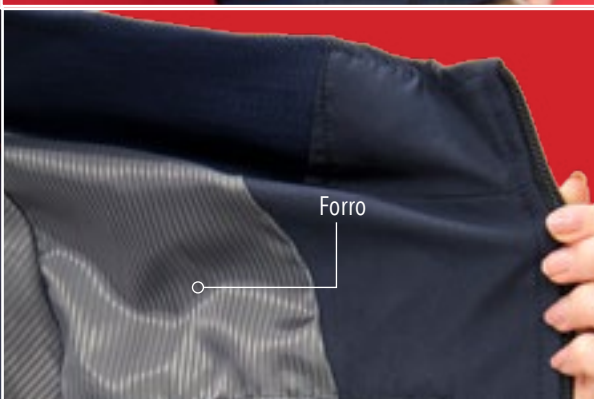

**Composición:**

100% Microfibra  
capitonada

**Tallas:**

XS, S, M, L, XL, 2XL, 3XL

**Colores:**

Negro y marino

**Chaleco Full**

SKU: M65XCFULL

Tela tipo neopreno  
repelente al agua

**Tallas:**

XS, S, M, L, XL, 2XL, 3XL

**Colores:**

Negro, marino y rojo