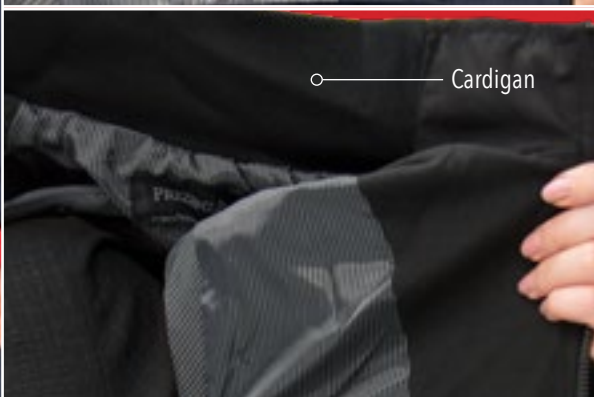

Chaleco Full

SKU: M65XCFULL

Unisex

Composición:
100% Microfibra
con forro preteñido

Tallas:
XS, S, M, L, XL, 2XL, 3XL

Colores:
Negro y marino.