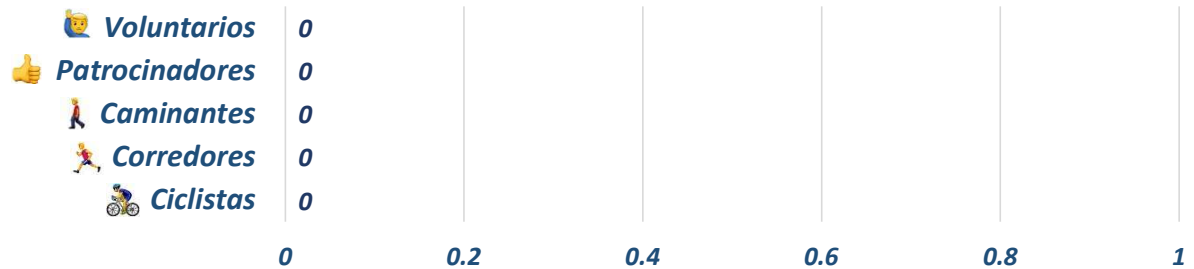

2019 Participación - Evento Deportivo Anual