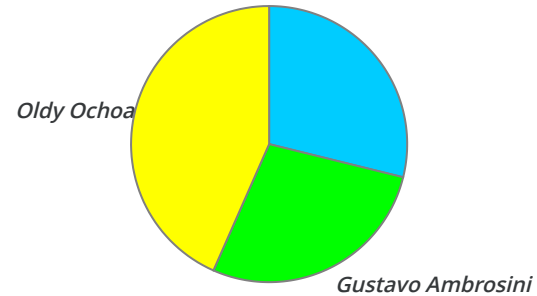

### Miles Riden

Cyclist	Miles
Oldy Ochoa	464.6
Alejandro E. del Real	308.6
Gustavo Ambrosini	296.8
<b>Total</b>	<b>1070</b>