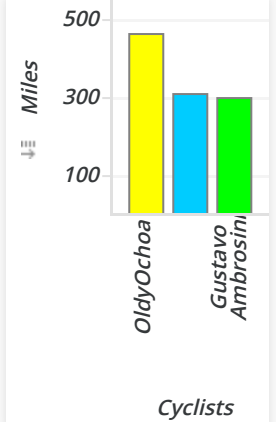

### Miles Riden

Cyclist	Miles
Oldy Ochoa	464.6
Alejandro E. del Real	308.6
Gustavo Ambrosini	296.8
<b>Total</b>	<b>1070</b>