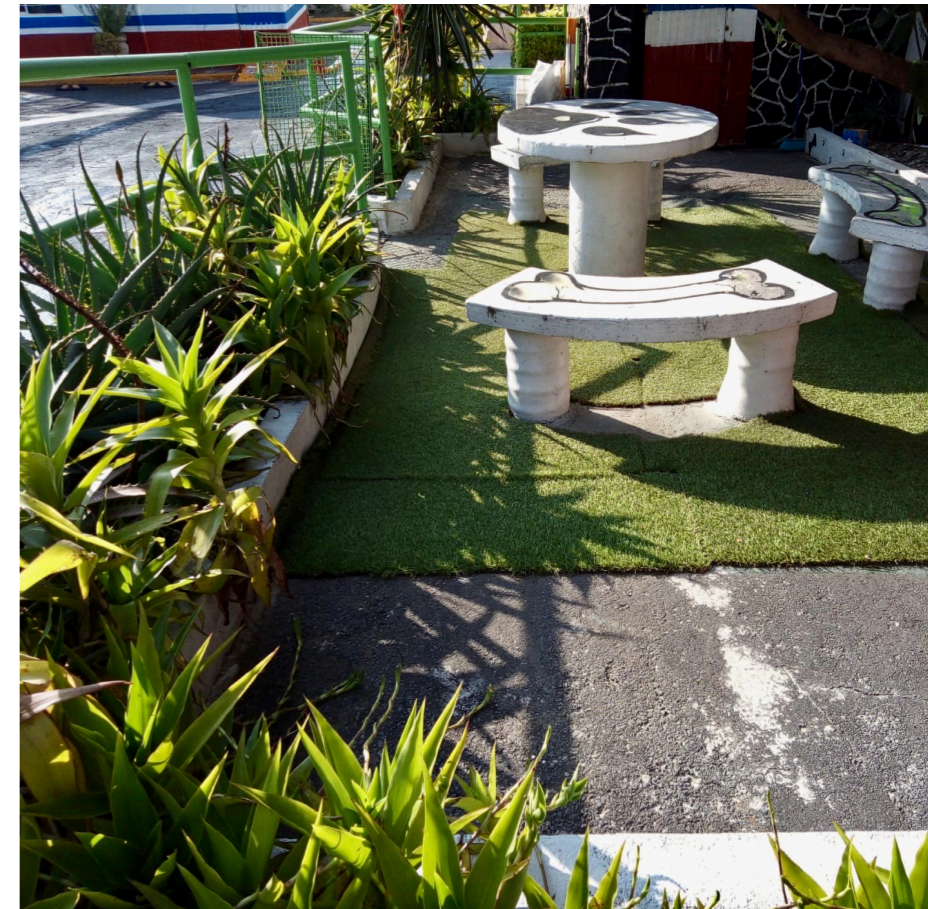

PAQUETE SIN RECUPERACIÓN DE CENIZAS

Las cenizas de las mascotas nutren árboles y plantas que son sembradas para preservar la vida

Incluye:

- Certificado de Cremación en formato PDF descargable