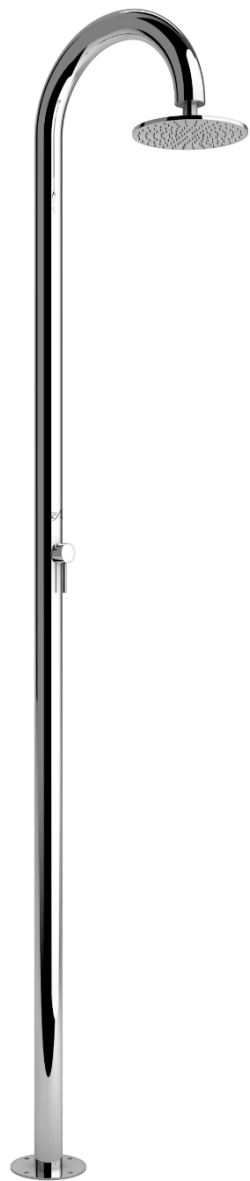

shower
line
STEEL

INOX  STYLE

Tecno Cube Y

[click for more](#)

shower
line
STEEL

INOX  STYLE

Interlude Y

[click for more](#)

shower
line
STEEL

INOX  STYLE

Motivo Y

[click for more](#)

shower
line
STEEL

INOX  STYLE

Aria Y

[click for more](#)

shower
line
STEEL

INOX  STYLE

Tecno Y

[click for more](#)

shower
line
STEEL

INOX  STYLE

Riva Y

[click for more](#)

shower
line
STEEL

INOX  STYLE

Sole 48 Y

[click for more](#)

shower
line
STEEL

INOX  STYLE

Sole 60 Y

[click for more](#)