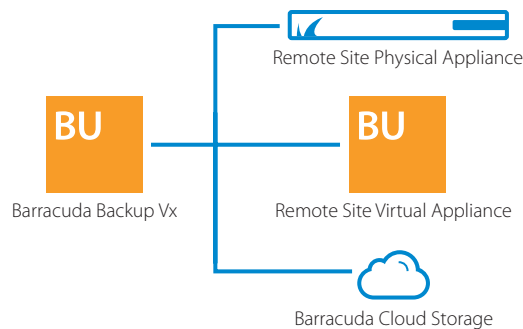

Físico y virtual

La mayoría de las empresas de hoy tienen un entorno mixto de servidores físicos y virtuales. Barracuda Backup Vx es una solución única que protege los servidores físicos y máquinas virtuales (VMware y Hyper-V) con imágenes instantáneas y recuperación de archivos granulares, todas con administración unificada para replicación y retención.

Dispositivo virtual

Barracuda Backup Vx se puede implementar en entornos virtuales para aprovechar todas sus infraestructuras de cómputo y almacenamiento existentes, mientras optimiza las solicitudes de almacenamiento y ancho de banda.

Implementación flexible

Barracuda Cloud Storage, Cloud Control y Cloud LiveBoot Recovery permiten replicación remota simple, administración multi-sitio sin problemas y acceso rápido a máquinas virtuales durante desastres en el sitio

La replicación de sitio a sitio y la recuperación de LiveBoot local permiten una protección completa para aquellos que operan en entornos privados o que implementan tecnologías de nube privada.

Barracuda Backup Vx tiene una nube integrada y replicación de sitio a sitio

Barracuda Backup has taken a complex and vital function of our business and streamlined it. It has given us peace of mind that we have a robust disaster recovery plan in place for all situations.

*Brian Burns
IT Director
High Sierra Sport Company*