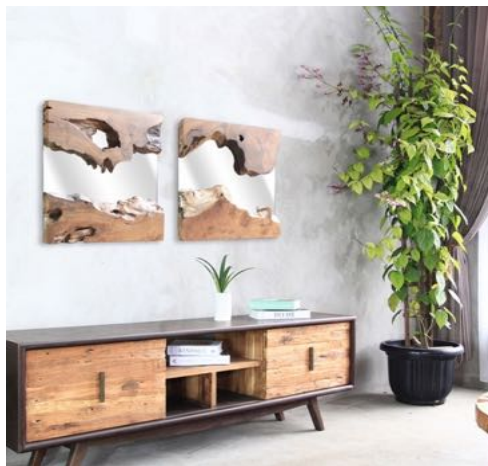

CAMBRIA SIDE TABLE

D +/- 47 X 45H

WURZELHOLZ NATUR ODER EBONY
GESCHMEIDIG & MATT POLIERT
BOIS DE RACINE NATUREL OU EBONY
LISSÉ ET POLI MAT

DRAGON WALL DECO

XXL - L - S

120 X 120 / 125 X 75 / 50 X 50

BAUMSCHEIBEN GERAHMT IN DUNKLEM
HOLZ RAHMEN - JEDES EIN UNIKAT
XXL UND L EBENFALLS ALS RAUMTEILER
GEEIGNET

TRANCHES D'ARBRE ENCADRÉES
EN BOIS TEINTÉ FONCÉ
TOUTES UNIQUES
XXL ET L AUSSI UTILISABLE
COMME SÉPARATEUR D'ESPACE

DRAGON MIRROR

60 X 60 X 5

POLIERTES SPIEGELGLAS IN
TEAK-WURZELHOLZ EINGEFASST
VERRE DE MIROIR POLI DANS
CADRE EN RACINE DE BOIS TECK

FOREST MIRROR

51 X 13 X 85H +/-

DEKORATIVER SPIEGEL
AUS WURZELHOLZ STÜCKEN
MIROIR ENCADRÉ DE
MORCEAUX DE BOIS DE RACINE