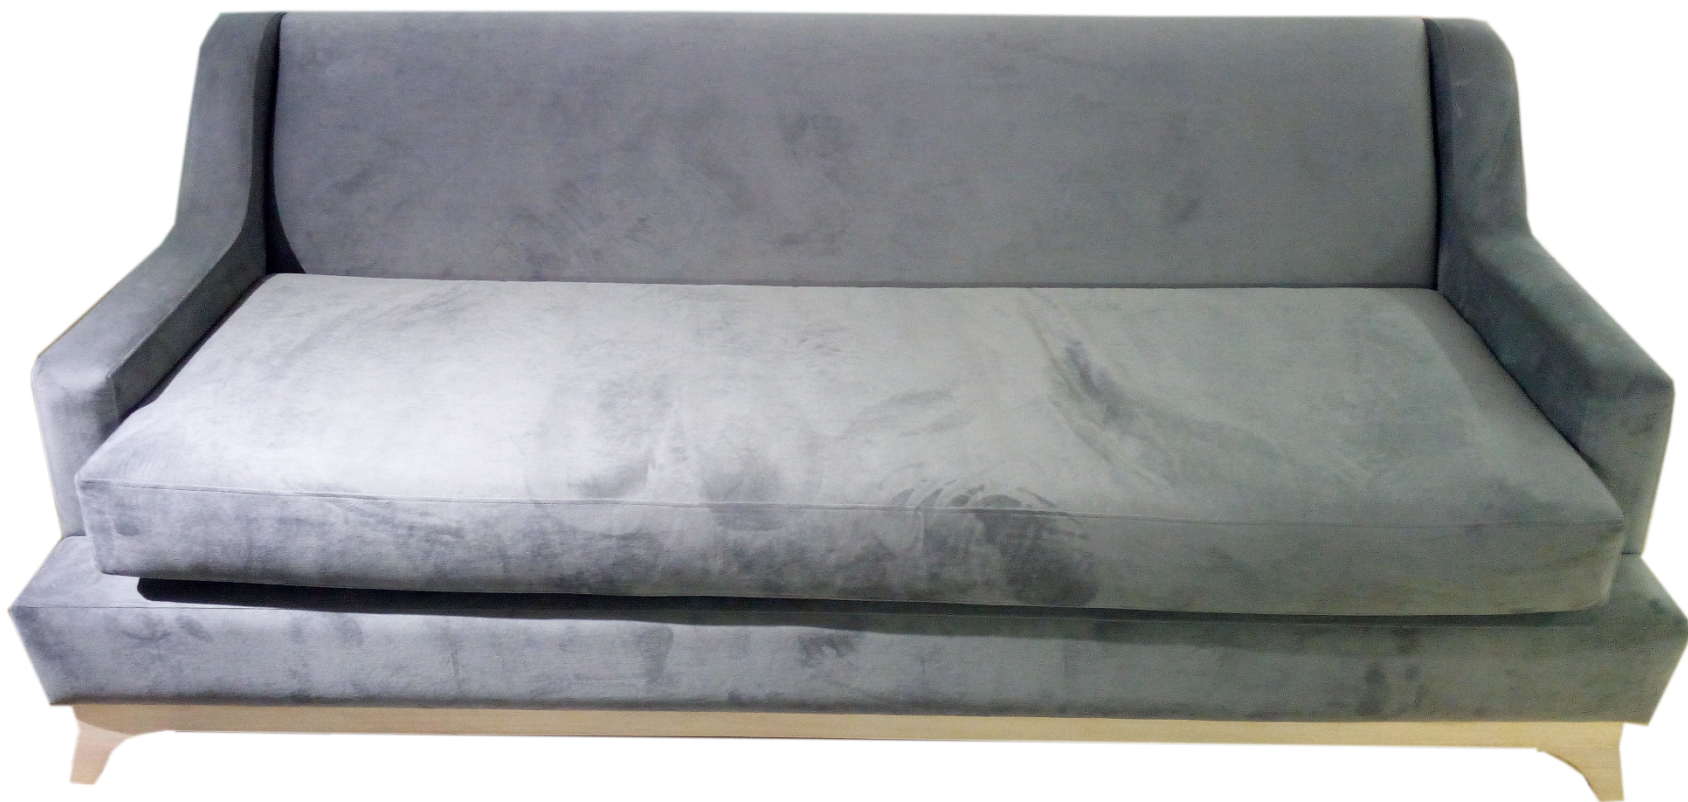

Faltrone

Medidas: L 2.20 x F .95 x A .80

Sofa Piacenza

Faltrone

M U E B L E S

Faltrone

Medidas: L 2.30 x F. 95 x A .72
Taburete L .60 x F .60 x A .40

Sofa Ravena