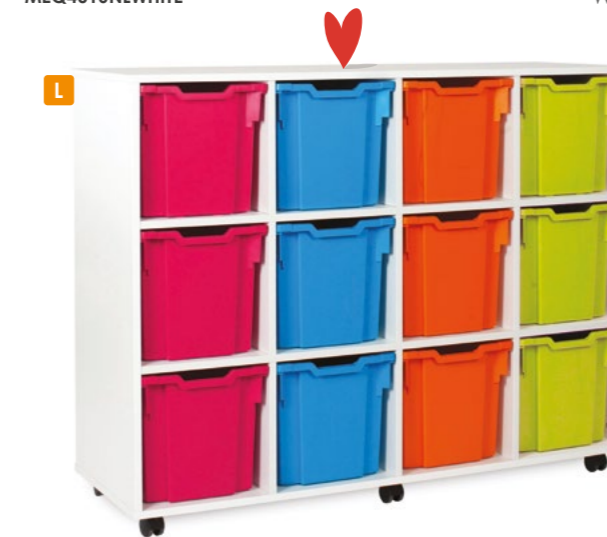

White

K. White 16 Extra Deep Tray Unit

W1342 x D453 x H1115mm

MEQ3116WHITE

White

L. White 12 Jumbo Tray Unit

W1358 x D453 x H1067mm

MEQ1015WHITE