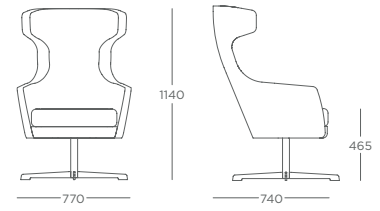

OPTIONS

 Fabrics Page 124

 Foot option - Castors

Ikon Lounge

Breakout / Lounge

SKID FRAME
IKL.S

WOODEN FRAME
IKL.W

SWIVEL FRAME
IKL.X