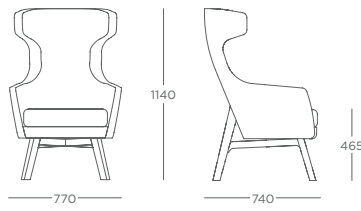

OPTIONS

 Fabrics Page 124

 Foot option - Castors

Ikon Lounge

Breakout / Lounge

SKID FRAME
IKL.S

WOODEN FRAME
IKL.W

SWIVEL FRAME
IKL.X