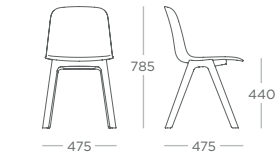

OPTIONS

 Fabrics [Page 124](#)

 Contrast stitching available

 Custom RAL frame **£POA**

 Stacking options

Jinx Table range [Page 78](#)

12 SIDE CHAIR - WIRE LEG
LORSC.F

 SIDE CHAIR - PLASTIC LEG
LORSC.P