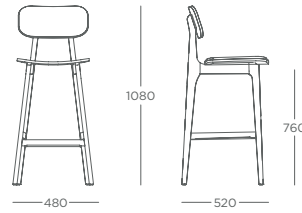

OPTIONS

 Fabrics [Page 124](#)

 Custom RAL frame **£POA**

 Foot option - Castors

[Twyst Table range Page 100](#)

 Outdoor available **£POA**
Solid Grade Laminate or Smile
Plastics Seat only.

DINING CHAIR
VERDC