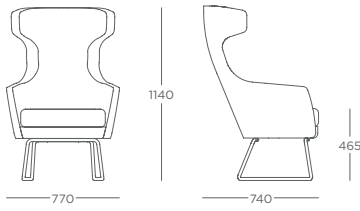

OPTIONS

 Fabrics Page 124

 Foot option - Castors

Ikon Lounge

Breakout / Lounge

SKID FRAME
IKL.S

WOODEN FRAME
IKL.W

SWIVEL FRAME
IKL.X