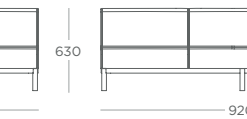

	OAK FRAME	WOODEN FRAME	METAL FRAME
	+£203	+£45	+£39
	+£203	+£45	+£39
	+£203	+£45	+£39
	+£203	+£45	+£39

ARMCHAIR
ION3

3 SEAT - NON ARM
ION3.AL

3 SEAT - SINGLE ARM - RHS
ION3.A.R

3 SEAT - SINGLE ARM - LHS
ION3.A.L