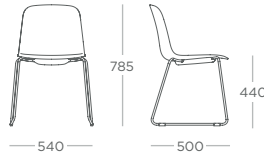

OPTIONS

 Fabrics [Page 124](#)

 Contrast stitching available

 Custom RAL frame **£POA**

 Stacking options

Jinx Table range [Page 78](#)

12 SIDE CHAIR - WIRE LEG
LORSC.F

 SIDE CHAIR - PLASTIC LEG
LORSC.P