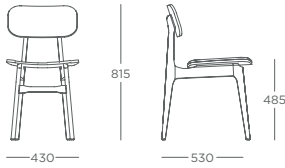

OPTIONS

 Fabrics [Page 124](#)

 Custom RAL frame **£POA**

 Foot option - Castors

[Twyst Table range Page 100](#)

 Outdoor available **£POA**
Solid Grade Laminate or Smile
Plastics Seat only.

DINING CHAIR
VERDC