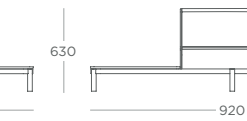

	OAK FRAME	WOODEN FRAME	METAL FRAME
	+£203	+£45	+£39
	+£203	+£45	+£39
	+£203	+£45	+£39
	+£203	+£45	+£39

2 SEAT - SINGLE ARM - SEAT
END - RHS
ION2.A.SER

2 SEAT - SINGLE ARM - SEAT
END - LHS
ION2.A.SEL

2 SEAT - SINGLE ARM - TABLE
END - RHS
ION2.A.TER