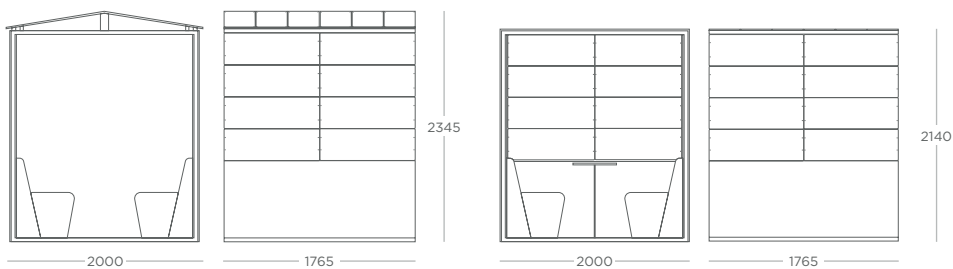

4 SEATER OPEN - PITCHED ROOF
TAL4O.PR

4 SEATER CLOSED - FLAT ROOF
TAL4C.FR