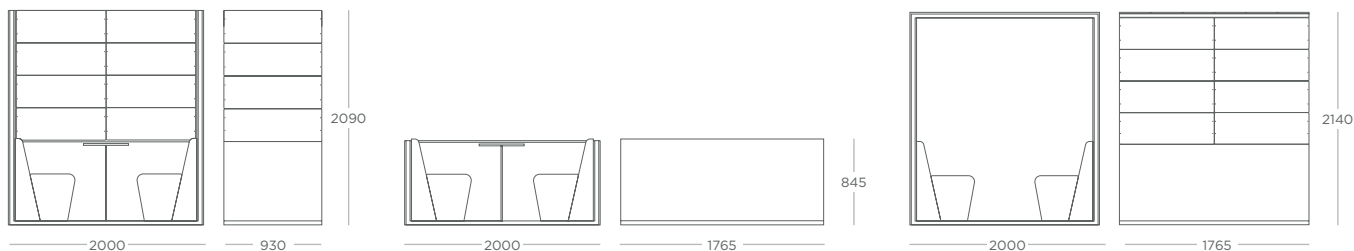

2 SEATER CLOSED - OPEN ROOF
TAL2C.OR

4 SEATER - LOW BACK
TAL4.L

4 SEATER OPEN - FLAT ROOF
TAL4O.FR