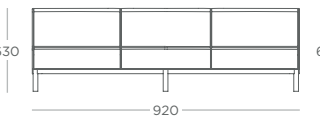

3 SEAT - NON ARM
ION3.AL