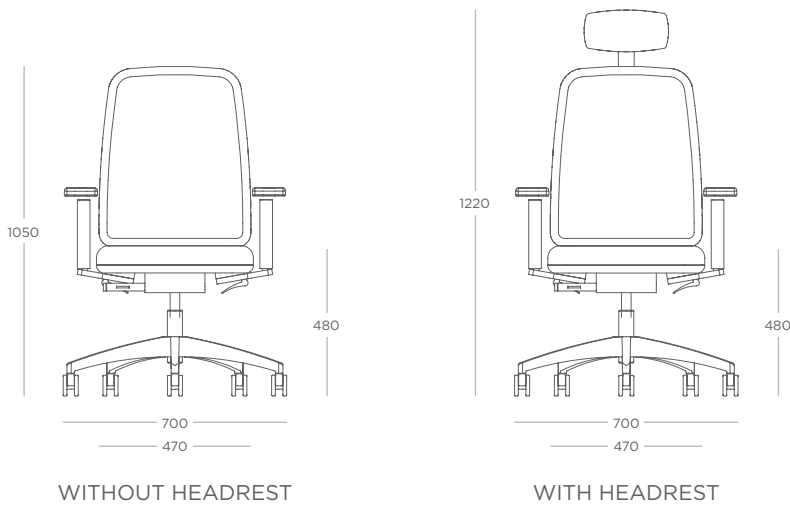

OPTIONS

-  Fabrics [Page 124](#)
-  Contrast stitching available
-  Custom RAL frame **£POA**
-  No Stacking

Verge Table range [Page 102](#)

Vinna

Office | Workstation

CHAIRS & STOOLS

DIMENSIONS

STANDARD FEATURES