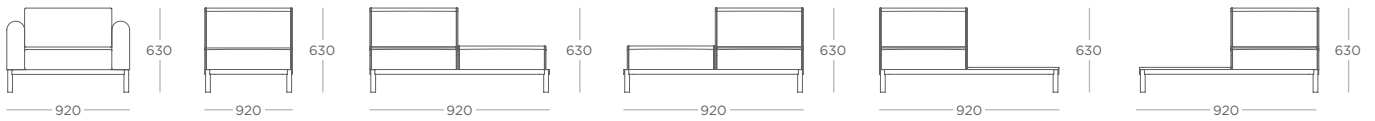

OPTIONS

Fabrics [Page 124](#)

Contrast stitching available

Two tone fabric option

ARMCHAIR ION1 1 SEAT - NON ARM ION1.AL 1 SEAT - NON ARM - SEAT END - RHS ION1.AL.SER 1 SEAT - NON ARM - SEAT END - LHS ION1.AL.SEL 1 SEAT - NON ARM - TABLE END - RHS ION1.AL.TER 1 SEAT - NON ARM - TABLE END - LHS ION1.AL.TEL