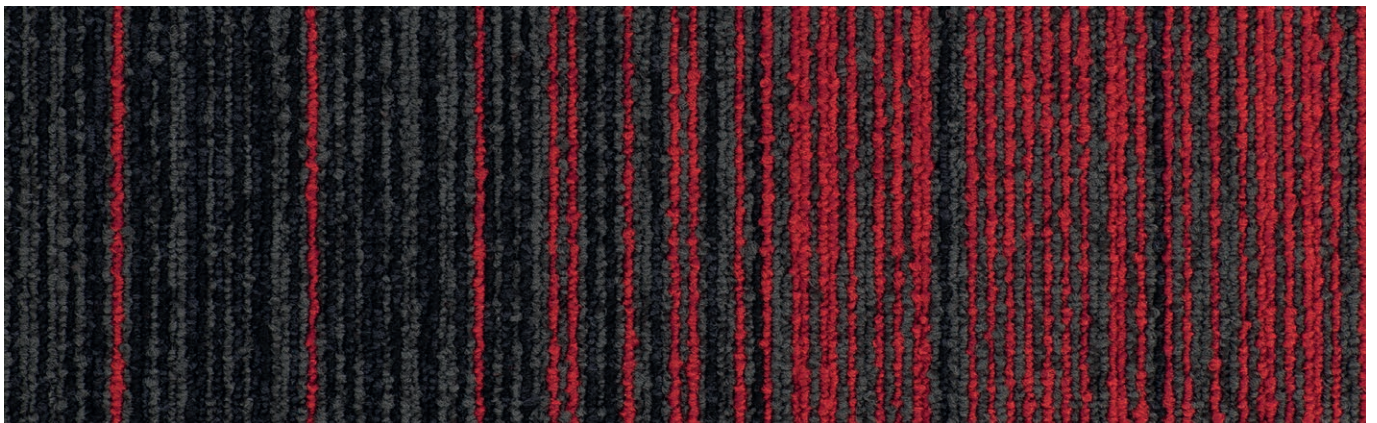

# trust link

Click [here](#) for more information

50 x 50 cm

▲ TRUST LINK • 930

L 44,2 - p 14,3\*

▲ TRUST LINK • 950

L 31,8 - p 7\*

▲ TRUST LINK • 590