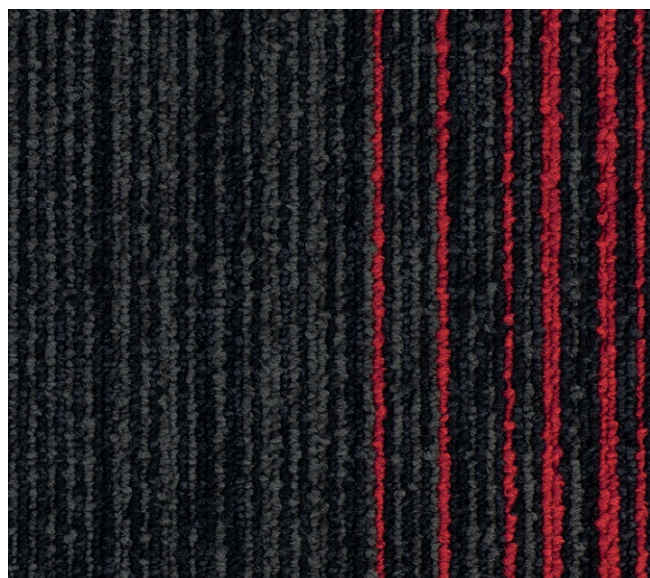

# trust stripes

Click [here](#) for more information

50 x 50 cm

▲ TRUST STRIPES • 910

L 47 - p 16,7\*

▲ TRUST STRIPES • 970

L 23,7 - p 4,5\*

▲ TRUST STRIPES • 975