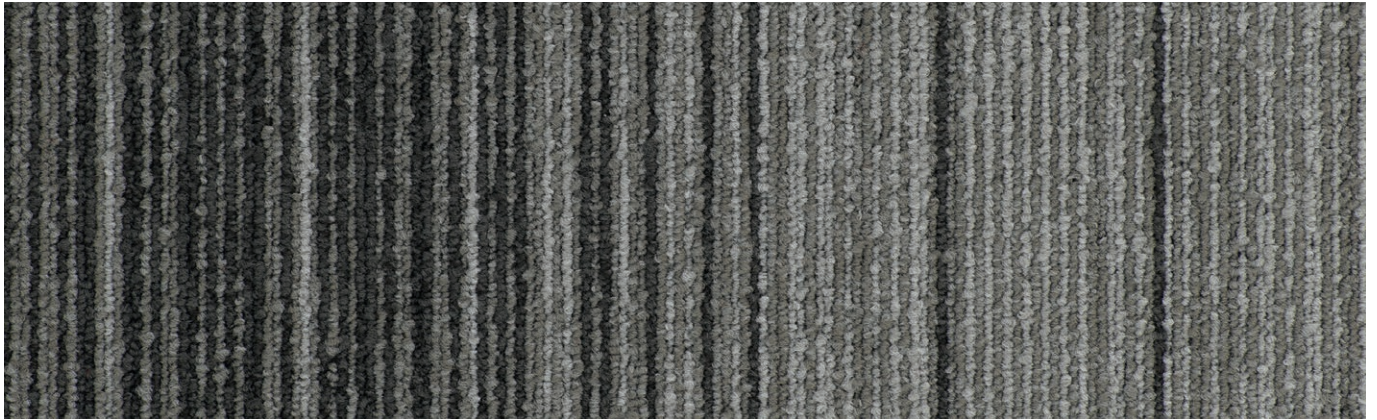

trust link

Click [here](#) for more information

50 x 50 cm

▲ TRUST LINK • 930

L 44,2 - p 14,3*