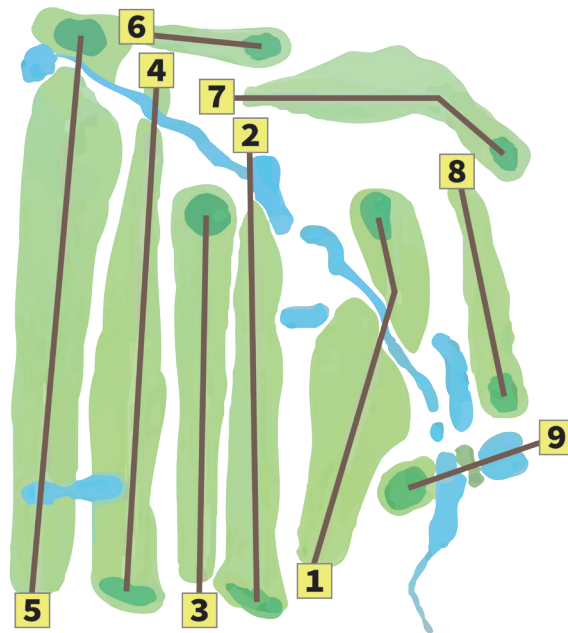

Greystone Mountain Golf Club

Dallas, Pennsylvania

GREYSTONEMOUNTAIN.COM

570-333-7189

**Can you smell what we're cooking?
Come hang with us after your round.**

Hole	1	2	3	4	5	6	7	8	9	Tot
Black	328	404	352	457	520	135	284	203	182	2865
White	303	382	342	408	500	125	260	186	140	2646
Red	263	260	270	316	350	115	231	151	118	2074
Handicap	5	2	8	3	4	9	7	1	6	
Par	4	4	4	4	5	3	4	3	3	34
Hole	10	11	12	13	14	15	16	17	18	Tot
Par	4	4	4	4	5	3	4	3	3	34

Please repair all ball marks and replace your divots. Thank you!