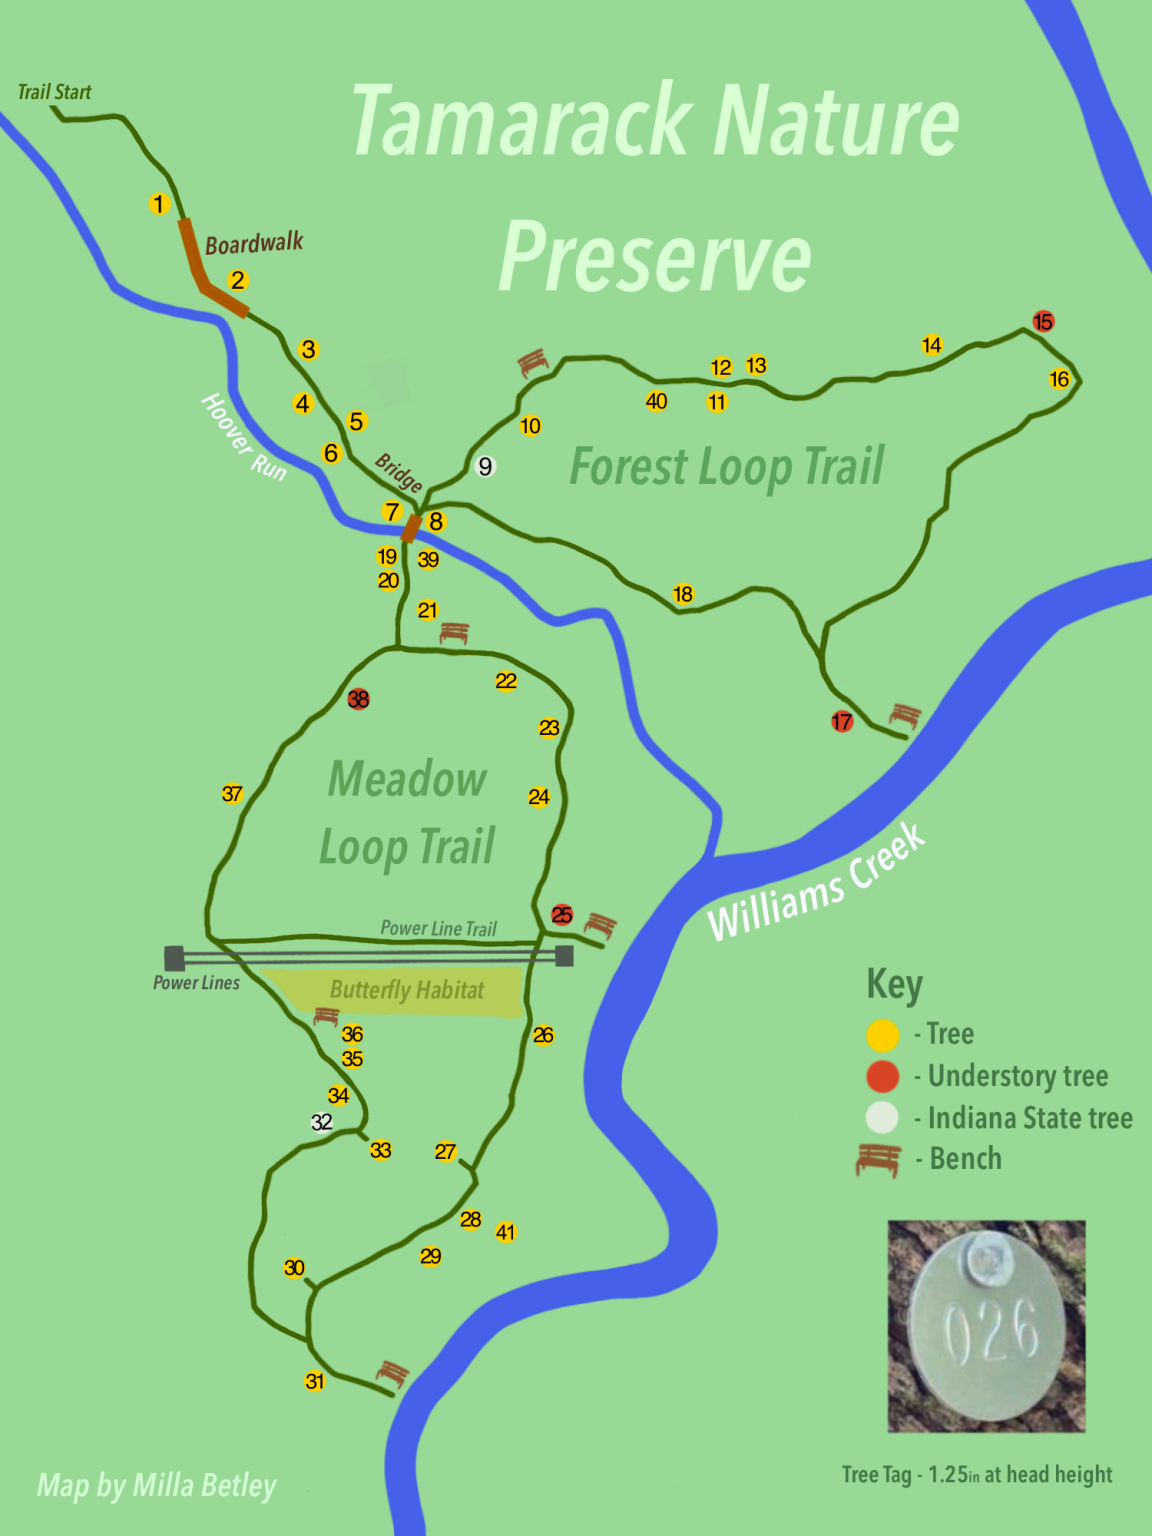

Tamarack Nature Preserve

Key

-  - Tree
-  - Understory tree
-  - Indiana State tree
-  - Bench

1	Sycamore <i>Planatus occidentalis</i>	22	Burr Oak <i>Quercus macrocarpa</i>
2	Tamarack <i>Larix laricina</i>	23	Black Oak <i>Quercus velutina</i>
3	Green Ash <i>Fraxinus pennsylvanica</i>	24	White Oak <i>Quercus alba</i>
4	Black Locust <i>Robinia pseudoacacia</i>	25	Redbud <i>Cercis canadensis</i>
5	Mulberry <i>Morus alba</i>	26	Catalpa <i>Catalpa speciosa</i>
6	Boxelder <i>Acer negundo</i>	27	Bald Cypress <i>Taxodium distichum</i>
7	Buckeye <i>Aesculus glabra</i>	28	Red Oak <i>Quercus rubra</i>
8	Hackberry <i>Celtis occidentalis</i>	29	Basswood <i>Tilia americana</i>
9	Tulip Poplar <i>Liriodendron tulipifera</i>	30	Red Oak <i>Quercus rubra</i>
10	Silver Maple <i>Acer saccharinum</i>	31	Bitternut Hickory <i>Carya cordiformis</i>
11	Sycamore <i>Planatus occidentalis</i>	32	Tulip Poplar <i>Liriodendron tulipifera</i>
12	Black Cherry <i>Prunus serotina</i>	33	Black Gum <i>Nyssa sylvatica</i>
13	American Elm <i>Ulmus americana</i>	34	White Pine <i>Pinus strobus</i>
14	Pin Oak <i>Quercus palustris</i>	35	Boxelder <i>Acer negundo</i>
15	Redbud <i>Cercis canadensis</i>	36	White Ash <i>Fraxinus americana</i>
16	Catalpa <i>Catalpa speciosa</i>	37	Red Elm <i>Ulmus rubra</i>
17	Paw Paw <i>Asimina triloba</i>	38	Dogwood <i>Cornus florida</i>
18	American Elm <i>Ulmus americana</i>	39	Sugar Maple <i>Acer saccharum</i>
19	Black Walnut <i>Juglans nigra</i>	40	American Beech <i>Fagus grandifolia</i>
20	Cottonwood <i>Populus deltoides</i>	41	Kentucky Coffeetree <i>Gymnocladus dioicus</i>
21	Persimmon <i>Diospyros virginiana</i>		