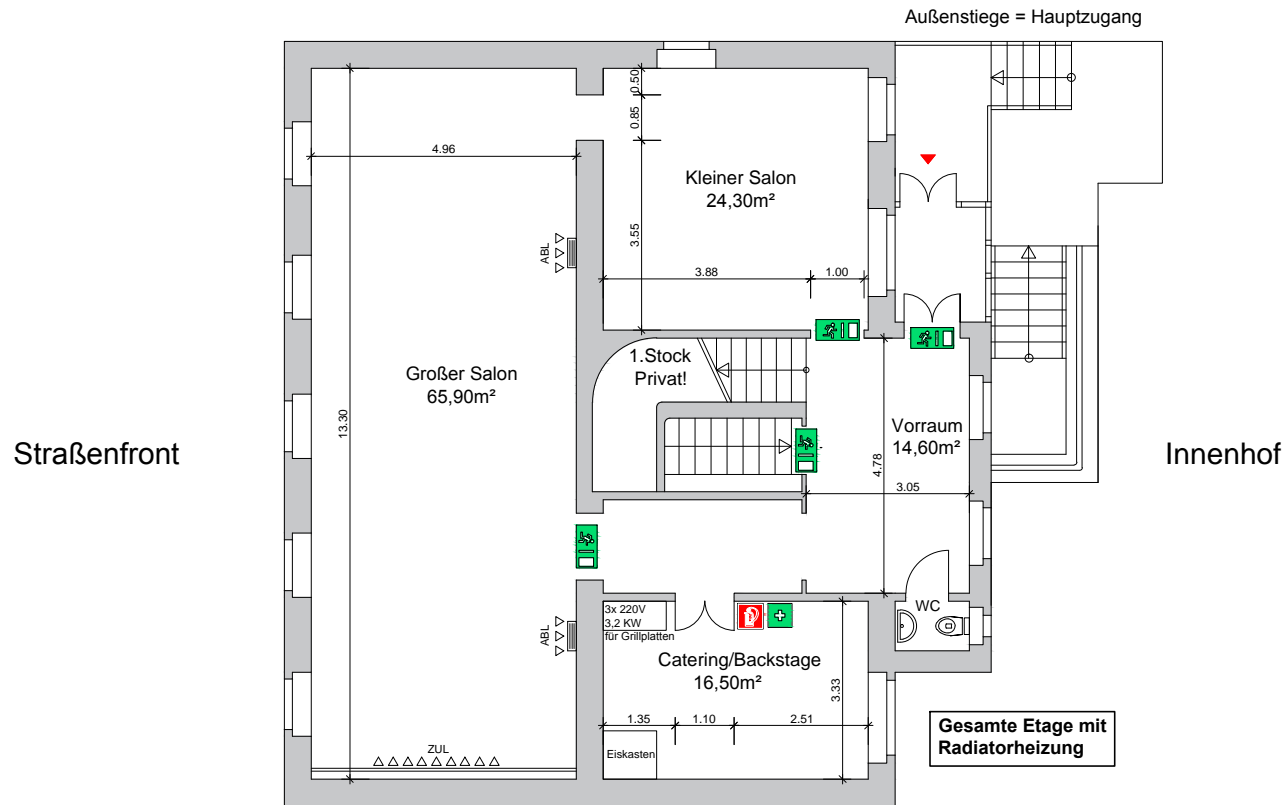

Villa Schubert
Erdgeschoss mit Salon
Maßstab 1:100

LEGENDE: Feuerlöscher Erste Hilfe Fluchtwege/Notausgang Haupteingang Abluft ABL
Zuluft ZUL