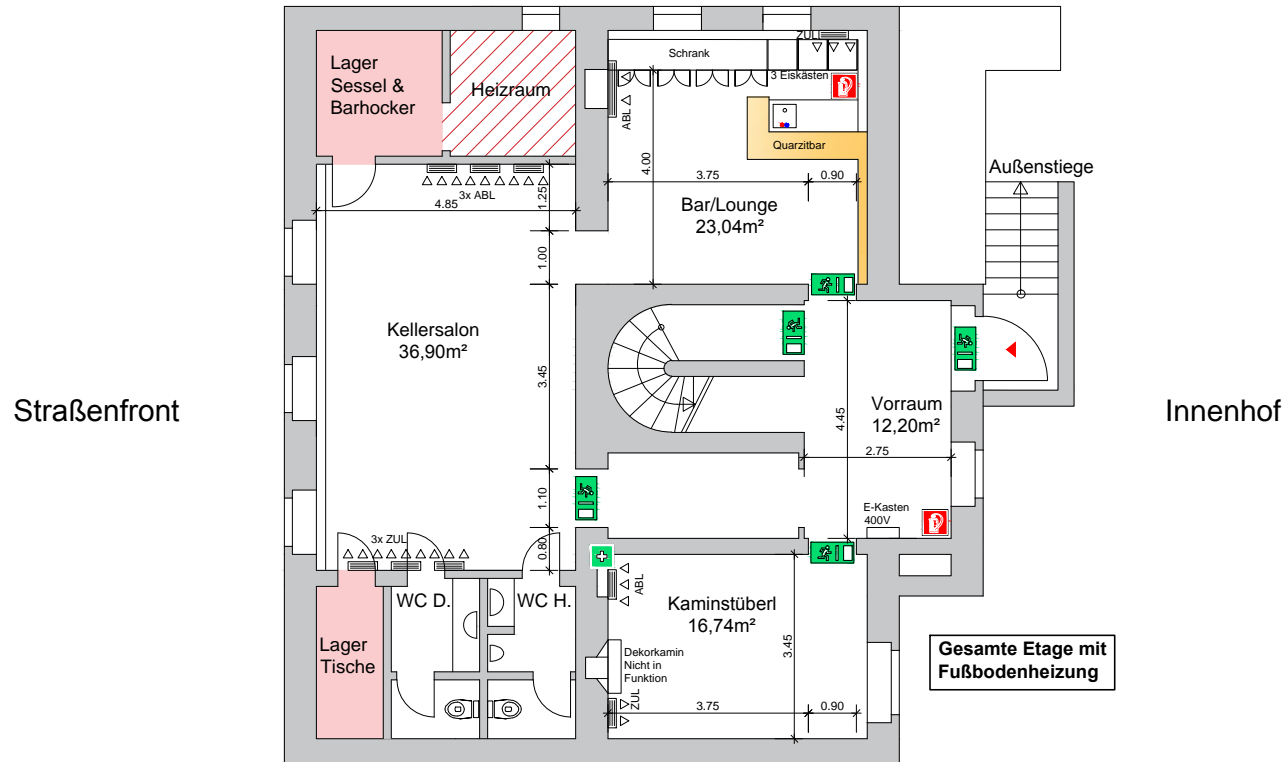

**Villa Schubert**  
**Eventziegelkeller**  
Maßstab 1:100

**LEGENDE:** Feuerlöscher Erste Hilfe Fluchtwege/Notausgang Haupteingang Abluft ABL  
Zuluft ZUL