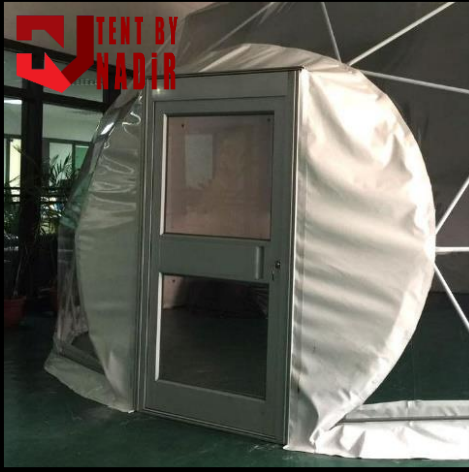

MALZEMESİ HAKKINDA

Kullanım alanına ve ihtiyaca göre çerçevesi çelik ya da alüminyum malzemeden üretilir. Dış kaplaması yüksek izolasyona sahip ve kokusuzdur.

RENK PALETİ

Tercihe göre; Beyaz, Siyah, Sarı, Yeşil, Açık Gri, Mavi, Kırmızı olarak üretilebilir.

GÜVENLİK

Sertifikalı üründür. Su geçirmez, Yanmaz, UV Filtreli, Damla Oluşturmaz, Doğa Dostu ve Kokusuzdur. Rüzgar mukavemeti ise 120 km'dir.

YALITIMI HAKKINDA

Kubbe kanatları havalandırmaya izin vermek için açılabilir ve güneşi engellemek için kapatılabilir. Kubbe Çadır güneşin açısı ne olursa olsun maksimum gölge sağlaması amacıyla dizayn edilmiştir.

Optimum havalandırma elde etmek için kubbe kapağının tavanının etrafına beş üçgen ekran yapıştırılmıştır. Ayrıca, yoğun güneş altı için reflektör alternatifi mevcuttur. Bu reflektör; Reflectix yalıtımı ile kaplanmış beşgen bir özel brandadan üretilir ve kubbenin maruz kaldığı güneşin ısıısını geri gönderir.