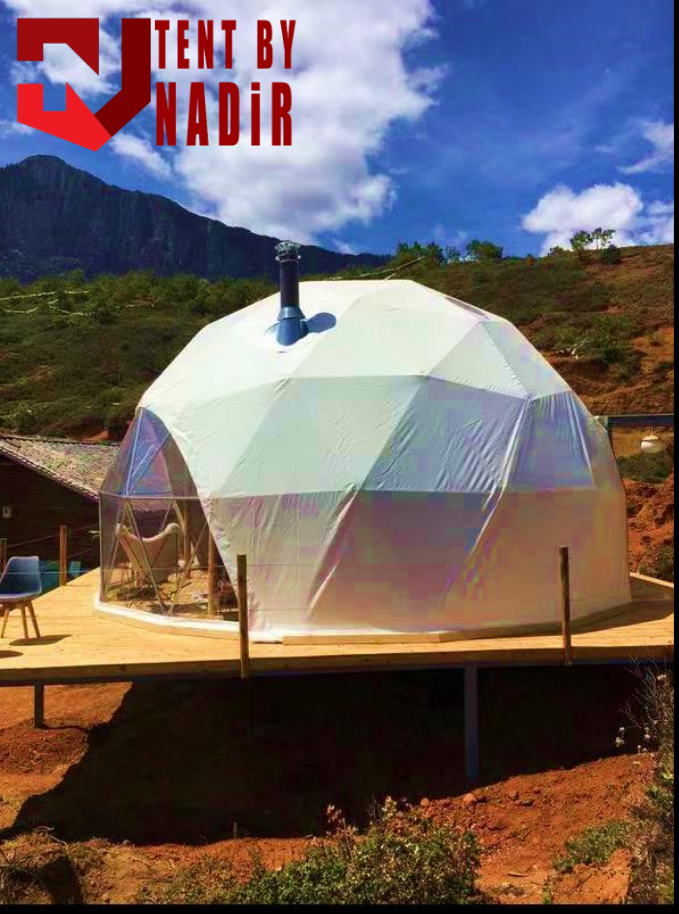

YALITIMI HAKKINDA

Kubbe kanatları havalandırmaya izin vermek için açılabilir ve güneşi engellemek için kapatılabilir. Kubbe Çadır güneşin açısı ne olursa olsun maksimum gölge sağlaması amacıyla dizayn edilmiştir.

Optimum havalandırma elde etmek için kubbe kapağının tavanının etrafına beş üçgen ekran yapıştırılmıştır. Ayrıca, yoğun güneş altı için reflektör alternatifi mevcuttur. Bu reflektör; Reflectix yalıtımı ile kaplanmış beşgen bir özel brandadan üretilir ve kubbenin maruz kaldığı güneşin ısıısını geri gönderir.

Ayrıca, koruyucu malzeme ile kubbe çerçevesinin köşelerinin branda kapaklarının sağlamlığı artırılmıştır.