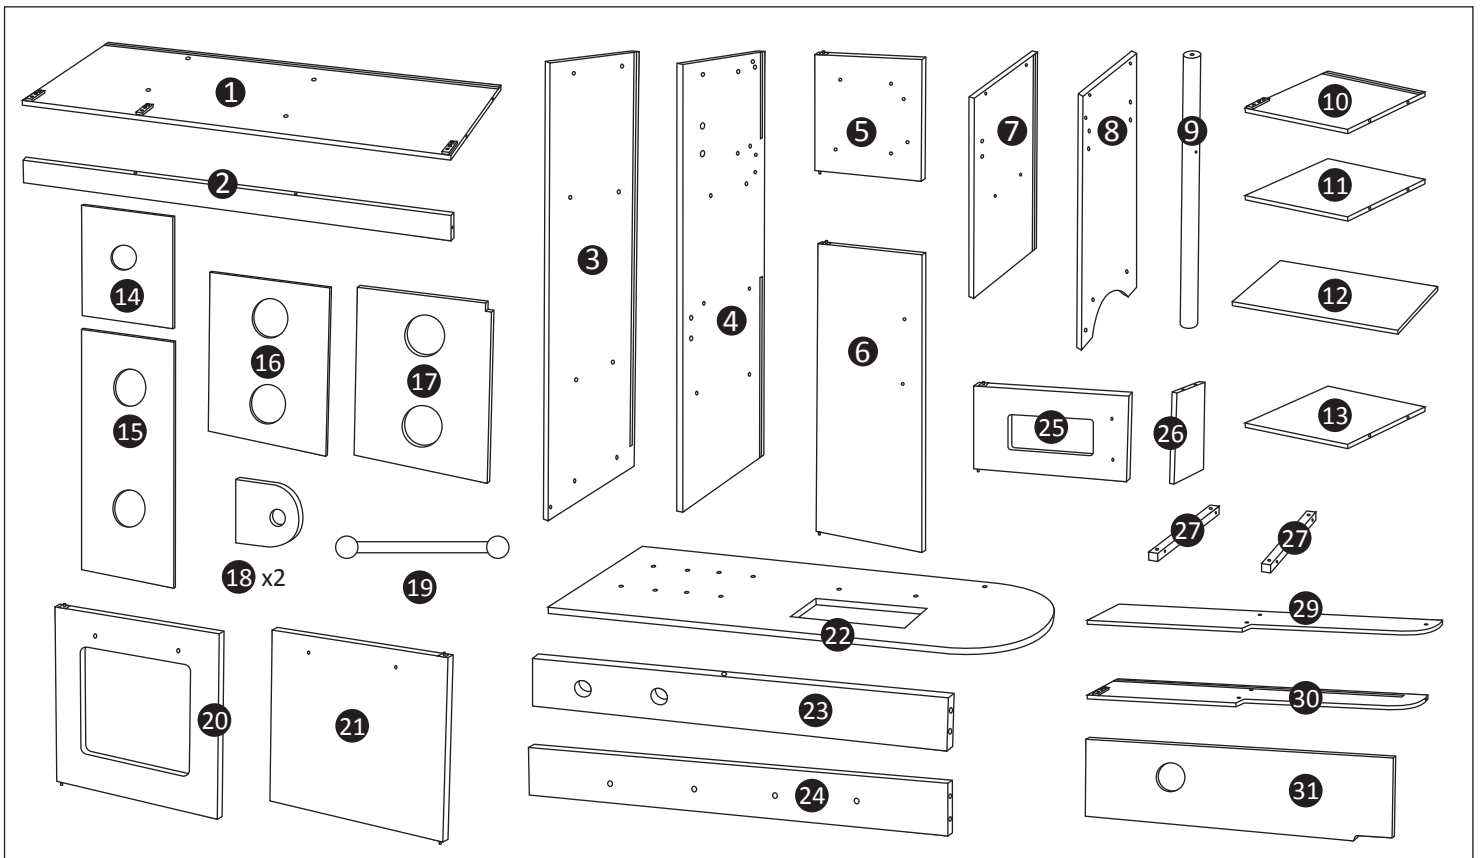

⚠ WARNING:

CHOKING HAZARD - Small parts.

Not for children under 3 years.
Adult assembly by hand screwdriver required.

ACHTUNG: Erstickungsgefahr durch kleiner Teile.
Nicht geeignet für Kinder unter 3 Jahren.
Erwachsener Montage von Hand Schraubendreher erforderlich.

ATTENTION: Danger d'étouffement cause des petites pièces.
Ne convient pas a des enfants de moins de 3 ans.
Assemblage adulte à l'aide d'un tournevis manuel requis.

ADVERTENCIA: PELIGRO DE ASFIXIA! Contiene piezas pequeñas que pueden ser tragadas. No apto para menores de 3 años.
Se requiere montaje adulto a mano con destornillador.

OSTRZEŻENIE: RYZYKO ZADŁAWIENIA - małe części.
Nie dla dzieci poniżej 3 lat.
Montaż dorosłych za pomocą ręcznego śrubokręta.

ATTENZIONE: Parti di dimensioni ridotte. Pericolo di soffocamento. Non adatto a bambini al di sotto dei 3 anni. Montaggio realizzato da un adulto.

WAARSCHUWING: Bevat kleine onderdelen die verstikkingsgevaar kunnen opleveren. Niet geschikt voor kinderen jonger dan 3 jaar. Moet door volwassenen in elkaar worden gezet.

AVISO: PERIGO DE SUFOCAMENTO - Peças pequenas. Não apropriado para crianças com menos de 3 anos de idade.
Montagem realizada por um adulto.