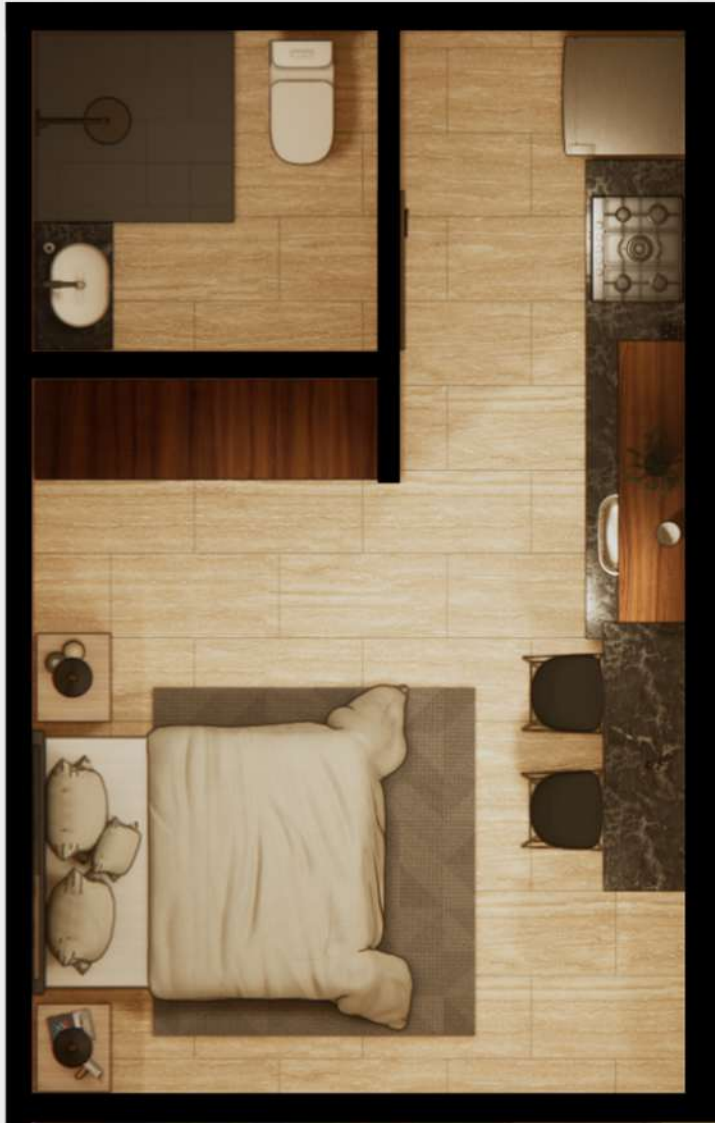

¿POR QUÉ PLAYA 32?

Es un moderno edificio de departamentos con solo 14 exclusivas unidades. Diseñado para aquellos que desean invertir, este edificio ofrece una experiencia única con baja densidad de inquilinos.

Cada departamento ha sido meticulosamente diseñado para brindar **comodidad y estilo de vida contemporáneo**. Los interiores son funcionales y luminosos, con **acabados de alta calidad** y atención al detalle en cada rincón.

MODELOS DE DEPARTAMENTO

DEPARTAMENTO TIPO 1

- 48 m2
- 1 Recamara
- Sala
- Cocineta
- 1 Baño completo
- Balcón

DEPARTAMENTO TIPO 2

- 48 m2
- 1 Recamara
- Sala
- Cocineta
- 1 Baño completo

DEPARTAMENTO TIPO ESTUDIO

- 27 m²
- 1 Recamara
- Cocineta
- 1 Baño completo

DEPARTAMENTO TIPO LOFT
PLANTA BAJA

- 37 m2
- 1 Recamara
- Sala
- Cocineta
- 1 Baño completo

Si estás buscando un lugar que combine **sofisticación, privacidad y una gran inversión**, este moderno edificio de departamentos es la elección perfecta.