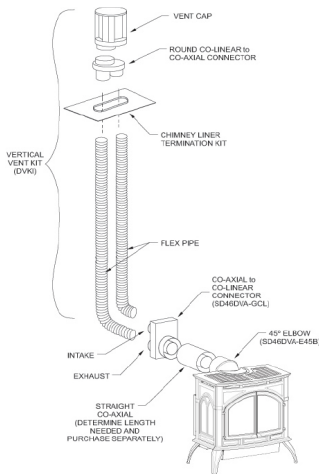

Stove Venting

Stove Venting – Horizontal Termination Kits

Model	Description	Wt	List
DVK45LP	Horizontal DV 45-Deg Kit, ☐ Incl: SD46DVAE45B, SD09261B (adaptor 46 to 58), SD58DVADC, SD58DVAWTEC, SD58DVAHSCH, fits DVP20CC (Propane only)	20	$ 934.00
DVK45NAT	Horizontal DV 45-Deg Kit, ☐ Incl: SD46DVAE45B, SD46DVA12B, SD46DVADC, SD46DVAWT, SD46DVAHC, fits DVP20CC (Nat only)	20	$ 1,179.00
DVKHP45	Horizontal DV Kit with 2-ft Rise-inc: SD46DVA08AB, SD46DVA09, SD46DVA24B, SD46DVADC, SD46DVAE45B (45 elbow), SD46DVAE90B, SD46DVAHC, SD46DVAWT, fits DVP20CC(all), DVP30CC(all)	21	$ 1,179.00
DVKVP45	Vertical DV 45-Deg Kit, ☐ Incl: SD46DVAE45B, SD46DVAE90B, SD46DVA12B, SD46DVA911B, SD46DVADC, SD46DVAWT, SD46DVAHC, fits DVP20CC (all), DVP30CC(Nat only)	20	$ 999.00

Stove Venting for Existing Fireplace Flue

Model	Description	Wt	List
SD46DVAACL33	Co-linear Vent Kit - incl. Round High-Wind Cap with Flashing, two Flex Vent (3-in x 35-ft each) Color-coded Ends: Red/Exhaust; Green/Intake	22	$ 839.00
SD46DVAGCL	DV Adaptor, Co-Axial to Co-Linear	2.5	$ 359.00
DVK35	Vent Extension Kit, 17 ft (35 ft flex, 2 connectors, 4 clamps)	10	$ 239.00
DVKI2P	Vertical Co-Linear Termination Kit – incl. Round High-Wind Cap and flashing, Req DVK35 for 17-ft max installation or 2 –DVK35 for 35-ft max installation	14	$ 564.00

4 x 6 5/8 Venting - Use Black where visible in room

Vent Pipe and Elbows

Model	Description	Wt	List
SD46DVA06B	6-in. pipe (Black)	1.5	$ 109.00
SD46DVA08AB	8-in. DV Pipe Ext, 3 to 7 in (Black)	2	$ 159.00
SD46DVA09B	9-in. pipe (Black)	2	$ 109.00
SD46DVA12B	12-in. pipe (Black)	2	$ 119.00
SD46DVA24B	24-in. pipe (Black)	4	$ 154.00
SD46DVA36B	36-in. pipe (Black)	5	$ 199.00
SD46DVA48B	48-in. pipe (Black)	7	$ 224.00
SD46DVA60B	60-in. Pipe (Black)	10	$ 259.00
SD46DVAE45B	Elbow (Black)	1	$ 134.00
SD46DVAE90B	Elbow 90-degree, Black	2	$ 154.00
SD46DVA06	6-in. pipe (Galv)	1	$ 67.00
SD46DVA08A	8-in. DV Pipe Ext, 3 to 7 in (Galv)	2	$ 79.00
SD46DVA09	9-in. pipe (Galv)	2	$ 81.00
SD46DVA12	12-in. pipe (Galv)	2	$ 88.00
SD46DVA16A	16-in. DV Pipe Ext, 3 to 15 in (Galv)	3	$ 81.00
SD46DVA24	24-in. pipe (Galv)	4	$ 119.00
SD46DVA36	36-in. pipe (Galv)	5	$ 154.00
SD46DVA48	48-in. pipe (Galv)	7	$ 169.00
SD46DVA60	60-in. pipe (Galv)	10	$ 214.00
SD46DVAE45	Elbow (Galv)	1	$ 119.00
SD46DVAE90	Elbow 90-degree (Galv)	2	$ 139.00