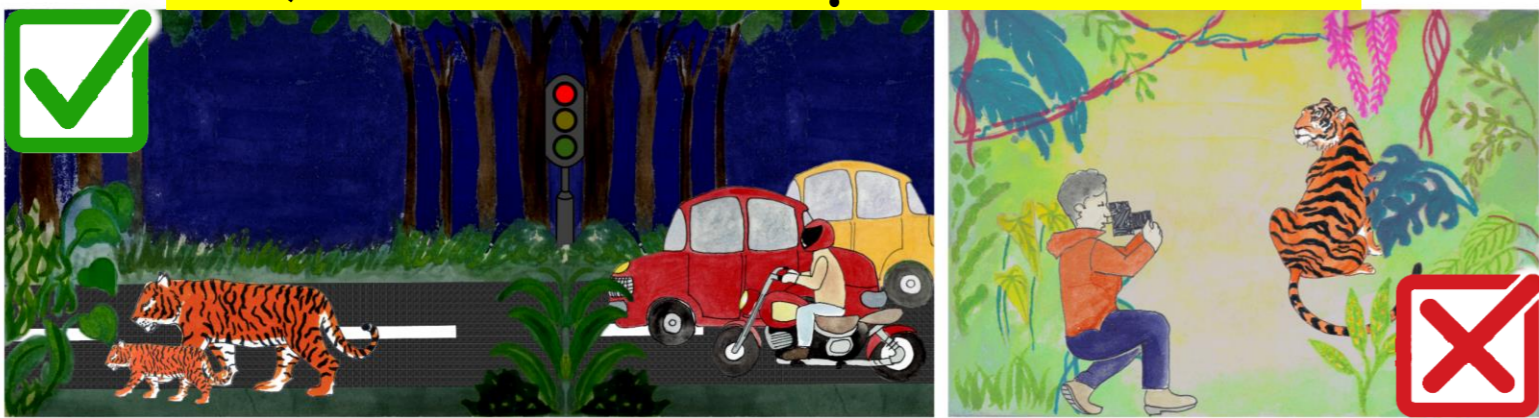

१

बाघ भोपाल शहर के आसपास के परिदृश्य का उपयोग करते हैं।

रात्रि के समय जंगल से गुजरने से बचे।

बहुत जरूरी होने पर समूह में जाए।

सड़क पर बाघ से सामना होने पर गाड़ी बंद कर रुक जाए और बाघ को सड़क पार करने दे।

बाघ के करीब ना जाए या फोटो खींचने का प्रयास ना करे।

आरक्षित वन क्षेत्रों में घुसपैठ ना करे।

आरक्षित वन क्षेत्रों में फोटो शूट के लिए ना घुसे।

५

अगर बाघ आपके मवेशी पर हमला करे तो उसे बचाने का प्रयास ना करे।

मरे मवेशियों में ज़हर ना डाले।

घर के पास बाघ दिखे तो वन विभाग को सूचित करे।

जंगल को आग से बचाए।

जंगली जानवरों का शिकार ना करे। इससे बाघ आपके गांव या शहर की तरफ आएगा।

भोपाल परिदृश्य पहला शहरी परिदृश्य है जहां मानव - बाघ एक साथ बिना संघर्ष के रह रहे है।

७