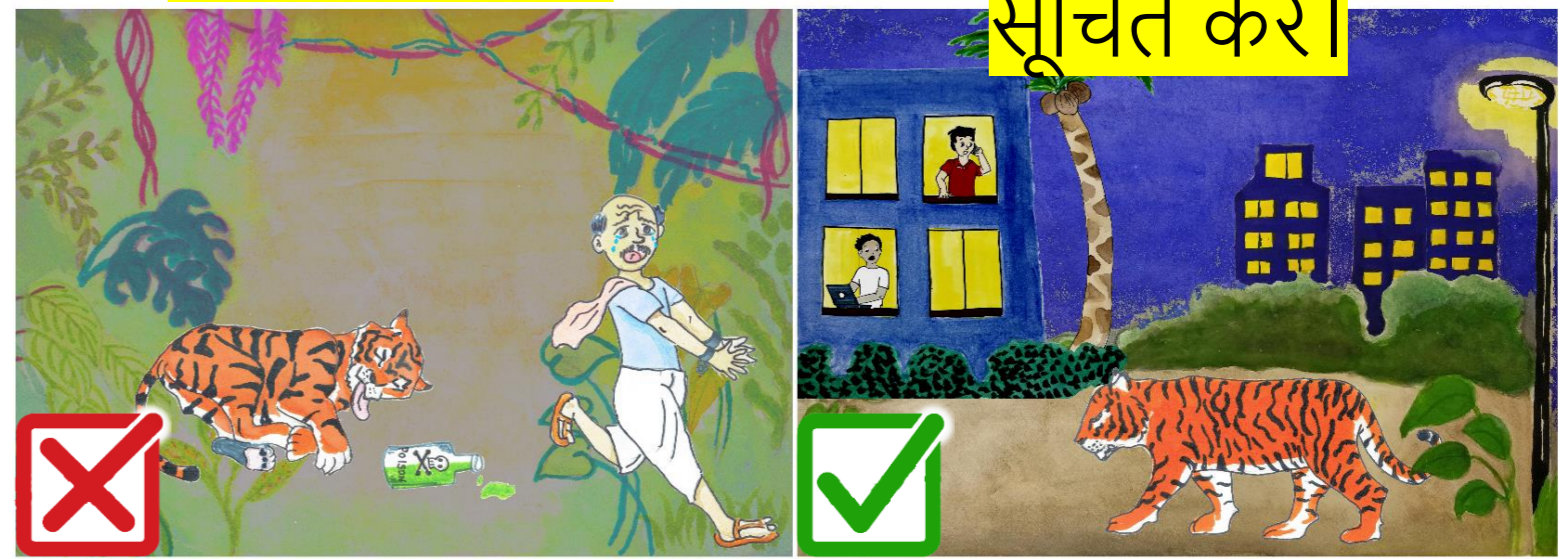

१

बाघ भोपाल शहर के आसपास के परिदृश्य का उपयोग करते हैं।

रात्रि के समय जंगल से गुजरने से बचे।

बहुत जरूरी होने पर समूह में जाए।

सड़क पर बाघ से सामना होने पर गाड़ी बंद कर रुक जाए और बाघ को सड़क पार करने दे।

बाघ के करीब ना जाए या फोटो खींचने का प्रयास ना करे।

आरक्षित वन क्षेत्रों में घुसपैठ ना करे।

आरक्षित वन क्षेत्रों में फोटो शूट के लिए ना घुसे।

५

अगर बाघ आपके मवेशी पर हमला करे तो उसे बचाने का प्रयास ना करे।

मरे मवेशियों में ज़हर ना डाले।

घर के पास बाघ दिखे तो वन विभाग को सूचित करे।

जंगल को आग से बचाए।

जंगली जानवरों का शिकार ना करे। इससे बाघ आपके गांव या शहर की तरफ आएगा।

भोपाल परिदृश्य पहला शहरी परिदृश्य है जहां मानव - बाघ एक साथ बिना संघर्ष के रह रहे है।

७