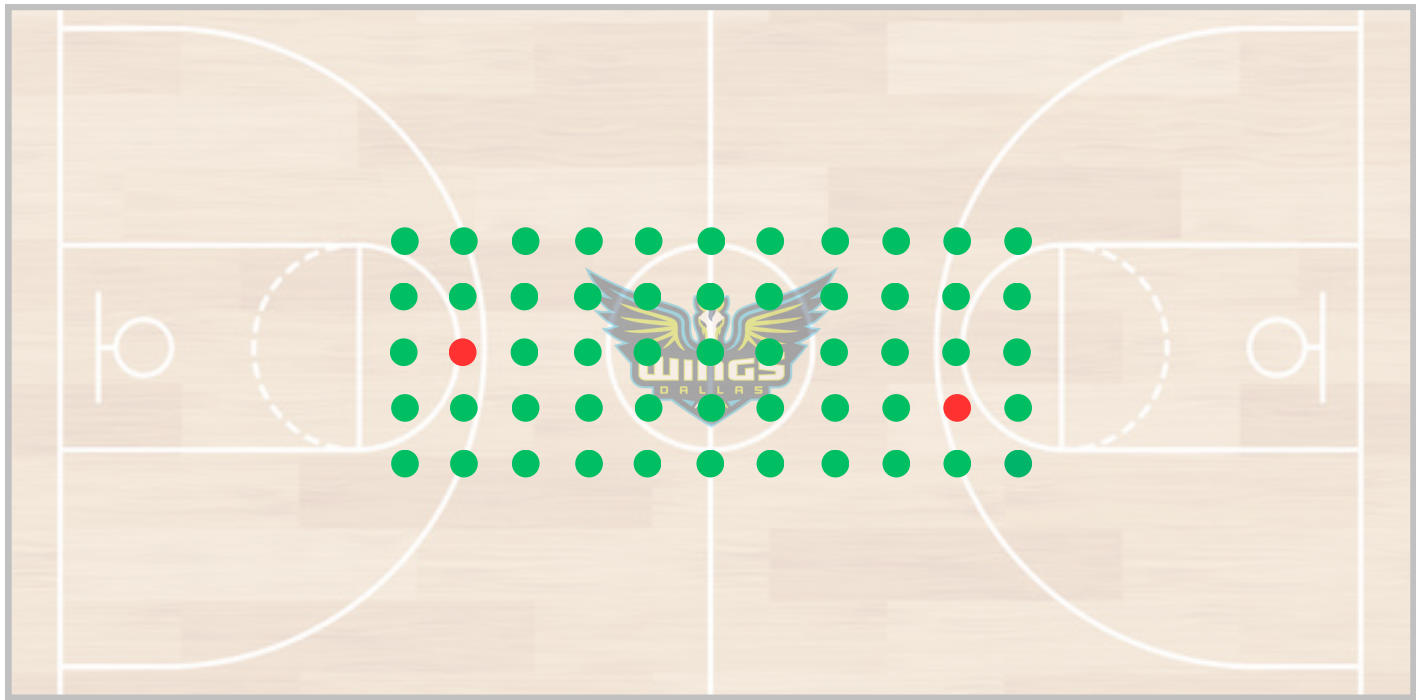

DALLAS WINGS HALFTIME SHOW - SPOT CHART

ROW 1

Line Leaders (LL):

Carolina Espinoza
Esperanza Sanchez

ROW 2

Line Leaders (LL):

Samantha Minter,
Denise Skuba

ROW 3

Line Leaders (LL):

DeAngela Breckenridge,
Jemisha Stuckey

1. Beatriz Cano - **NEW**
2. Carolina Espinoza (LL)
3. Aubrey Page
4. Adriana Zuniga
5. Paola Gomez
6. Daniel Cabuya
7. Daisy Flores
8. Emerald Roesle
9. Esperanza Sanchez (LL)
10. Krys McCallister - **NEW**
11. Arelys Castillo