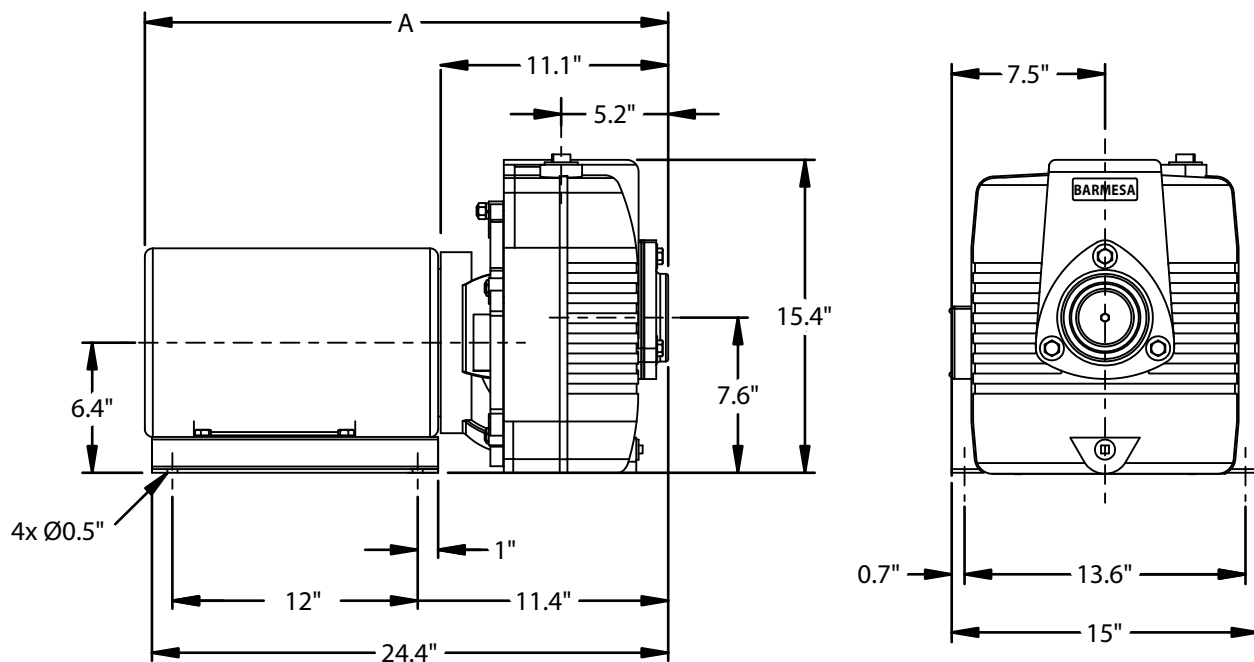

VÁLVULA DE RETENCIÓN

Válvula: neopreno.

Contrapeso: acero.

MOTOR

Trifásico: 230/460 volts, 60 Hz, 3450 RPM.

OPCIONAL

Impulsor y voluta de bronce.

MODELO	HP	FASES	VOLTS	ARMAZÓN	RPM (nominal)	MÁX. AMPERES	A (pulgadas)	PESO APROX. (kg)
BSP15CCE3	7.5	3	230/460	ODP	3450	18.8-17.4/8.7	23.22	112
BSP15CCE3-T	7.5	3	230/460	TEFC	3450	18.5-17.4/8.7	26.28	114