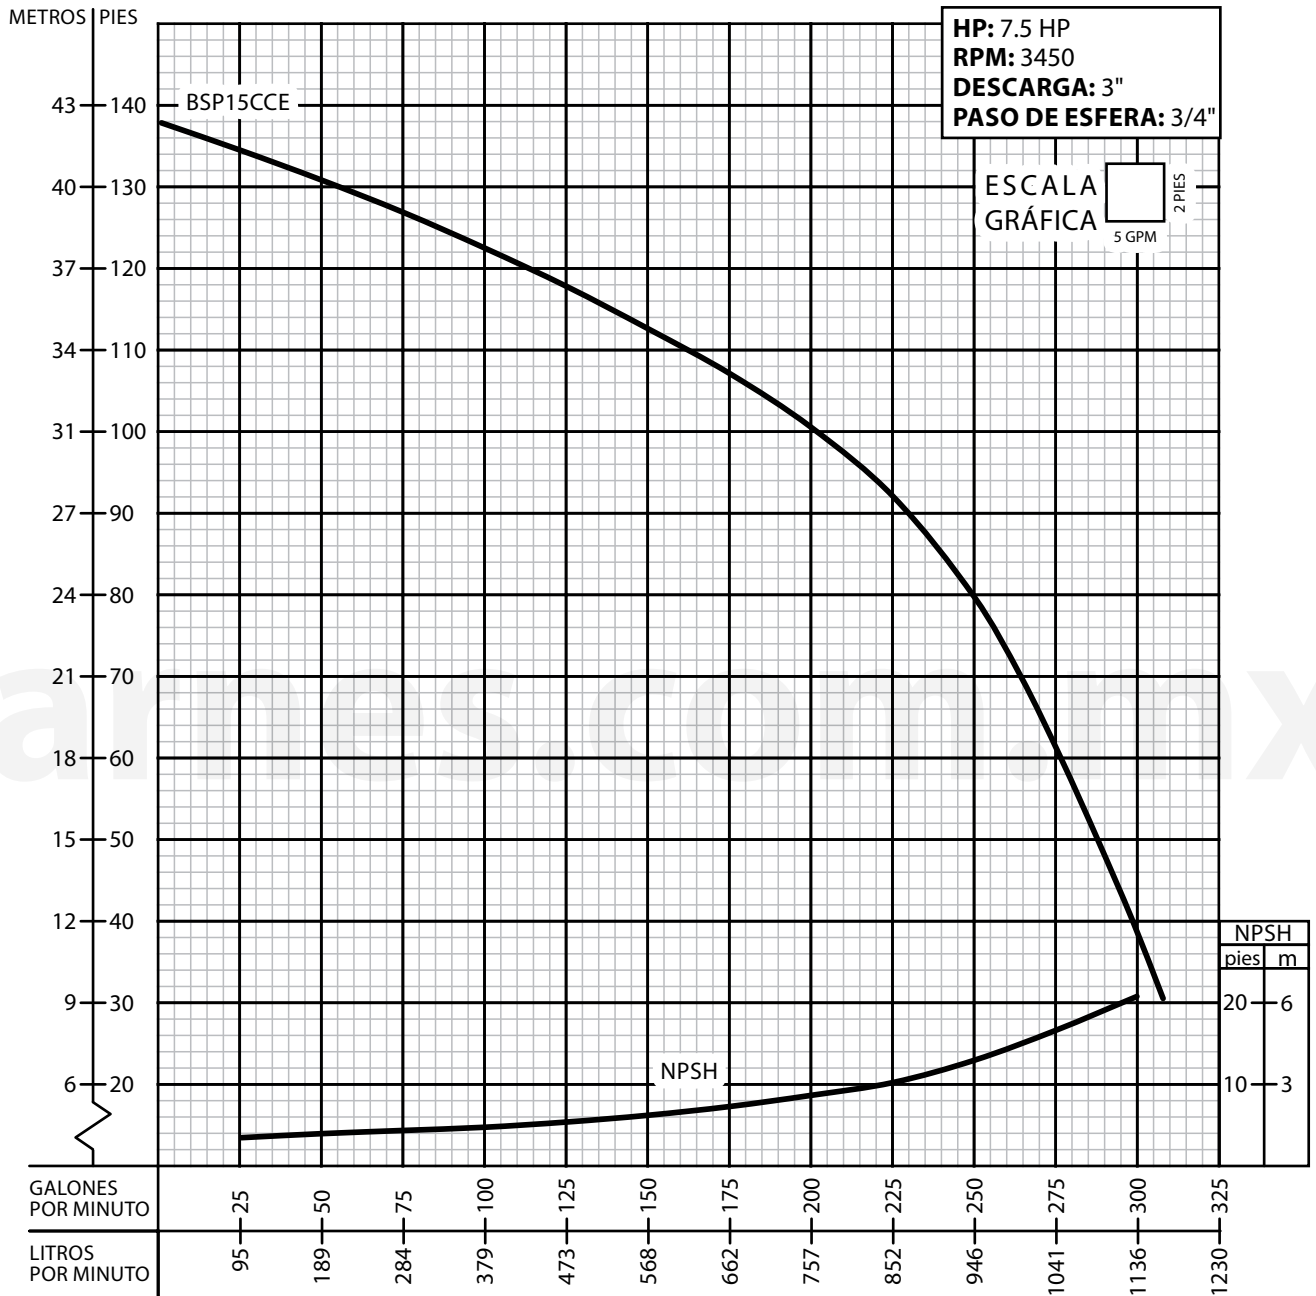

Prueba realizada con agua, gravedad específica 1.0 @ 20 °C (68 °F); otros líquidos pueden variar el rendimiento.

Barnes de México, S.A. de C.V.
D. Ladrón de Guevara 302 ote., Monterrey, N.L., México, C.P. 64500
(81) 8863.3737 Y (81) 8351.3737 Y fax (81) 8331.1777
ventas@barnes.com.mx
www.barmesa.com.mx