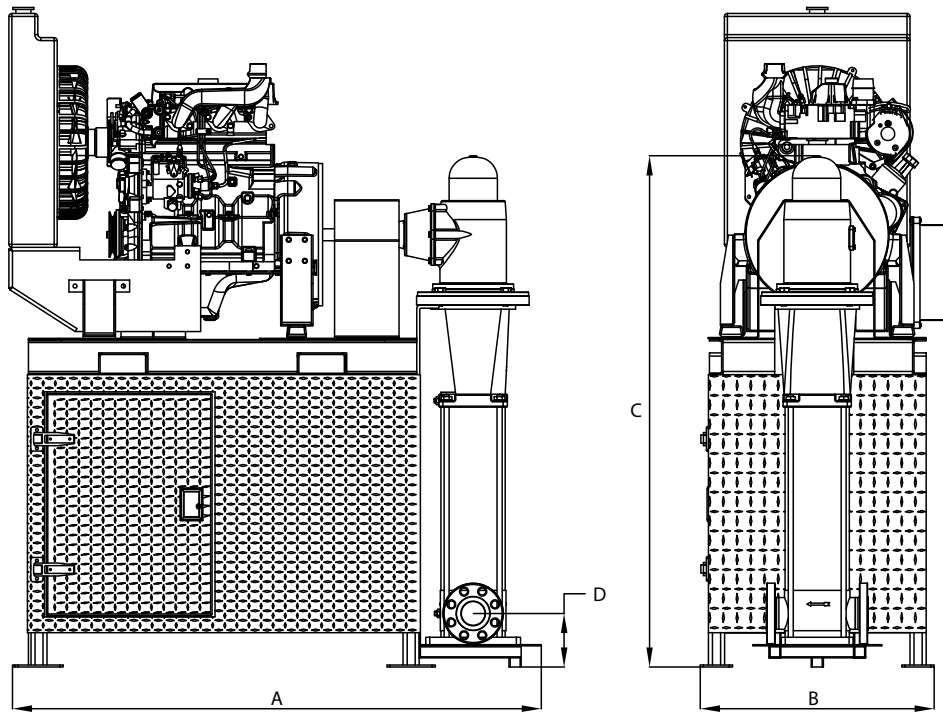

# EQUIPO CONTRA INCENDIO ECI CABEZAL ENGRANADO

Modelo: ECI-BMV32-82/3TNV88  
Punto de operación:  
100 GPM @ 250 PSI

Equipo contraincendios para alta presión, diseñado especialmente para edificios de gran altura donde se requiere llevar agua a hidrantes/rociadores hasta puntos elevados a una mayor presión.

## DATOS DE LA BOMBA VERTICAL MULTIPASOS

<b>Modelo de bomba:</b>	BMV32-82	<b>Tipo de brida:</b>	ANSI 300
<b>Presión máxima:</b>	284 PSI	<b>Cámara de succión/descarga:</b>	Acero inoxidable AISI 304
<b>Ø Succión/Descarga:</b>	2½" x 2½"	<b>Rodamientos:</b>	Carburo de tungsteno
<b>Potencia requerida:</b>	30	<b>Soporte/base:</b>	Hierro gris
<b>Impulsor:</b>	Acero inoxidable AISI 304	<b>Flecha:</b>	Acero inox. AISI 316L
<b>Casquillo o cubierta :</b>		<b>Acoplamiento:</b>	Acero al carbón
<b>Cabezal de la bomba:</b>			

## DATOS DEL MOTOR A DIÉSEL

<b>Motor:</b>	YANMAR	<b>Desplazamiento:</b>	1.642 L
<b>Potencia:</b>	36 HP	<b>Carrera pistón:</b>	90 mm
<b>RPM:</b>	3000	<b>Tipo de arranque:</b>	Eléctrico 12 VDC
<b>Cilindros:</b>	3	<b>Sist. combustión:</b>	Inyección directa
<b>Aspiración:</b>	Natural	<b>Sist. de enfriamiento:</b>	Agua

Tablero principal  
1 o 2 baterías

MODELO DEL EQUIPO	HP	RPM	DIMENSIONES (cm)				PESO (kg)
			A	B	C	D	
ECI-BMV32-82/3TNV88	30/36	3500	165	74	159	16	645

\* Incluye tanque diésel de 200 litros.

**Barnes de México, S.A. de C.V.**