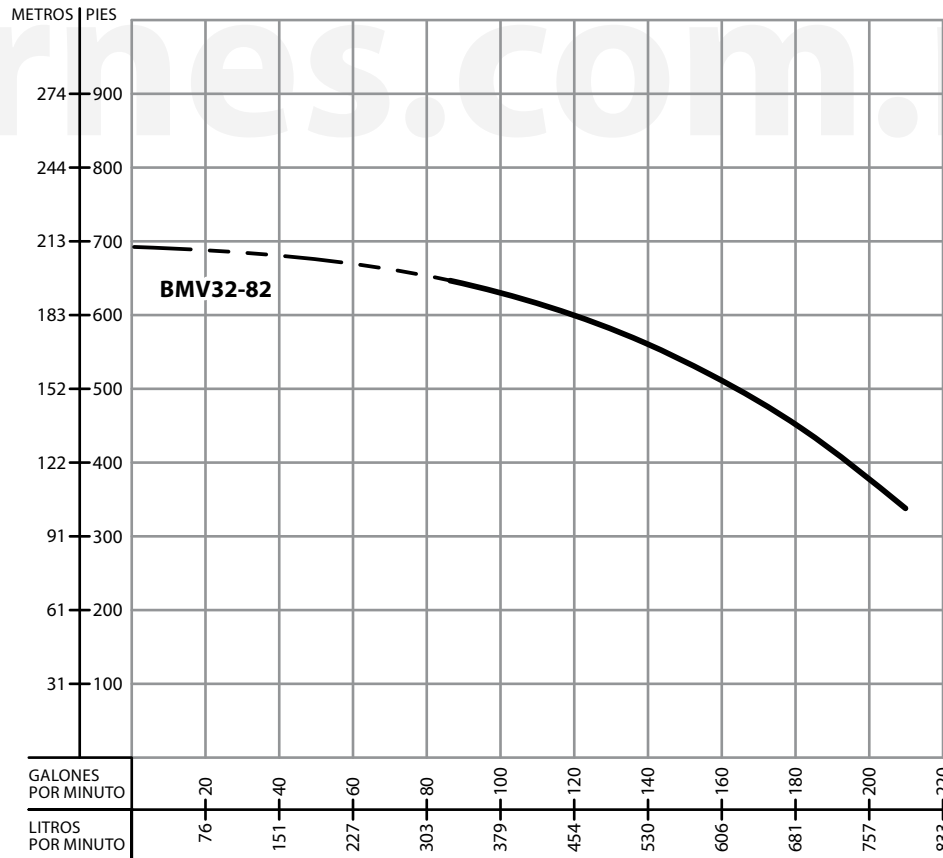

## DATOS DE LA BOMBA VERTICAL MULTIPASOS

<b>Modelo de bomba:</b>	BMV32-82	<b>Tipo de brida:</b>	ANSI 300
<b>Presión máxima:</b>	284 PSI	<b>Cámara de succión/descarga:</b>	Acero inoxidable AISI 304
<b>Ø Succión/Descarga:</b>	2½" x 2½"	<b>Rodamientos:</b>	Carburo de tungsteno
<b>Potencia requerida:</b>	30	<b>Soporte/base:</b>	Hierro gris
<b>Impulsor:</b>	Acero inoxidable AISI 304	<b>Flecha:</b>	Acero inox. AISI 316L
<b>Casquillo o cubierta :</b>		<b>Acoplamiento:</b>	Acero al carbón
<b>Cabezal de la bomba:</b>			

## DATOS DEL MOTOR A DIÉSEL

<b>Motor:</b>	YANMAR	<b>Desplazamiento:</b>	1.642 L
<b>Potencia:</b>	36 HP	<b>Carrera pistón:</b>	90 mm
<b>RPM:</b>	3000	<b>Tipo de arranque:</b>	Eléctrico 12 VDC
<b>Cilindros:</b>	3	<b>Sist. combustión:</b>	Inyección directa
<b>Aspiración:</b>	Natural	<b>Sist. de enfriamiento:</b>	Agua

Tablero principal  
1 o 2 baterías

MODELO DEL EQUIPO	HP	RPM	DIMENSIONES (cm)				PESO (kg)
			A	B	C	D	
ECI-BMV32-82/3TNV88	30/36	3500	165	74	159	16	645

\* Incluye tanque diésel de 200 litros.

**Barnes de México, S.A. de C.V.**