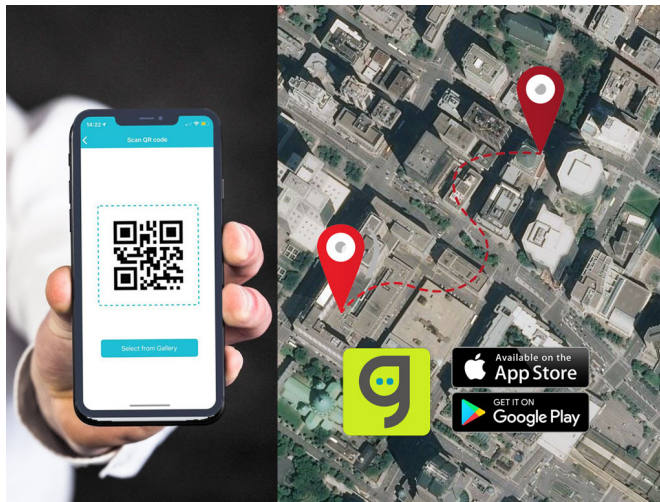

\$SOLDWRQPRELOBRXpPLpGMSORpV

Transformez les téléphones mobiles de l'entreprise en DATI pour travailleurs

Idéal pour:

- Livreurs, techniciens, installateurs
- Taxis, limousines, navettes
- Représentants commerciaux
- Travailleurs en déplacement
- Sécurité sur campus scolaires
- Rondes de gardiens de sécurité
- Sécurité des entrepreneurs sur vos sites

globii®

L'application mobile LAX-GLOBII® s'installe directement sur les téléphones intelligents ou tablettes mobiles fournis par l'entreprise, les transformant en outil de communication, sécurité et de repérage.

LAXPRO

Portail de Gestion Web

- ✓ Localisation, suivi, repérage rapide
- ✓ Alertes entrées/sorties de zones
- ✓ Limites virtuelles (géofences) multiples configurables
- ✓ Alertes, notifications en temps réel
- ✓ Tracés, historique des déplacements 90 jours
- ✓ Rapports périodiques
- ✓ Accès via PC, MAC, tablette ou 'smartphone'
- ✓ App mobile sans frais Android et iOS