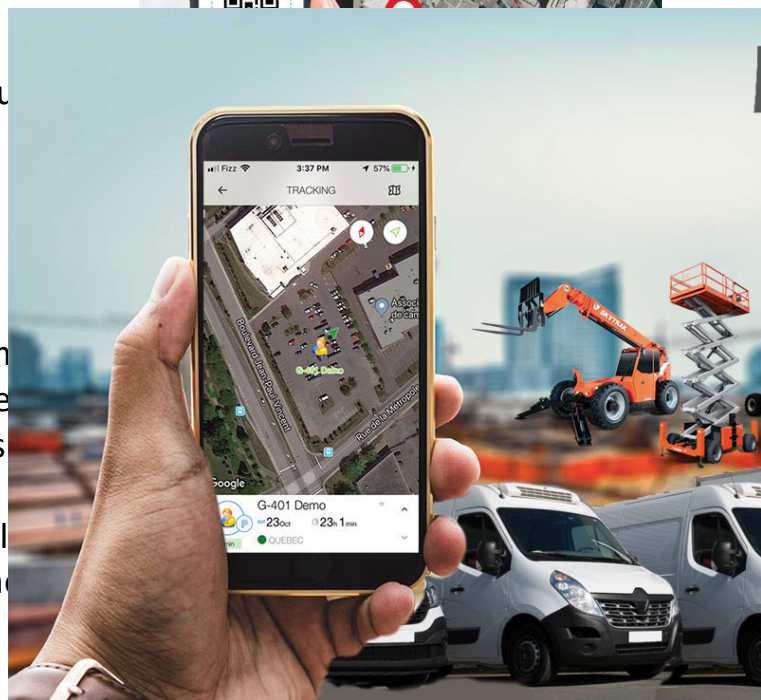

Solution économique avec nombreux avantages pour les entreprises de toutes tailles.

POUR LES UTILISATEURS :

Jamais seul. Toujours quelqu'un prêt pour répondre, communiquer et réagir rapidement.
Cinq fonctions additionnelles à l'écran sont accessibles:

- Bouton d'appel SOS
- Envoi de la position
- Envoi d'une photo (s'affiche immédiatement sur le portail LAXPRO™)
- Lecture de codes QR
- Clavardage privé au portail (chat)

POUR LES GESTIONNAIRES / DIRIGEANTS :

Informations en temps réel pour localiser, comm

- Personnel, équipement et véhicules sur un se
- Permet de respecter les exigences minimales sécuritaire
- Évite les déplacements inutiles et augmente l
- Les informations captées par GLOBII® sont m

Quelques secteurs d'application :

✓ Construction, rénovations, toitures	✓ Villes, travaux publics
✓ Minier, pétrole, gaz, chimique	✓ Forces de l'ordre
✓ Transport et entreposage	✓ Gardiennage de sécurité
✓ Manufacturier	✓ Ports, aéroports
✓ Techniciens, mécanos	✓ Entrepreneurs sur vos sites
✓ Camionneurs, livraisons	✓ Courtiers immobiliers
✓ Voyageurs corporatifs	✓ Commerce de détail
✓ Hôpitaux, centres de soins	✓ Collèges, universités

*Un frais d'abonnement mensuel s'applique