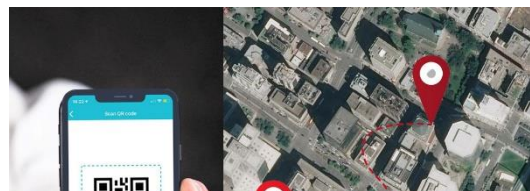

Solution économique avec nombreux avantages pour les entreprises de toutes tailles.

POUR LES UTILISATEURS :

Jamais seul. Toujours quelqu'un prêt pour répondre, communiquer et réagir rapidement.
Cinq fonctions additionnelles à l'écran sont accessibles:

- Bouton d'appel SOS
- Envoi de la position
- Envoi d'une photo (s'affiche immédiatement sur le portail LAXPRO™)
- Lecture de codes QR
- Clavardage privé au portail (chat)

POUR LES GESTIONNAIRES / DIRIGEANTS :

Informations en temps réel pour localiser, comm

- Personnel, équipement et véhicules sur un se
- Permet de respecter les exigences minimales sécuritaire
- Évite les déplacements inutiles et augmente l
- Les informations captées par GLOBII® sont m

Quelques secteurs d'application :

✓ Construction, rénovations, toitures	✓ Villes, travaux publics
✓ Minier, pétrole, gaz, chimique	✓ Forces de l'ordre
✓ Transport et entreposage	✓ Gardiennage de sécurité
✓ Manufacturier	✓ Ports, aéroports
✓ Techniciens, mécanos	✓ Entrepreneurs sur vos sites
✓ Camionneurs, livraisons	✓ Courtiers immobiliers
✓ Voyageurs corporatifs	✓ Commerce de détail
✓ Hôpitaux, centres de soins	✓ Collèges, universités

*Un frais d'abonnement mensuel s'applique