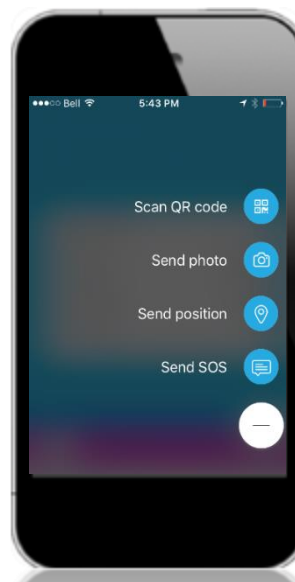

Application de sécurité de personnes

Transformez les téléphones mobiles
de l'entreprise en bouton d'urgence
avec l'application globii®

Idéal pour:

- Livreurs, techniciens, installateurs
- Gardiens de sécurité
- Taxis, limousines, navettes
- Représentants commerciaux
- Travailleurs en déplacement
- Sécurité sur campus scolaires

globii®

L'application mobile LAX-GLOBII® s'installe directement sur les téléphones intelligents ou tablettes mobiles fournis par l'entreprise, les transformant en outil de sécurité, de communication et de repérage.

Caractéristiques

- Économique: Pas d'équipement à acquérir
- Bouton SOS
- Application photos envoyées instantanément sur LaXpro™
- Envoi de position
- Lecture de codes QR
- Clavardage interne
- Infos accessibles en temps réel sur le portail web LaXpro™