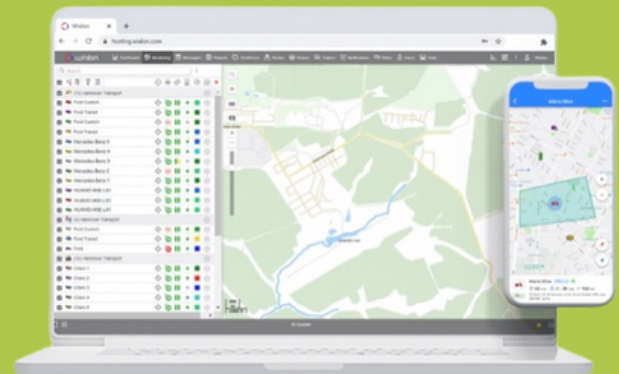

Contactez-nous

1-866-657-1358, 514-225-3270

Site web

laxsonquebec.ca