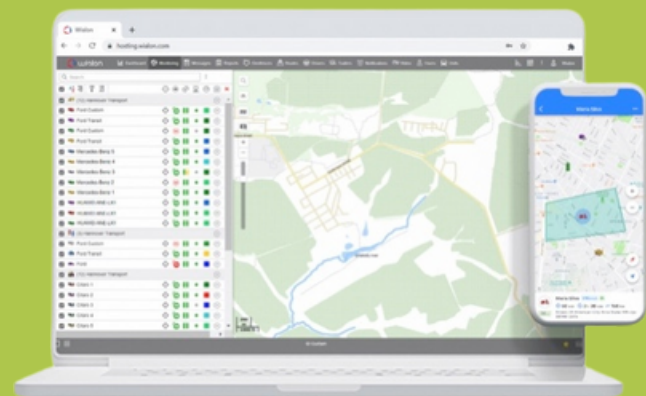

Accessoires disponibles

- Câble d'extension compatible pour installation sous tableau de bord

Contactez-nous

1-866-657-1358, 514-225-3270

Site web

laxsonquebec.ca