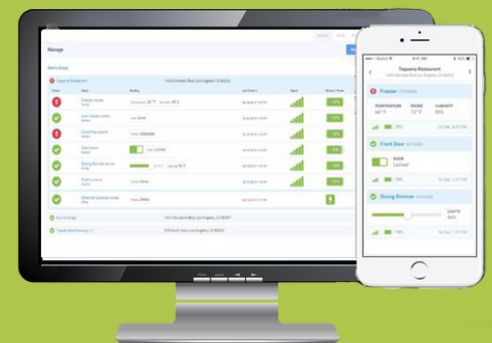

DISPOSITIF D'ALERTE POUR TRAVAILLEUR

LAX-PRIMA

IDÉAL POUR:

- Bâtisse ayant un signal cellulaire faible ou non existant
- Travailleurs solitaires
- Employés isolés
- Travailleurs en espaces clos
- Travailleurs à risques

PRINCIPALES FONCTIONNALITÉS

- Bouton Alerte SOS
- Petit, léger
- Technologie Mesh Lora
- Communication sans connexion cellulaire
- Connexion avec passerelle internet
- Pas de configuration ni de programmation requis

Dispositif d'Alerte pour Travailleur (DATI)

Gestion portail Web

- Alertes web et mobile
- Rapports des événements
- Diverses notifications
- Rapport d'évènements automatique

Kit de base comprend:

- Passerelle connexion internet
- DATI Prima
- Option de Beacon (détection intérieur)