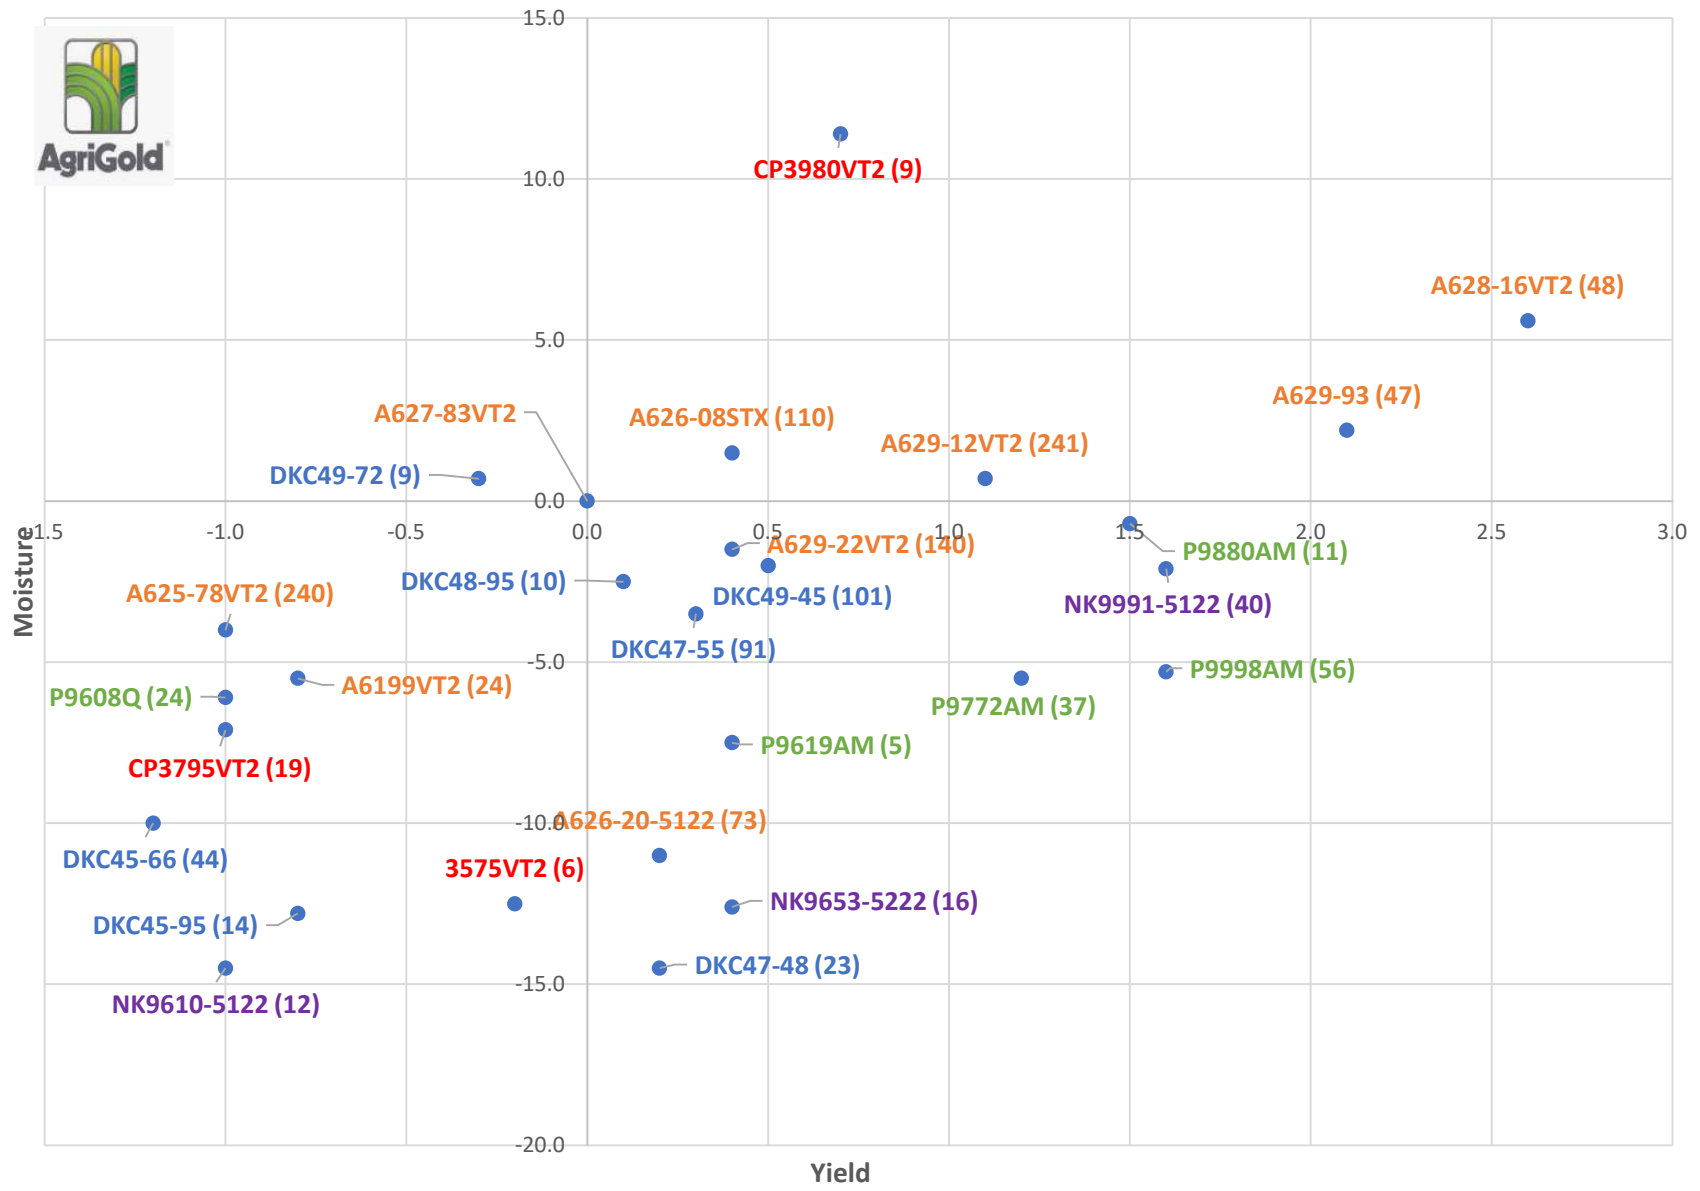

97RM 3yr National Data 11.3.21

NK9991-5122 (40)	5122EZ	99	40	2020 - 2021	1.6	-2.1
P9608Q (24)	QROME	96	24	2019 - 2021	-1.0	-6.1
P9619AM (5)	AM	96	5	2021	0.4	-7.5
P9772AM (37)	AM	97	37	2019 - 2021	1.2	-5.5
P9880AM (11)	AM	98	11	2019 - 2020	1.5	-0.7
P9998AM (56)	AM	99	56	2019 - 2021	1.6	-5.3