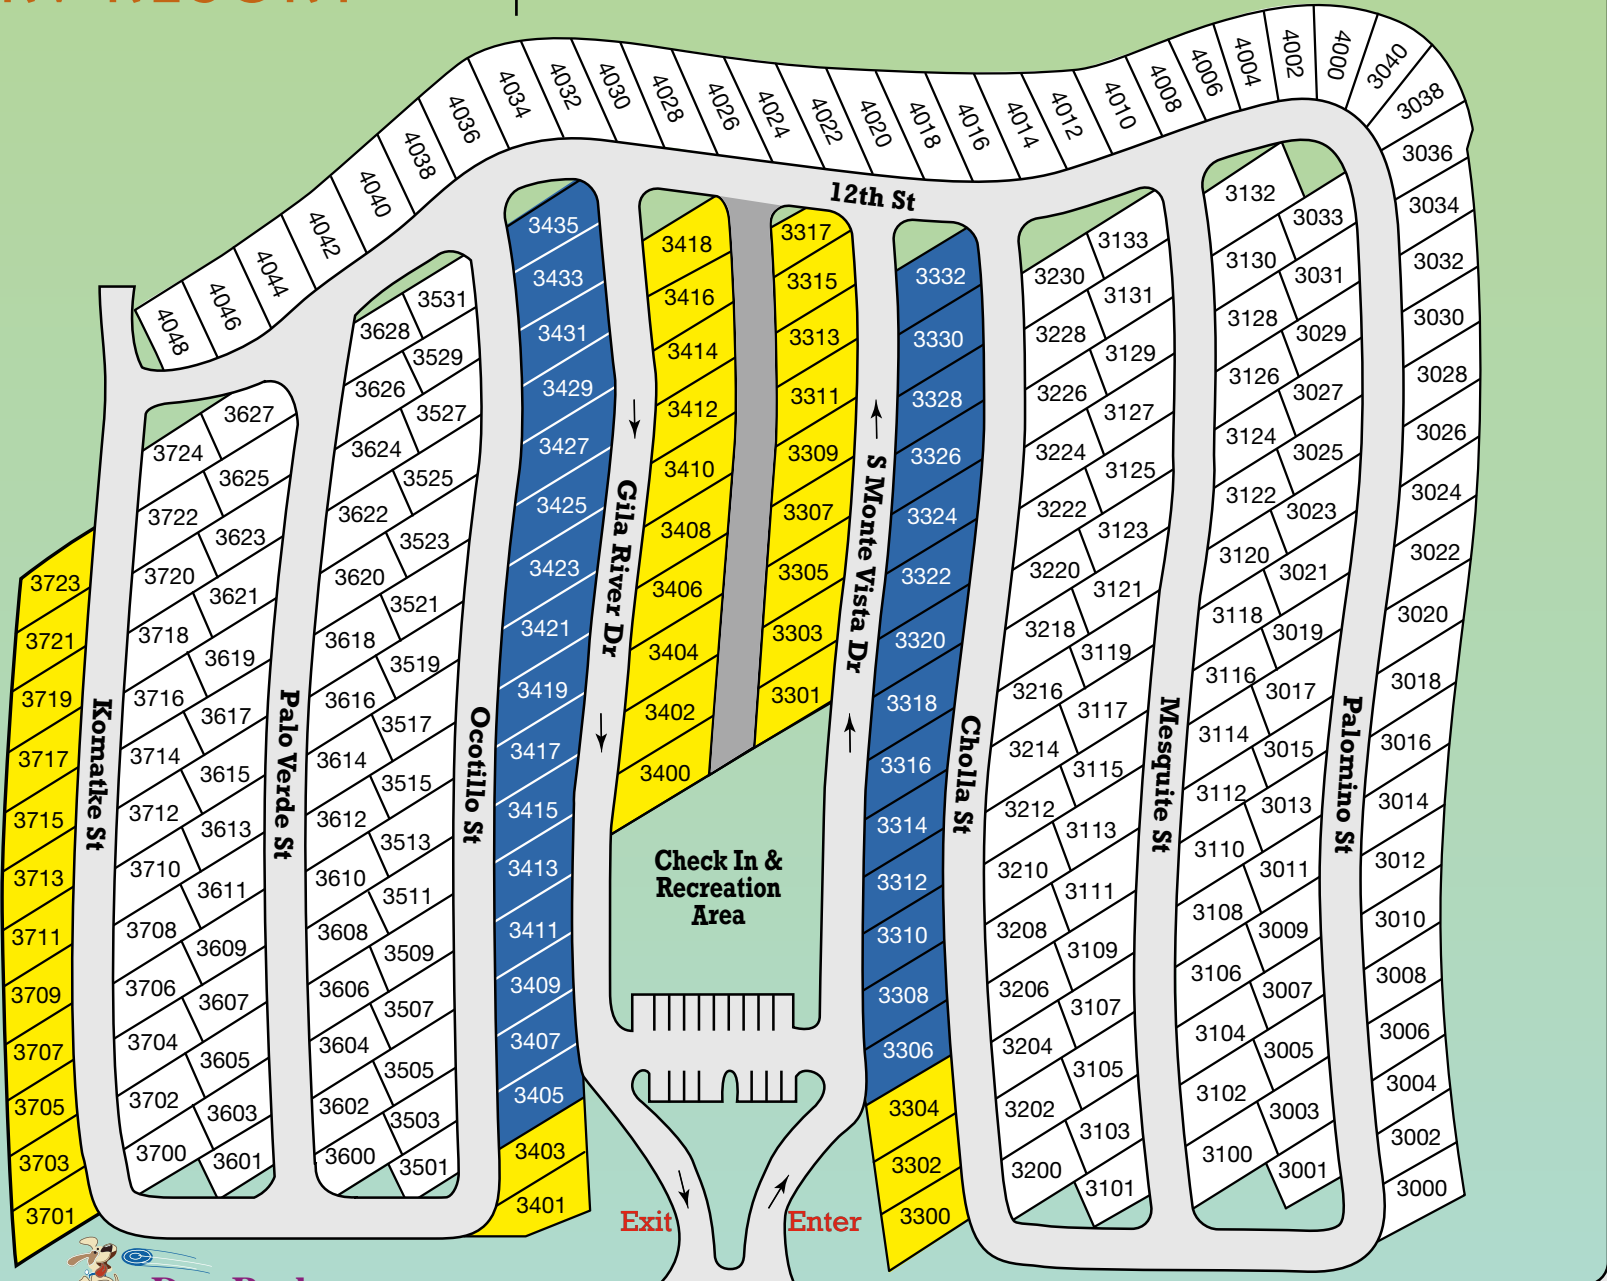

# MONTE VISTA RV RESORT

9060 E Steven Pollard Ave • Mesa, AZ 85209  
(480) 833-2223

- Elite**
- Premium**
- Standard**

ELLSWORTH ROAD

STEVEN POLLARD AVENUE