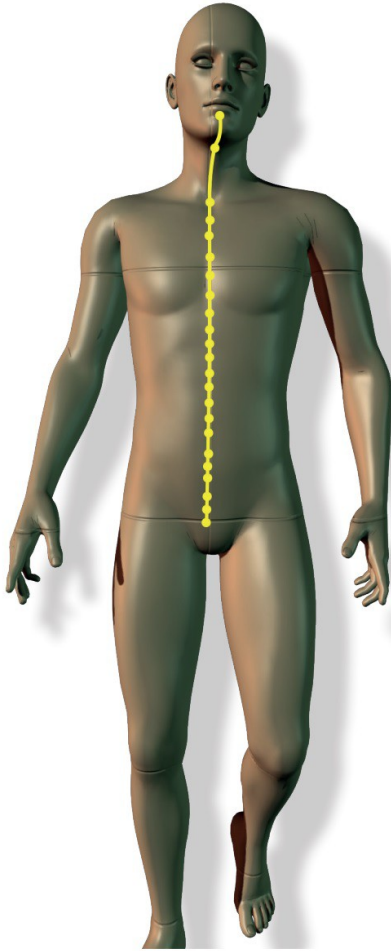

## ***Le Vaisseau conception***

### **Fonctions principales du vaisseau conception :**

- Le vaisseau conception est un méridien régulateur
- Il exerce une influence sur tous les méridiens Yin
- Le méridien du vaisseau conception a un rôle primordial dans la grossesse
- Il permet de prendre ses responsabilités
- Il joue un rôle important dans la protection
- Il permet d'avoir la capacité de rallier toutes les actions qui permettent d'entretenir et de construire sa vie à chaque instant
- Il est en relation avec la nutrition
- Il contrôle la circulation du Yin
- Il aide le méridien du Triple Réchauffeur dans la régulation de la température
- Il joue un rôle important dans le métabolisme de l'eau et des graisses
- Il a une grande influence sur le système urogénital