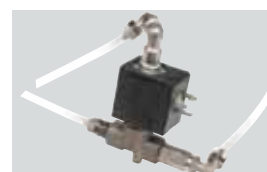

- Nuovo design in linea con la tradizione FAS e abbinabile con Elettra 183
- Ampia scelta di prodotti; 8 contenitori con ampia apertura
- Interfaccia utente interattiva con tablet da 13,3"
- Collegamenti Wi Fi integrati
- Predisposizione per collegamento chiave internet dongle
- Serigrafia superiore illuminata a LED
- Movimento beccucci per ottimizzare l'erogazione dei prodotti
- Macinadosatore a lame piane FAS MF1 ad elevate prestazioni
- Ottimo espresso garantito dal gruppo caffè FAS EBG
- Elettrovalvola di miscelazione per ottimizzare le temperature in tazza di ogni solubile
- 4 mixer ad alta resa con sistema auto aspirante
- Porta con 3 punti di chiusura e serratura Rielta RS1
- Funzione risparmio energetico

Elettrovalvola di miscelazione per garantire temperature differenziate ed ottimali nei solubili

Macinino professionale a lame piane MF1

E8

- 1 = Zucchero (su porta)
- 2 = The
- 3 = Cioccolata
- 4 = Latte
- 5 = Solubile
- 6 = Caffè solubile 1
- 7 = Caffè solubile 2
- 8 = Caffè in grani

E8 doppia campana

- 1 = Zucchero (su porta)
- 2 = The
- 3 = Cioccolata
- 4 = Latte
- 5 = Caffè solubile 1
- 6 = Caffè solubile 2
- 7 = Caffè in grani 1 (macinatura variabile)
- 8 = Caffè in grani 2 (macinatura standard)

Caratteristiche Generali

Altezza	mm	1830
Larghezza	mm	650
Profondità	mm	690
Ingombro porta aperta	mm	1310
Peso	Kg	151
Alimentazione	V / Hz	230 / 50
Potenza nominale	W	1560
Consumo EVA-EMP (Idle mode)*	Wh / h	65
Alacciamento rete idrica	Mpa	0,1 / 0,8
Bicchieri (166 cc)	n°	500
Palette	n°	550
Caldaia	cc	a pressione 650
Protocollo		MDB Executive BDV
Colore		RAL 9006 / 9005