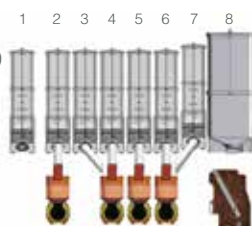

- Nuovo design in linea con la tradizione FAS e abbinabile con Elettra 183
- Ampia scelta di prodotti; 8 contenitori con ampia apertura
- Interfaccia utente interattiva con tablet da 13,3"
- Collegamenti Wi Fi integrati
- Predisposizione per collegamento chiave internet dongle
- Serigrafia superiore illuminata a LED
- Movimento beccucci per ottimizzare l'erogazione dei prodotti
- Macinadosatore a lame piane FAS MF1 ad elevate prestazioni
- Ottimo espresso garantito dal gruppo caffè FAS EBG
- Elettrovalvola di miscelazione per ottimizzare le temperature in tazza di ogni solubile
- 4 mixer ad alta resa con sistema auto aspirante
- Porta con 3 punti di chiusura e serratura Rielta RS1
- Funzione risparmio energetico

Elettrovalvola di miscelazione per garantire temperature differenziate ed ottimali nei solubili

Macinino professionale a lame piane MF1

E8

- 1 = Zucchero (su porta)
- 2 = The
- 3 = Cioccolata
- 4 = Latte
- 5 = Solubile
- 6 = Caffè solubile 1
- 7 = Caffè solubile 2
- 8 = Caffè in grani

E8 doppia campana

- 1 = Zucchero (su porta)
- 2 = The
- 3 = Cioccolata
- 4 = Latte
- 5 = Caffè solubile 1
- 6 = Caffè solubile 2
- 7 = Caffè in grani 1 (macinatura variabile)
- 8 = Caffè in grani 2 (macinatura standard)

Caratteristiche Generali

Altezza	mm	1830
Larghezza	mm	650
Profondità	mm	690
Ingombro porta aperta	mm	1310
Peso	Kg	151
Alimentazione	V / Hz	230 / 50
Potenza nominale	W	1560
Consumo EVA-EMP (Idle mode)*	Wh / h	65
Alacciamento rete idrica	Mpa	0,1 / 0,8
Bicchieri (166 cc)	n°	500
Palette	n°	550
Caldaia	cc	a pressione 650
Protocollo		MDB Executive BDV
Colore		RAL 9006 / 9005