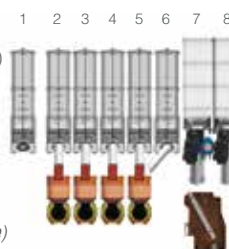

- Nuovo design in linea con la tradizione FAS e abbinabile con Elettra 183
- Ampia scelta di prodotti; 8 contenitori con ampia apertura
- Interfaccia utente interattiva con tablet da 13,3"
- Collegamenti Wi Fi integrati
- Predisposizione per collegamento chiave internet dongle
- Serigrafia superiore illuminata a LED
- Movimento beccucci per ottimizzare l'erogazione dei prodotti
- Macinadosatore a lame piane FAS MF1 ad elevate prestazioni
- Ottimo espresso garantito dal gruppo caffè FAS EBG
- Elettrovalvola di miscelazione per ottimizzare le temperature in tazza di ogni solubile
- 4 mixer ad alta resa con sistema auto aspirante
- Porta con 3 punti di chiusura e serratura Rielta RS1
- Funzione risparmio energetico

Elettrovalvola di miscelazione per garantire temperature differenziate ed ottimali nei solubili

Macinino professionale a lame piane MF1

E8

- 1 = Zucchero (su porta)
- 2 = The
- 3 = Cioccolata
- 4 = Latte
- 5 = Solubile
- 6 = Caffè solubile 1
- 7 = Caffè solubile 2
- 8 = Caffè in grani

E8 doppia campana

- 1 = Zucchero (su porta)
- 2 = The
- 3 = Cioccolata
- 4 = Latte
- 5 = Caffè solubile 1
- 6 = Caffè solubile 2
- 7 = Caffè in grani 1 (macinatura variabile)
- 8 = Caffè in grani 2 (macinatura standard)

Caratteristiche Generali

Altezza	mm	1830
Larghezza	mm	650
Profondità	mm	690
Ingombro porta aperta	mm	1310
Peso	Kg	151
Alimentazione	V / Hz	230 / 50
Potenza nominale	W	1560
Consumo EVA-EMP (Idle mode)*	Wh / h	65
Alacciamento rete idrica	Mpa	0,1 / 0,8
Bicchieri (166 cc)	n°	500
Palette	n°	550
Caldaia	cc	a pressione 650
Protocollo		MDB Executive BDV
Colore		RAL 9006 / 9005